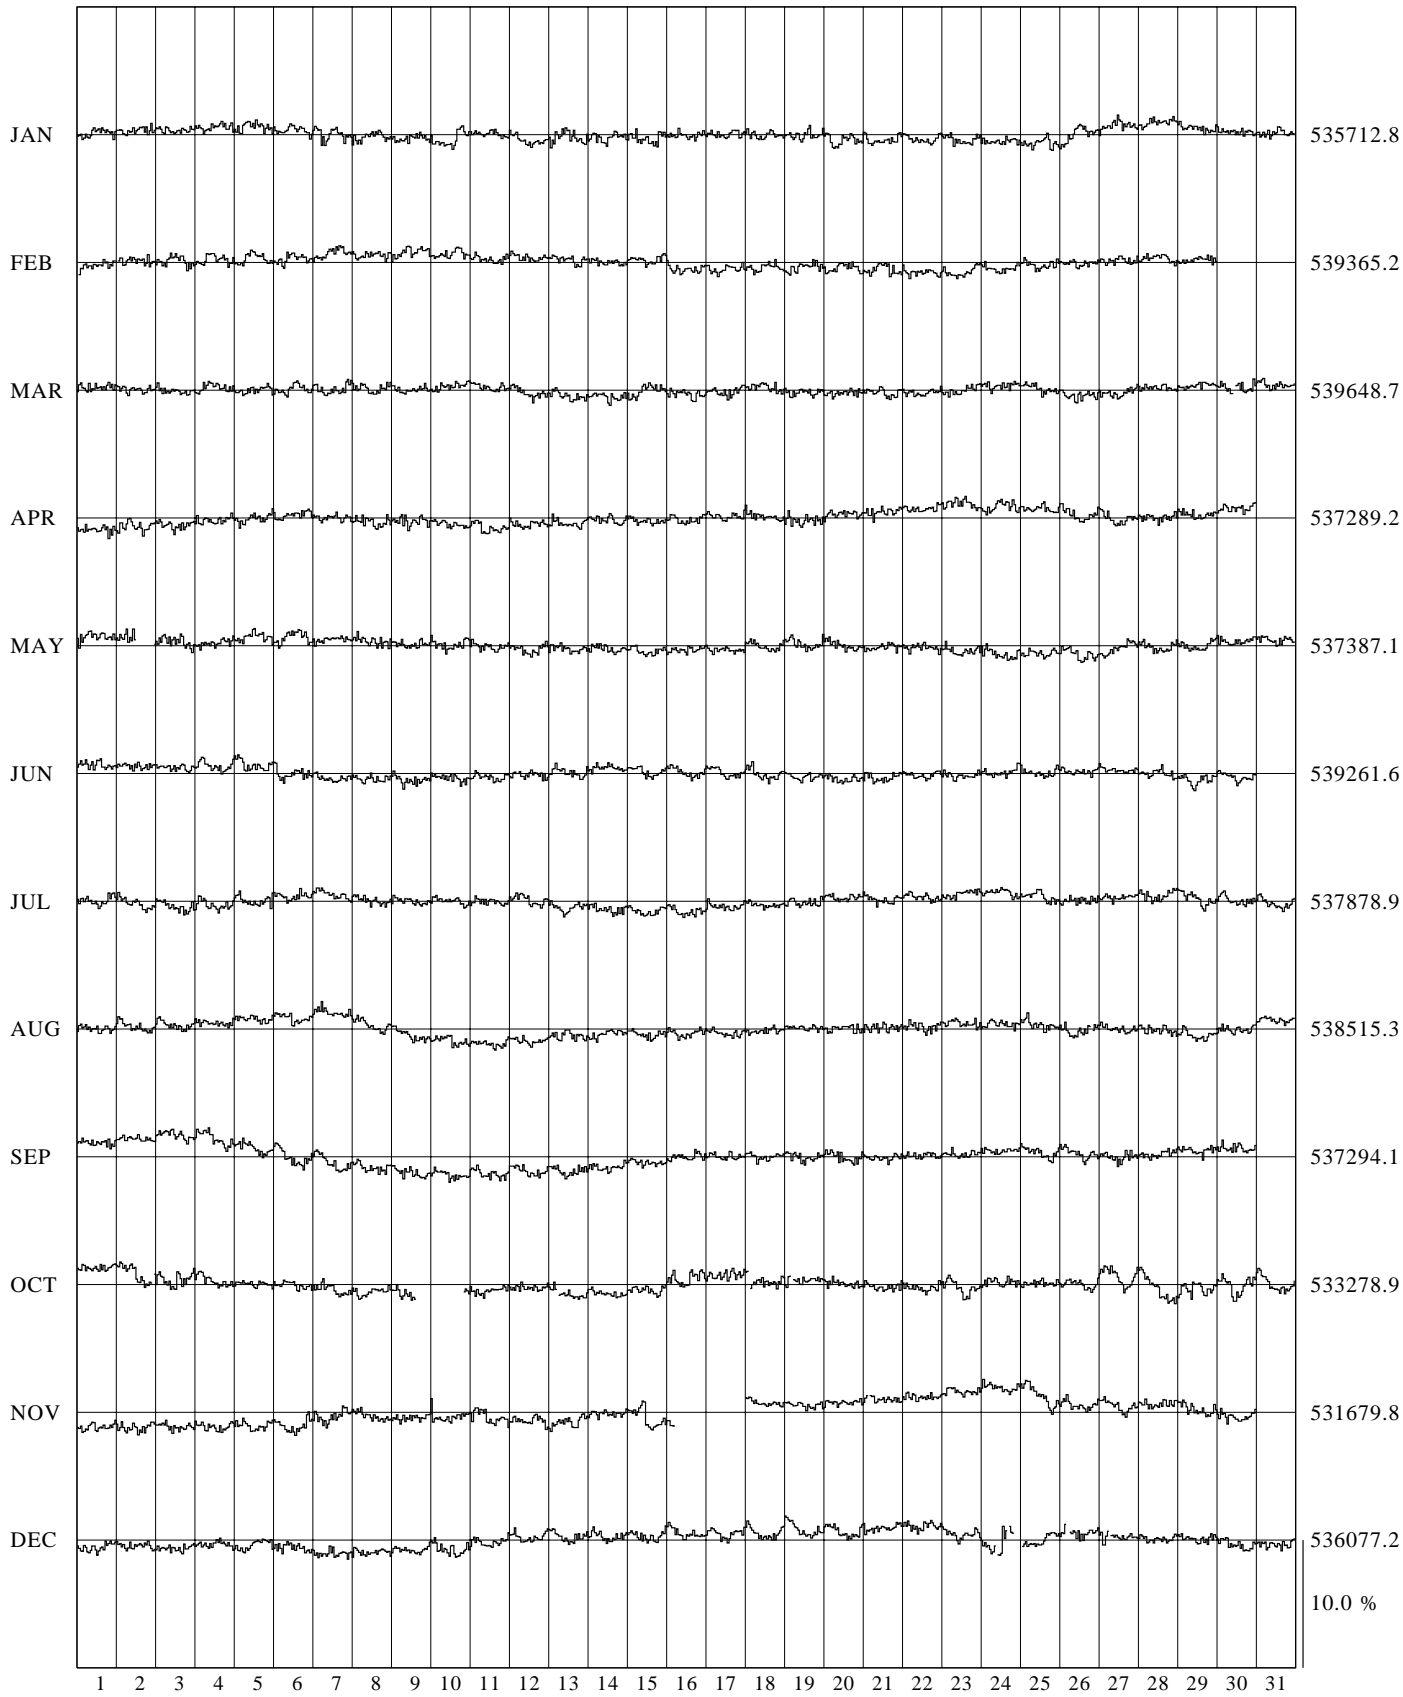

MAGADAN64 PCSA

NEUTRON MONITOR

1996

1 2 3 4 5 6 7 8 9 10 11 12 13 14 15 16 17 18 19 20 21 22 23 24 25 26 27 28 29 30 31 MEAN

10.0 %

1 2 3 4 5 6 7 8 9 10 11 12 13 14 15 16 17 18 19 20 21 22 23 24 25 26 27 28 29 30 31