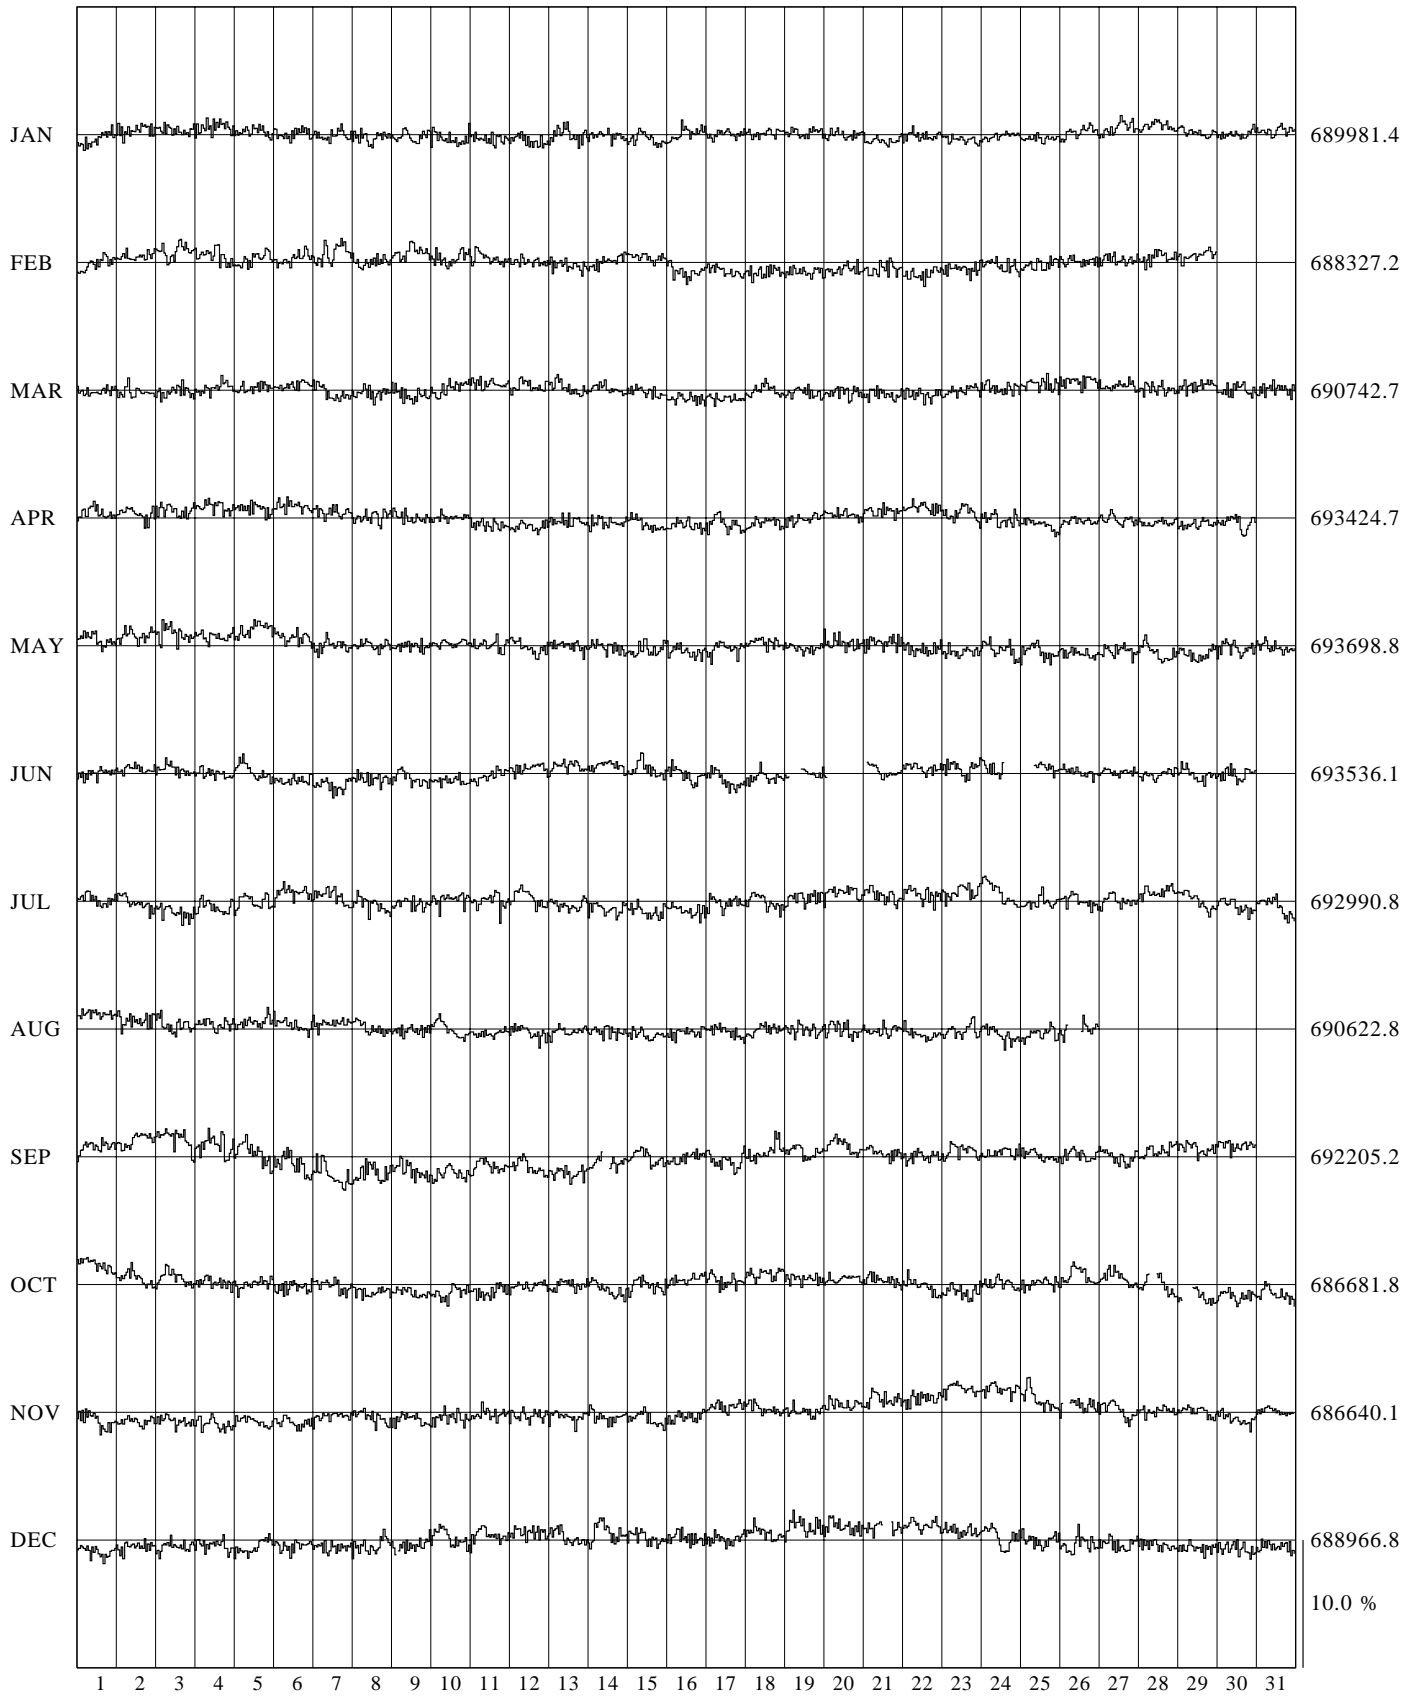

NOVOSI N64 PCSA

NEUTRON MONITOR

1996

1 2 3 4 5 6 7 8 9 10 11 12 13 14 15 16 17 18 19 20 21 22 23 24 25 26 27 28 29 30 31 MEAN

10.0 %

690651.5