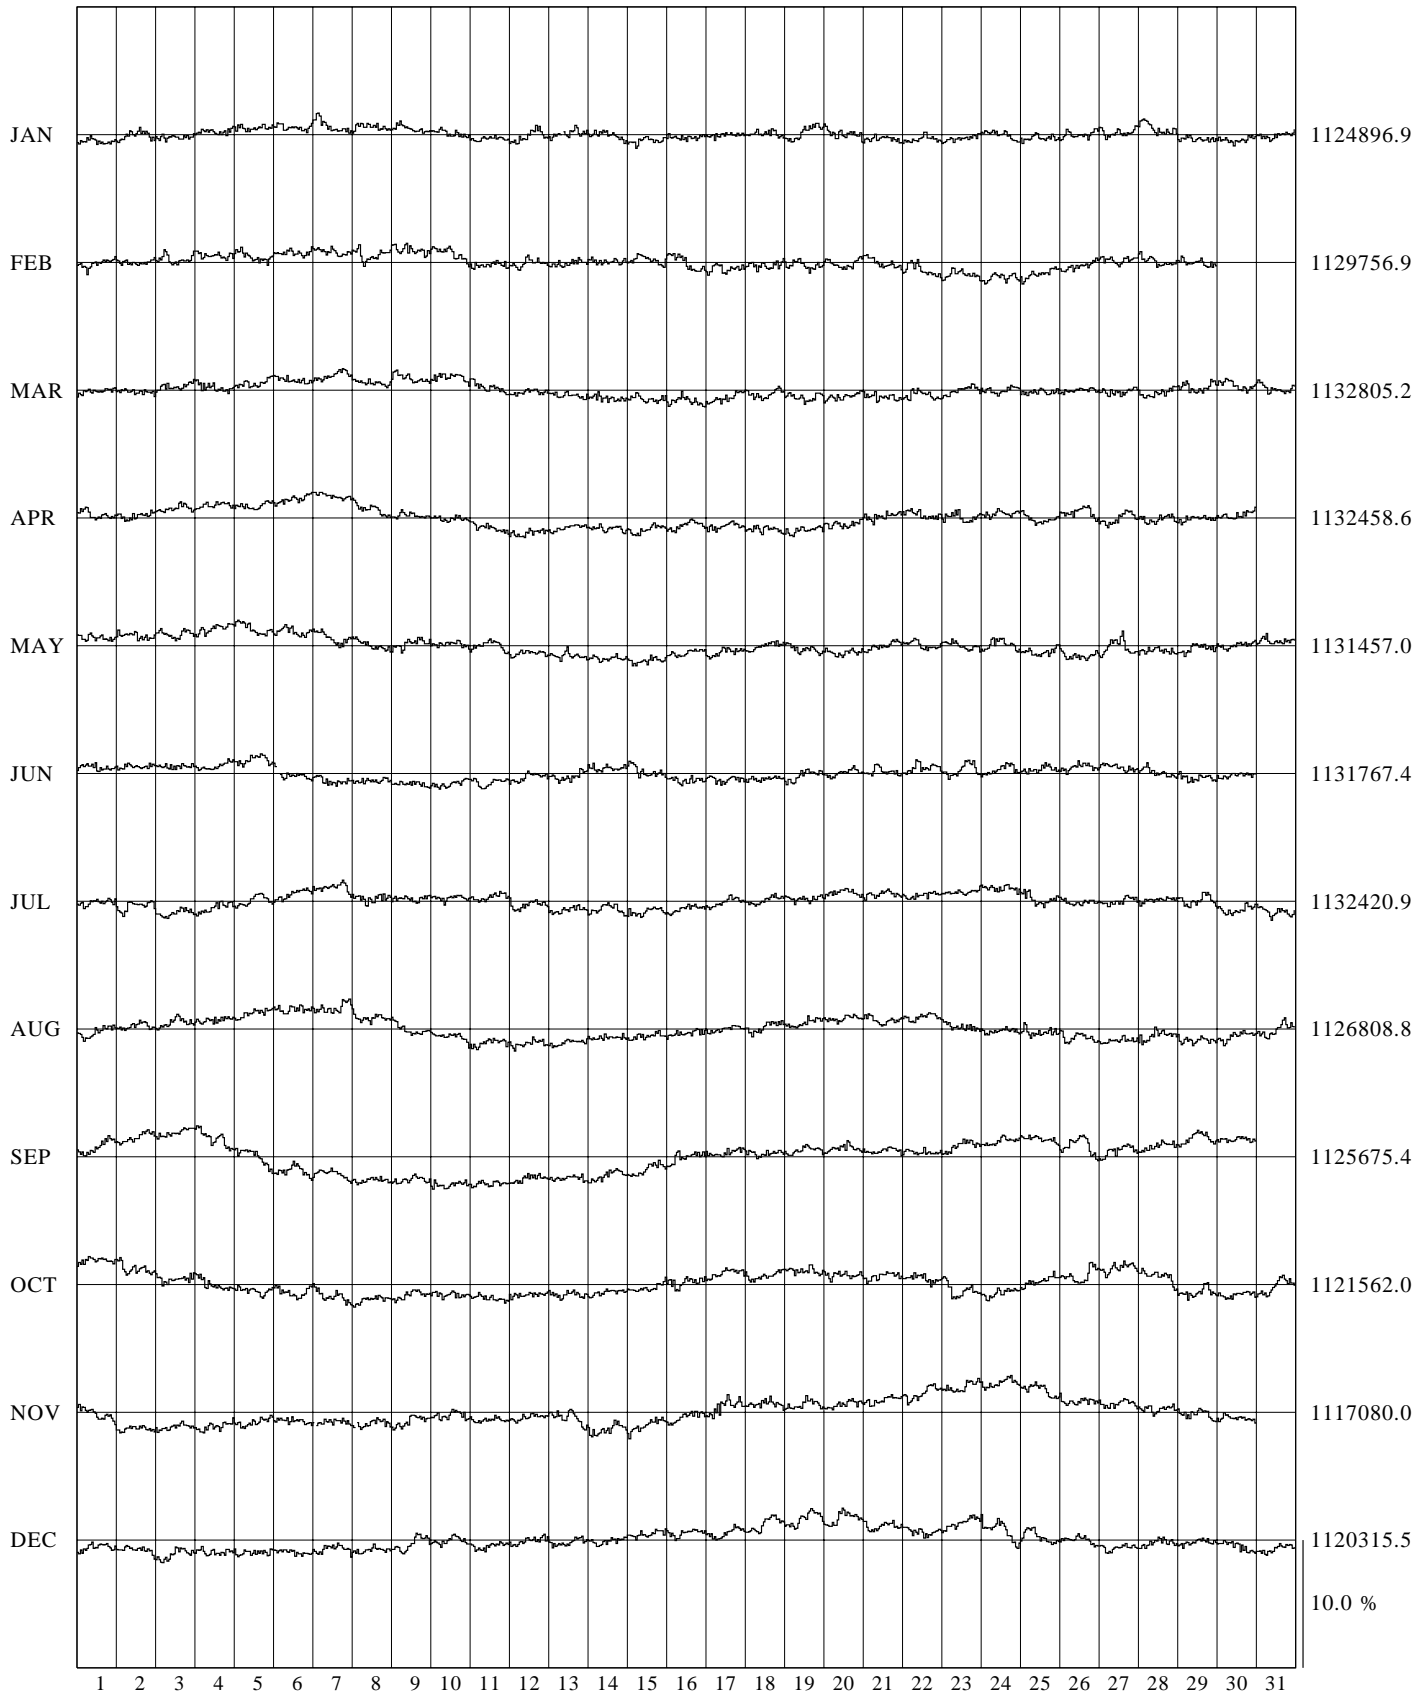

SOUTH N64 PCSA

NEUTRON MONITOR

1996

1 2 3 4 5 6 7 8 9 10 11 12 13 14 15 16 17 18 19 20 21 22 23 24 25 26 27 28 29 30 31 MEAN

10.0 %

1127250.4