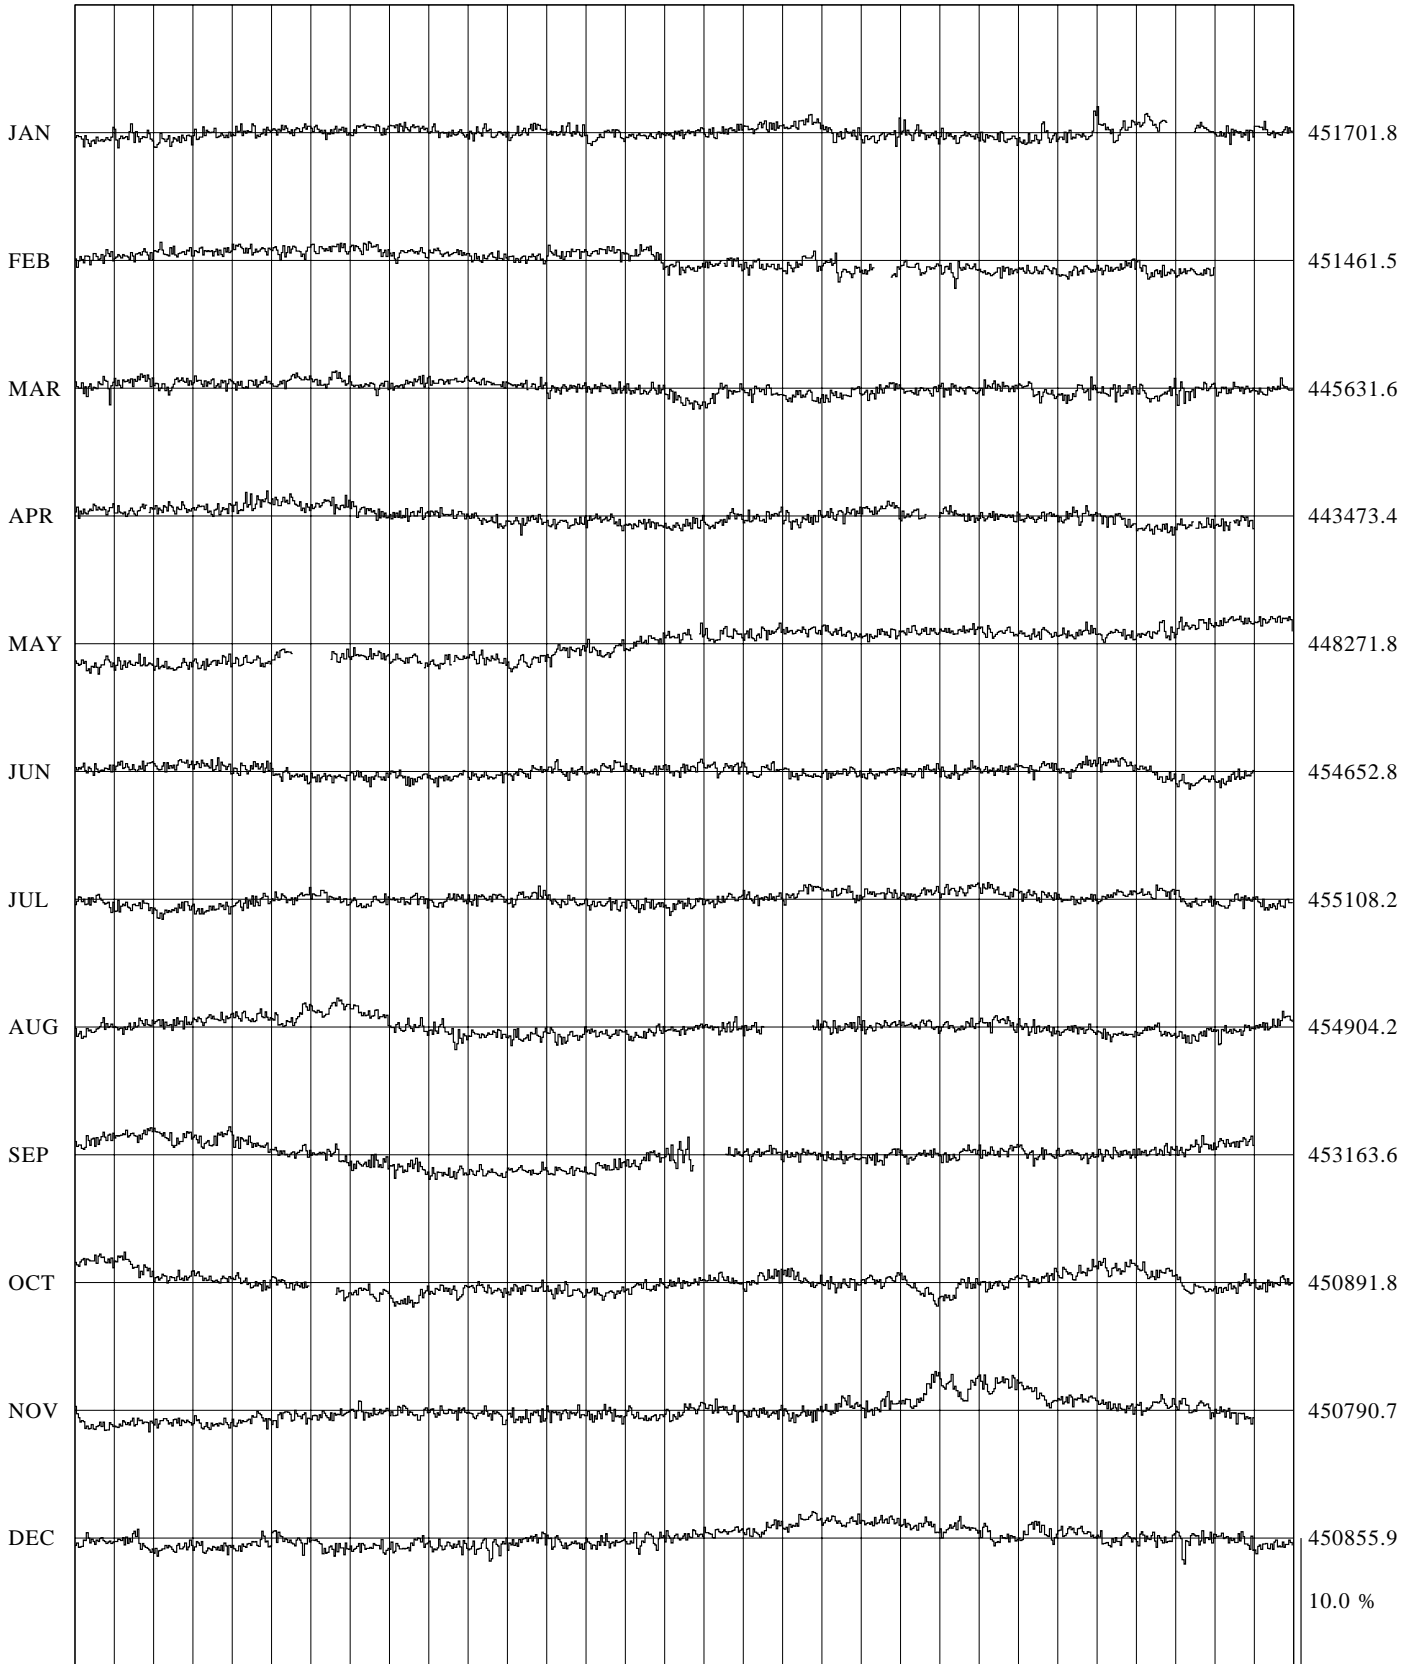

THULE N64 PCSA

NEUTRON MONITOR

1996

1 2 3 4 5 6 7 8 9 10 11 12 13 14 15 16 17 18 19 20 21 22 23 24 25 26 27 28 29 30 31 MEAN

10.0 %
450908.9