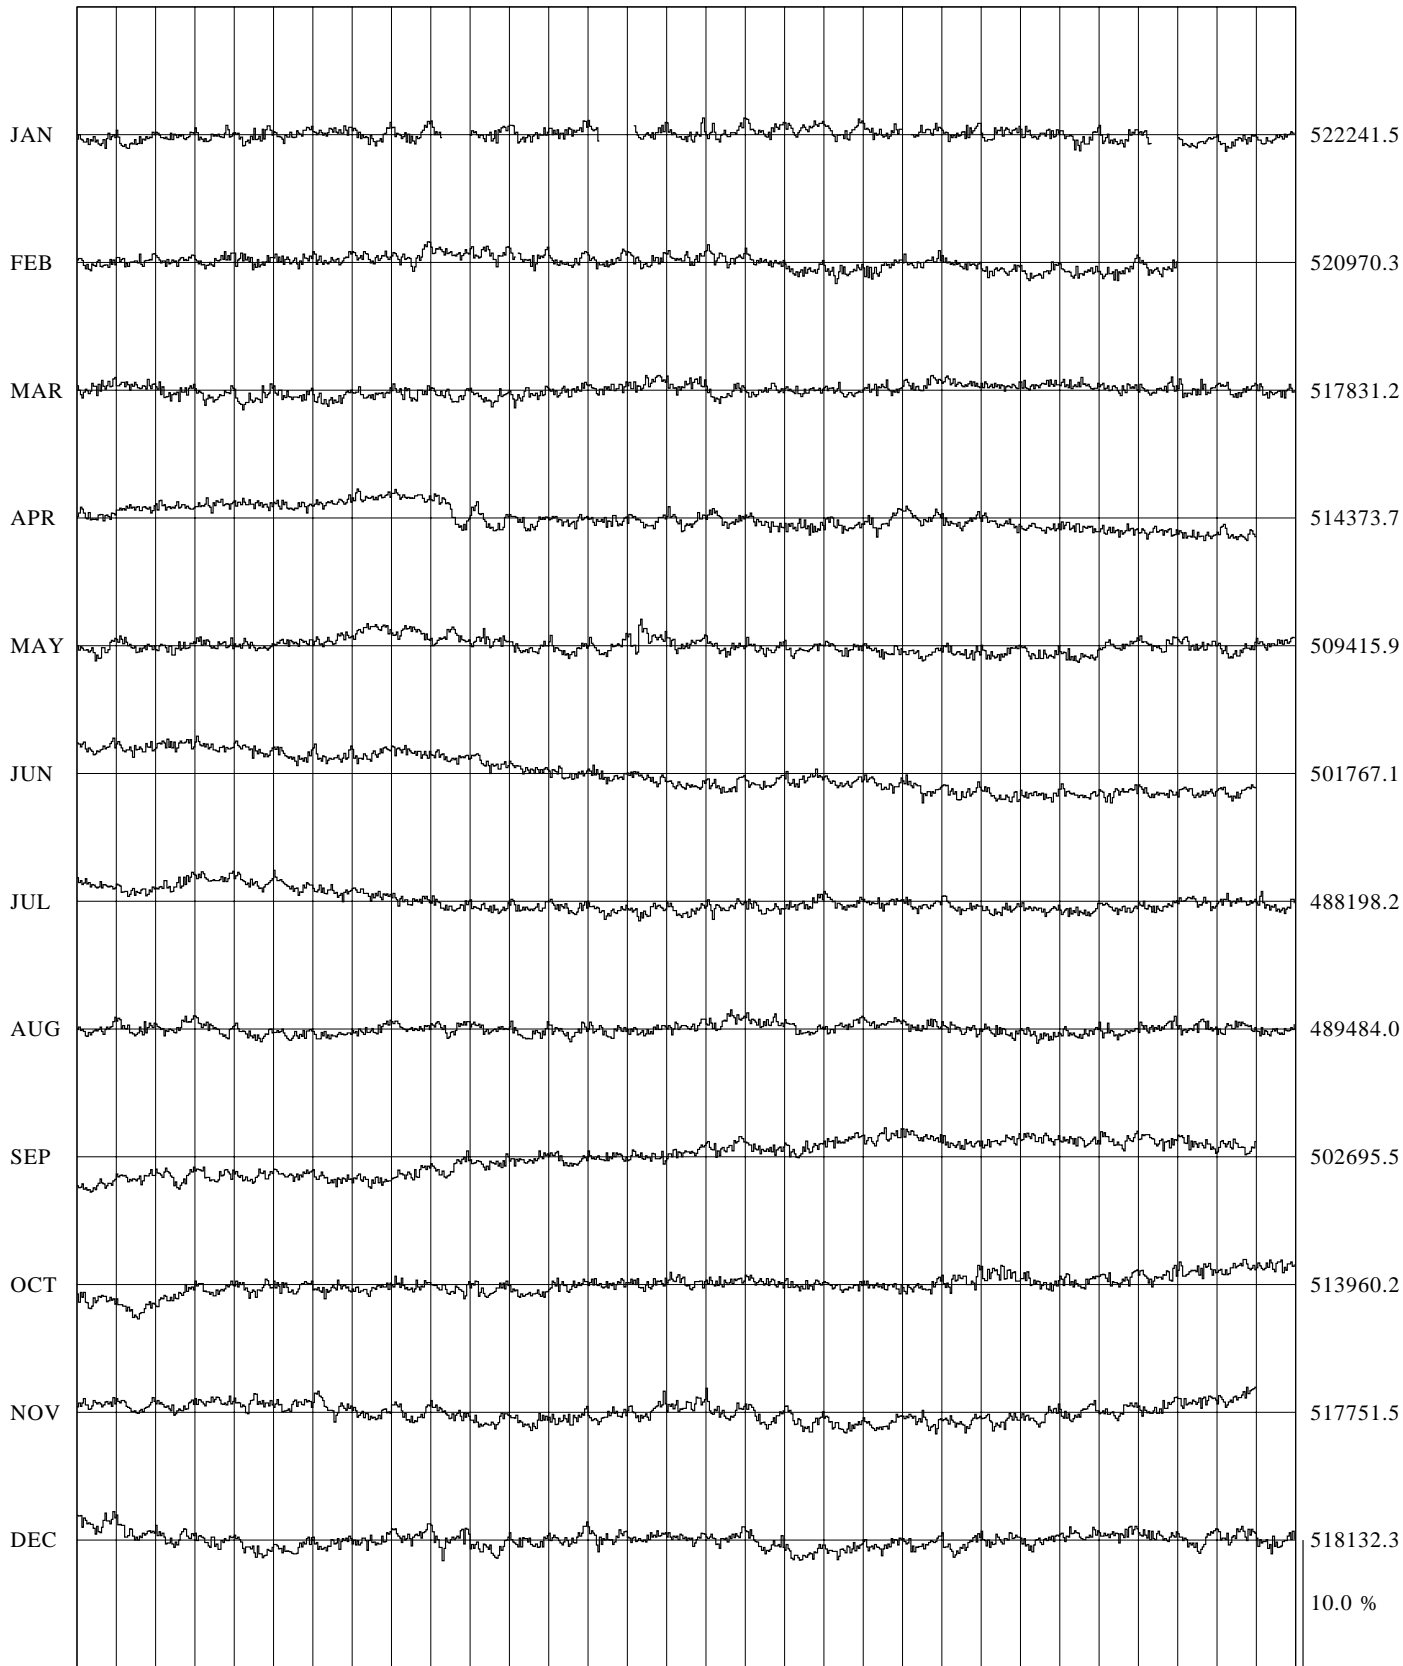

BEIJIN N64 PCSA

NEUTRON MONITOR

1997

1 2 3 4 5 6 7 8 9 10 11 12 13 14 15 16 17 18 19 20 21 22 23 24 25 26 27 28 29 30 31 MEAN

DAY OF MONTH

10.0 %

509735.1