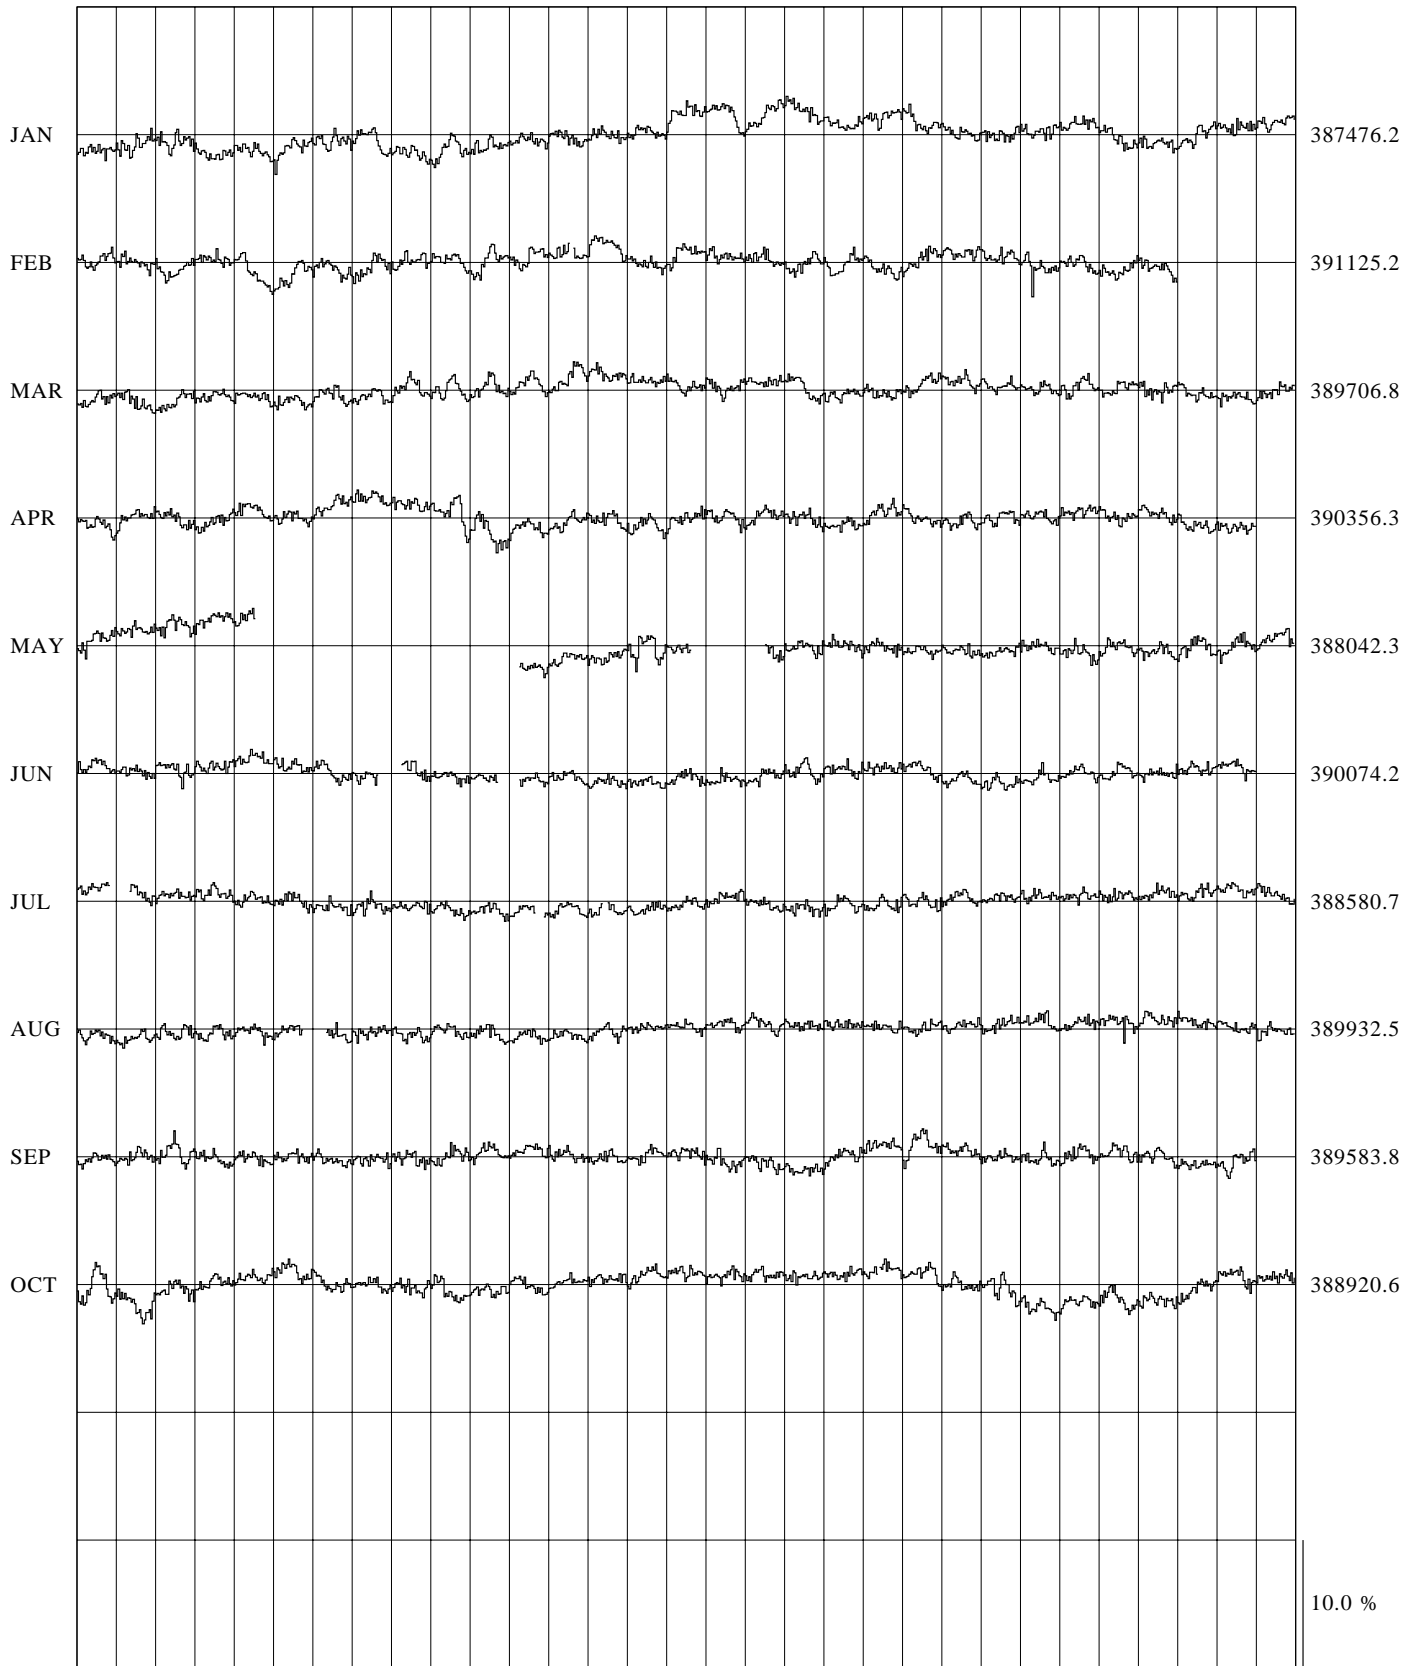

DOURBE N64 PCSA

NEUTRON MONITOR

1997

1 2 3 4 5 6 7 8 9 10 11 12 13 14 15 16 17 18 19 20 21 22 23 24 25 26 27 28 29 30 31 MEAN

1 2 3 4 5 6 7 8 9 10 11 12 13 14 15 16 17 18 19 20 21 22 23 24 25 26 27 28 29 30 31

DAY OF MONTH

10.0 %

389379.8