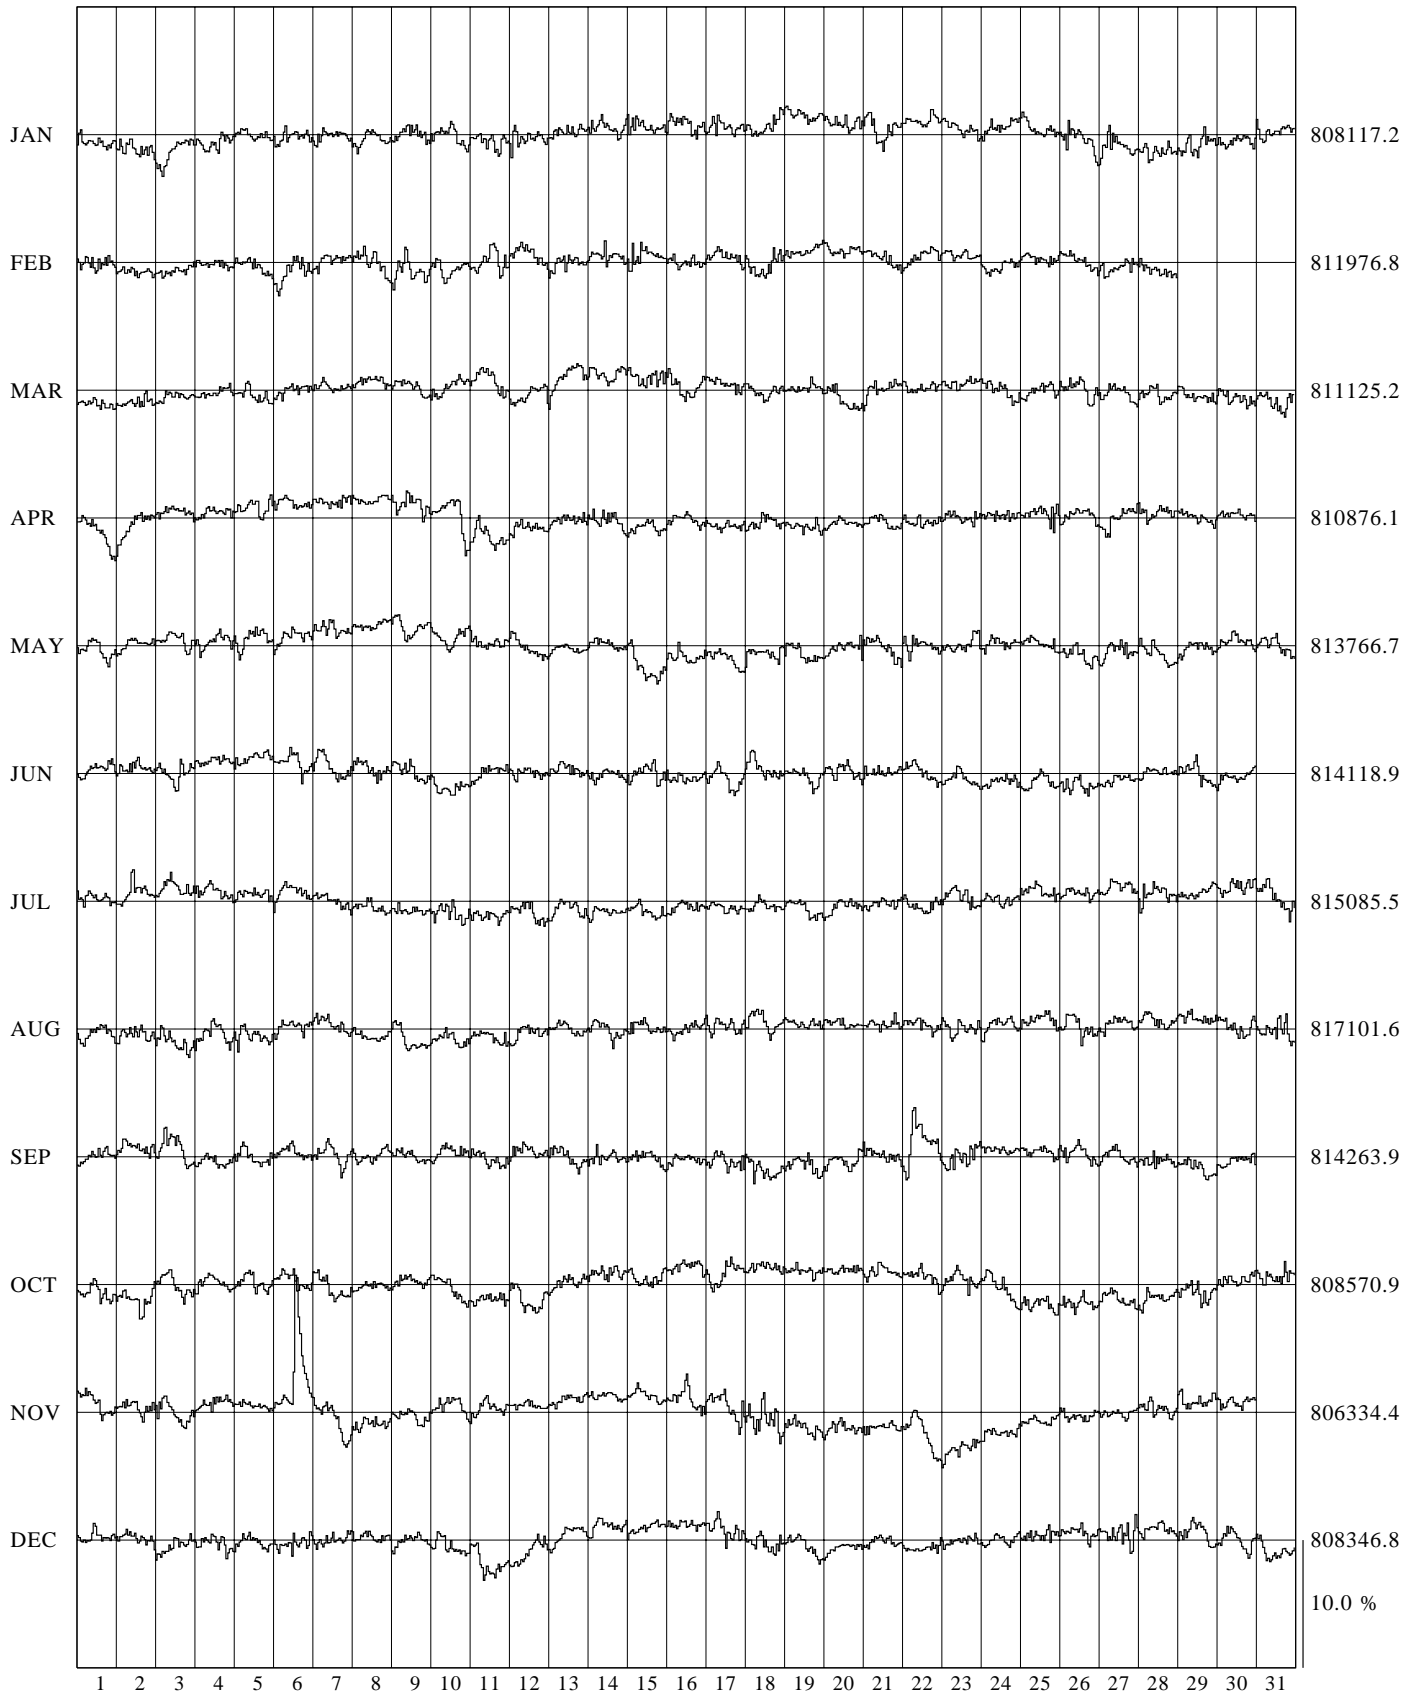

KERGUE N64 PCSA

NEUTRON MONITOR

1997

1 2 3 4 5 6 7 8 9 10 11 12 13 14 15 16 17 18 19 20 21 22 23 24 25 26 27 28 29 30 31 MEAN

10.0 %

811640.3