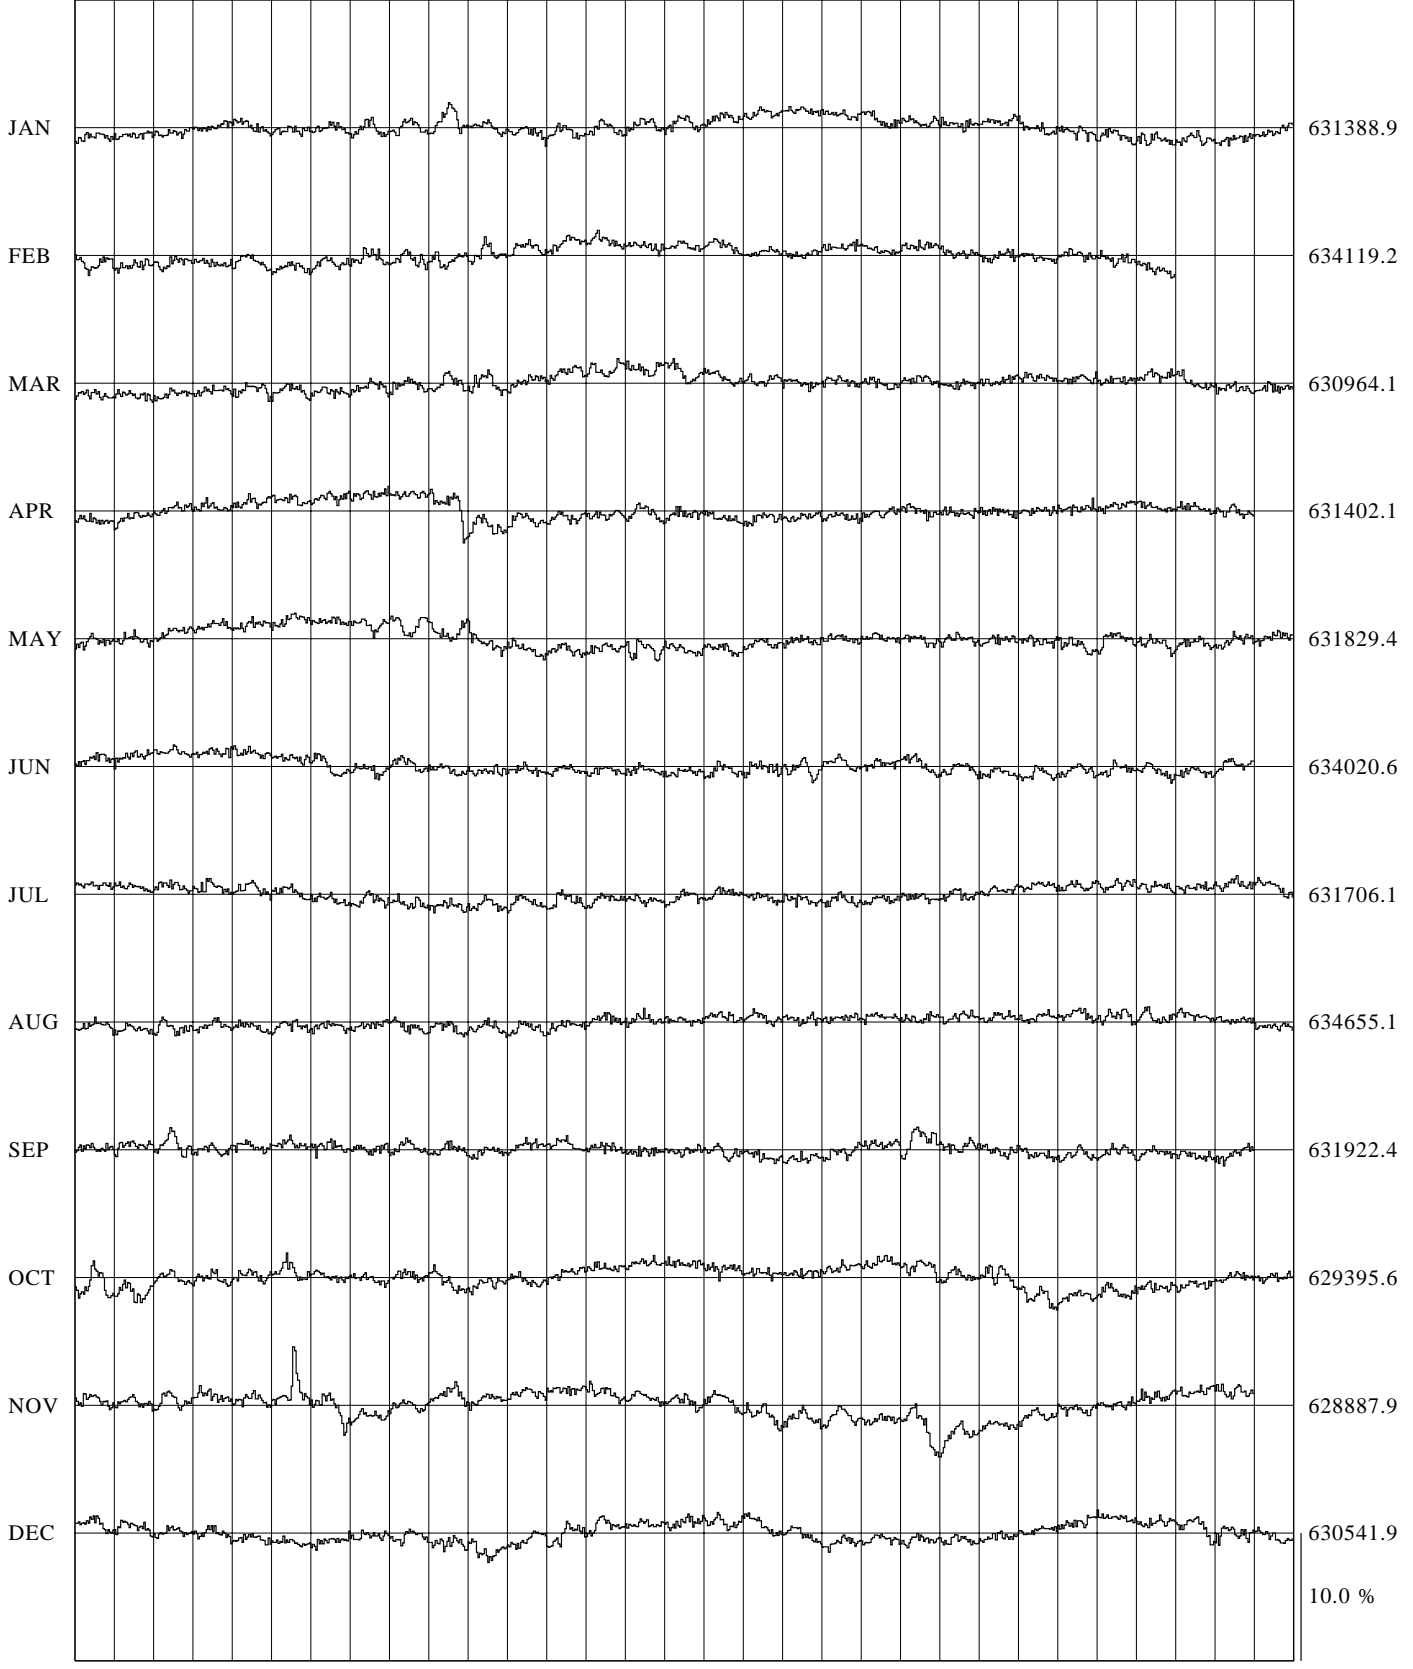

KIEL N64 PCSA NEUTRON MONITOR 1997

1 2 3 4 5 6 7 8 9 10 11 12 13 14 15 16 17 18 19 20 21 22 23 24 25 26 27 28 29 30 31 MEAN

DAY OF MONTH

10.0 %
631736.1