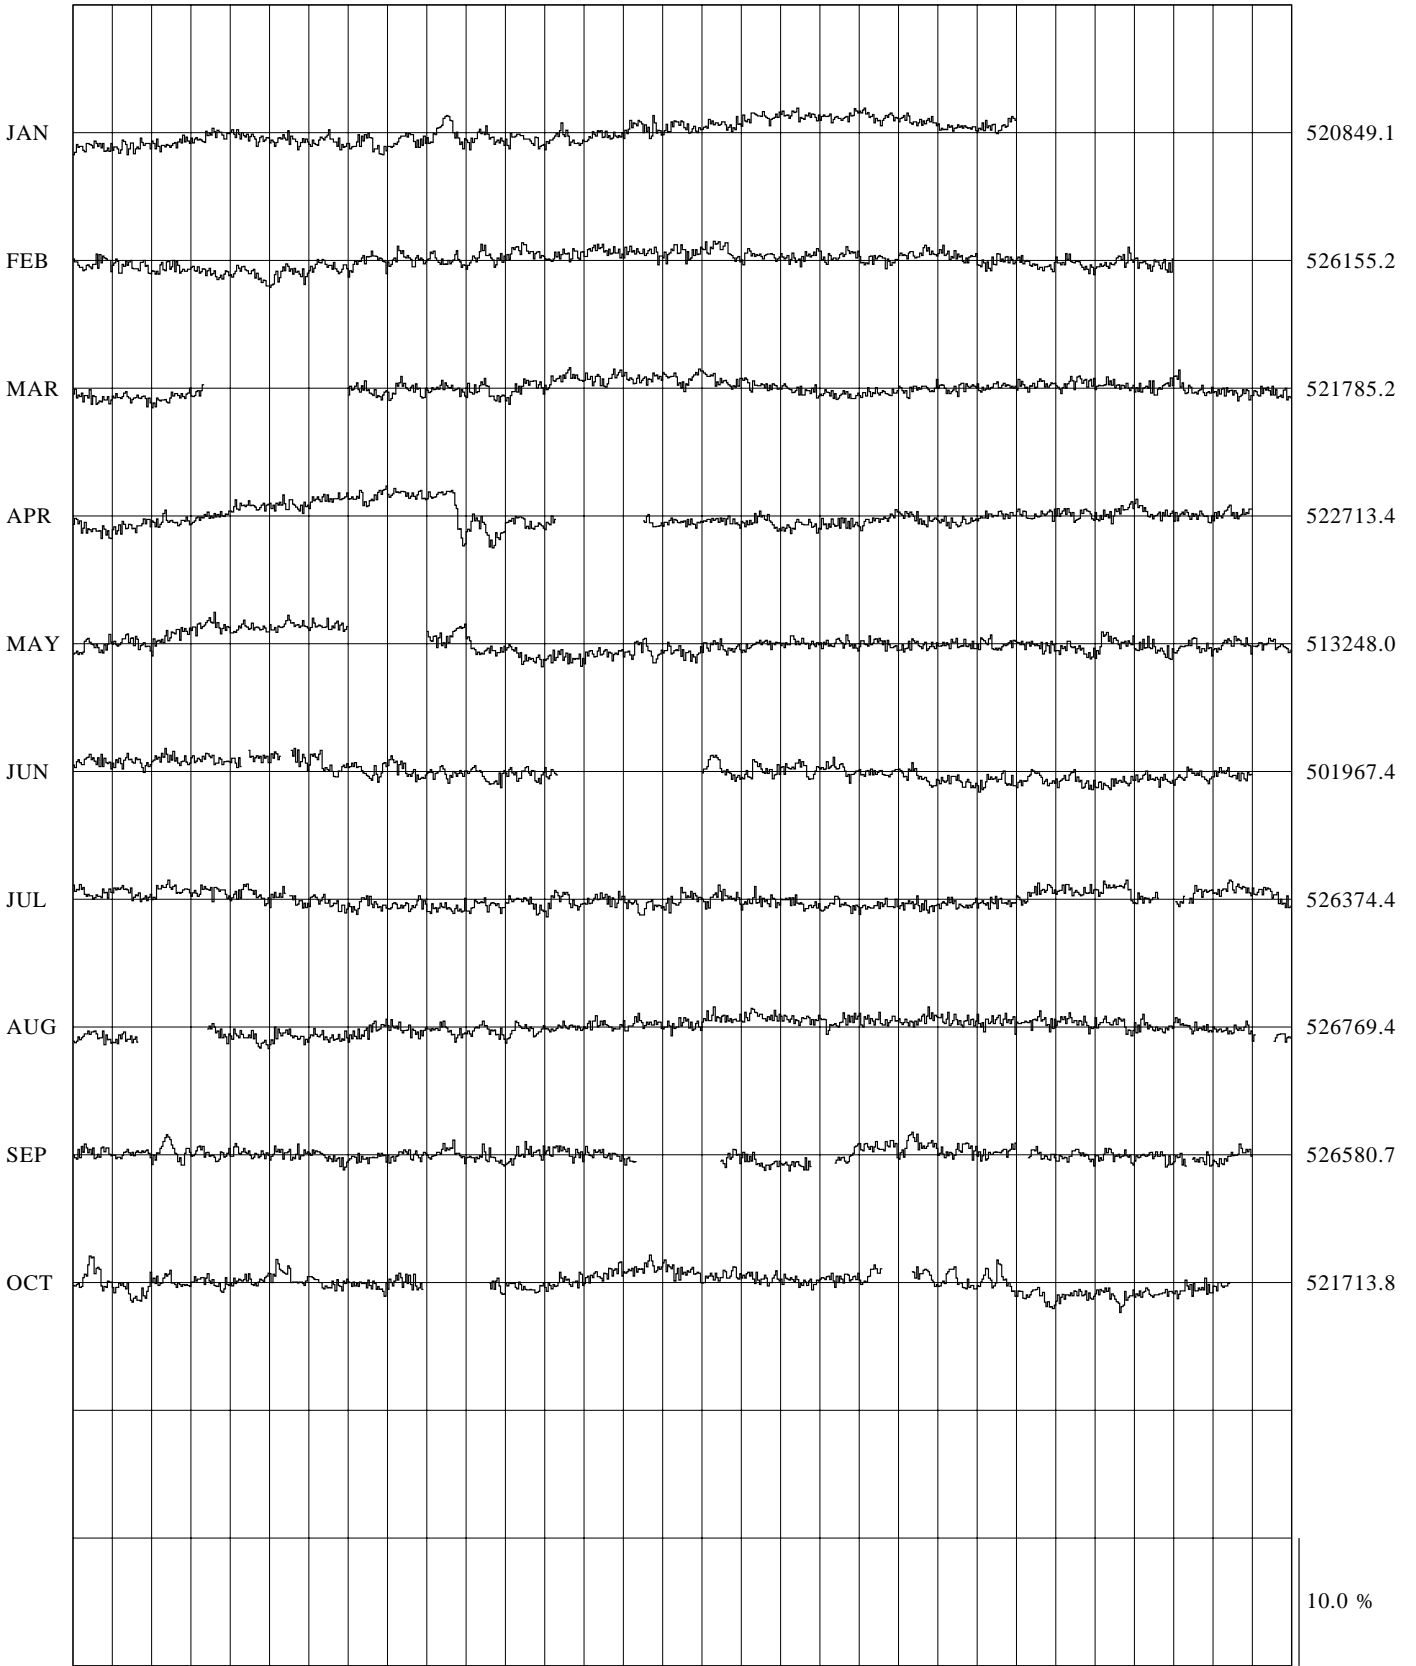

KIEV N64 PCSA NEUTRON MONITOR 1997

1 2 3 4 5 6 7 8 9 10 11 12 13 14 15 16 17 18 19 20 21 22 23 24 25 26 27 28 29 30 31 MEAN

DAY OF MONTH

10.0 %

520815.7