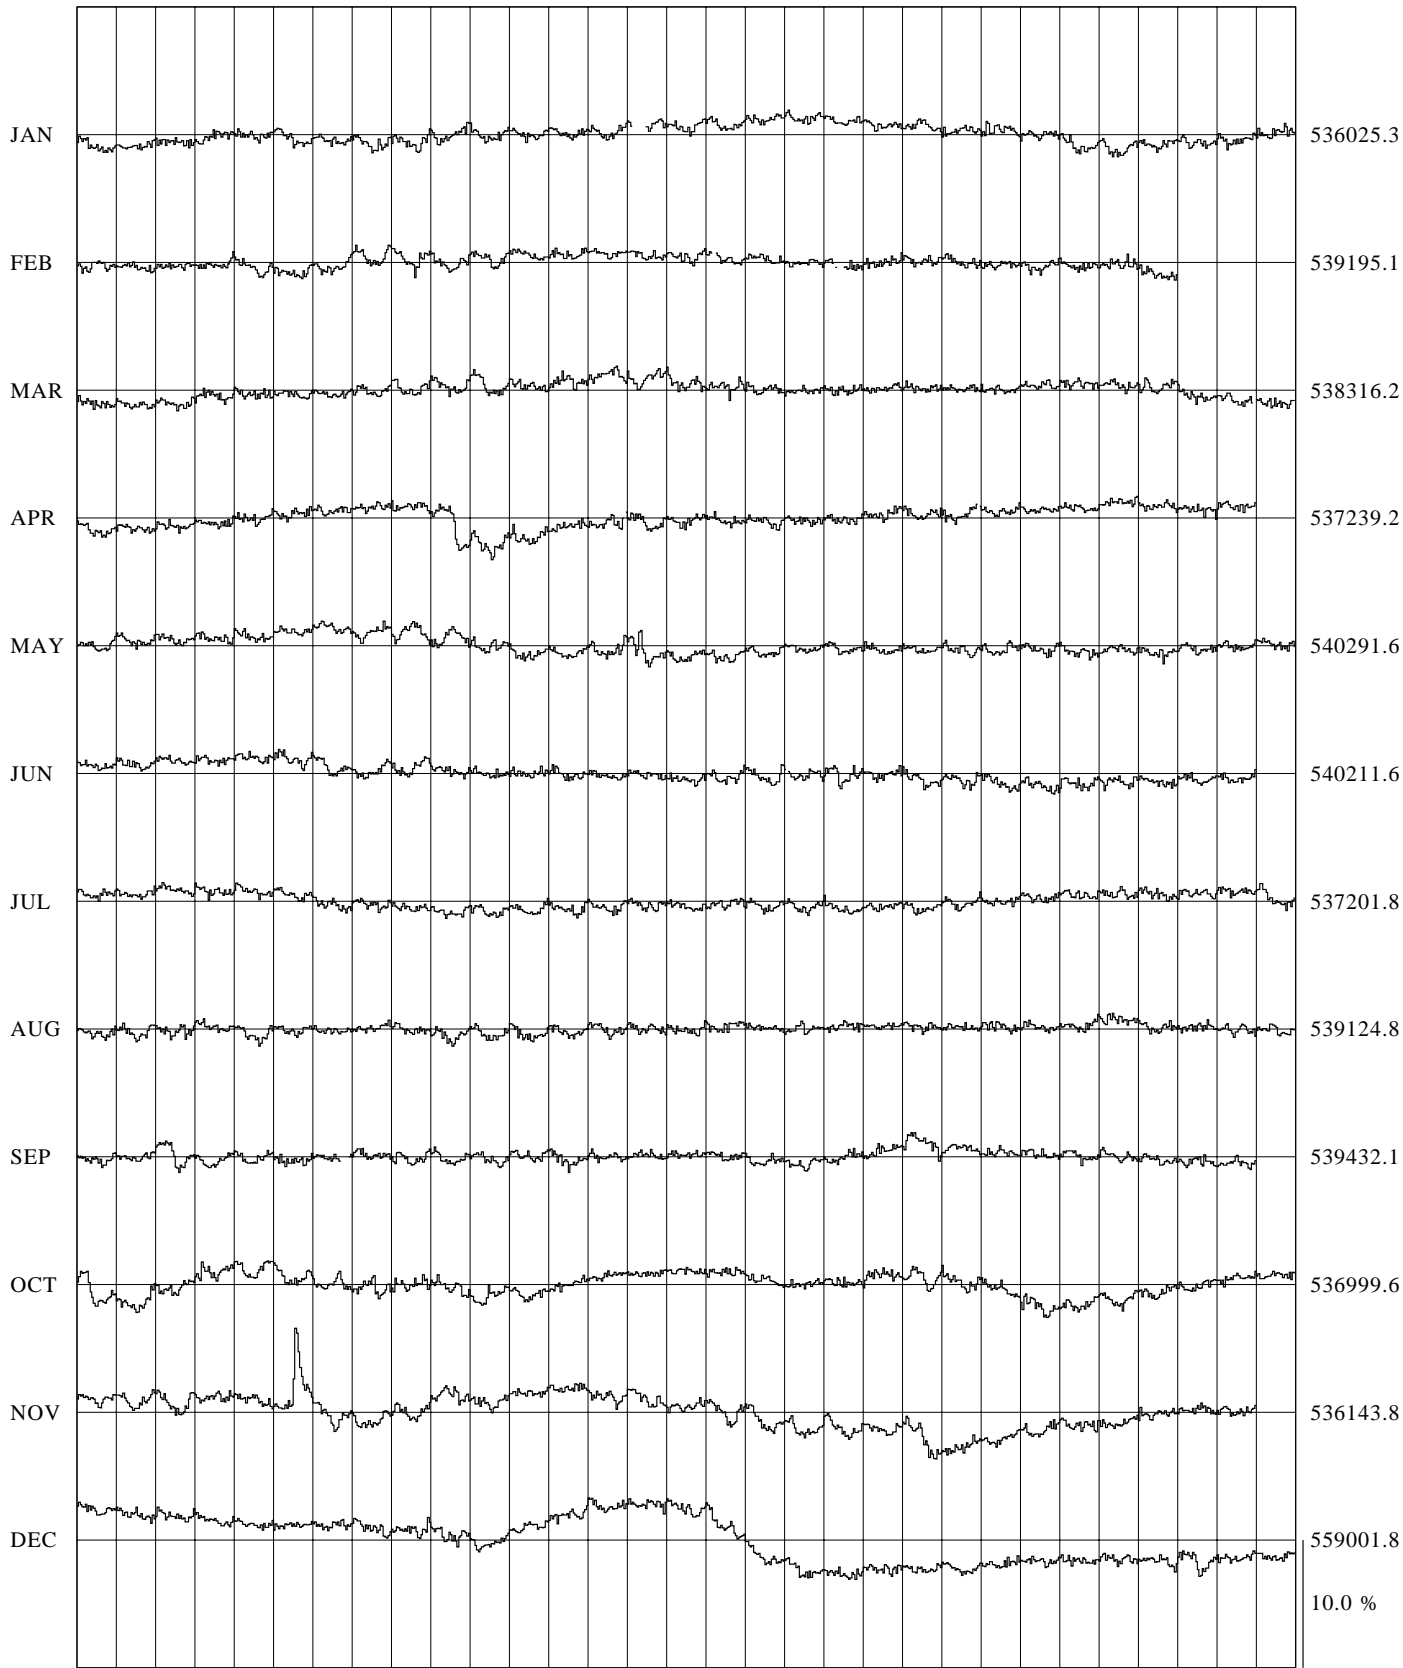

MAGADAN64 PCSA

NEUTRON MONITOR

1997

1 2 3 4 5 6 7 8 9 10 11 12 13 14 15 16 17 18 19 20 21 22 23 24 25 26 27 28 29 30 31 MEAN

DAY OF MONTH

539931.9

10.0 %