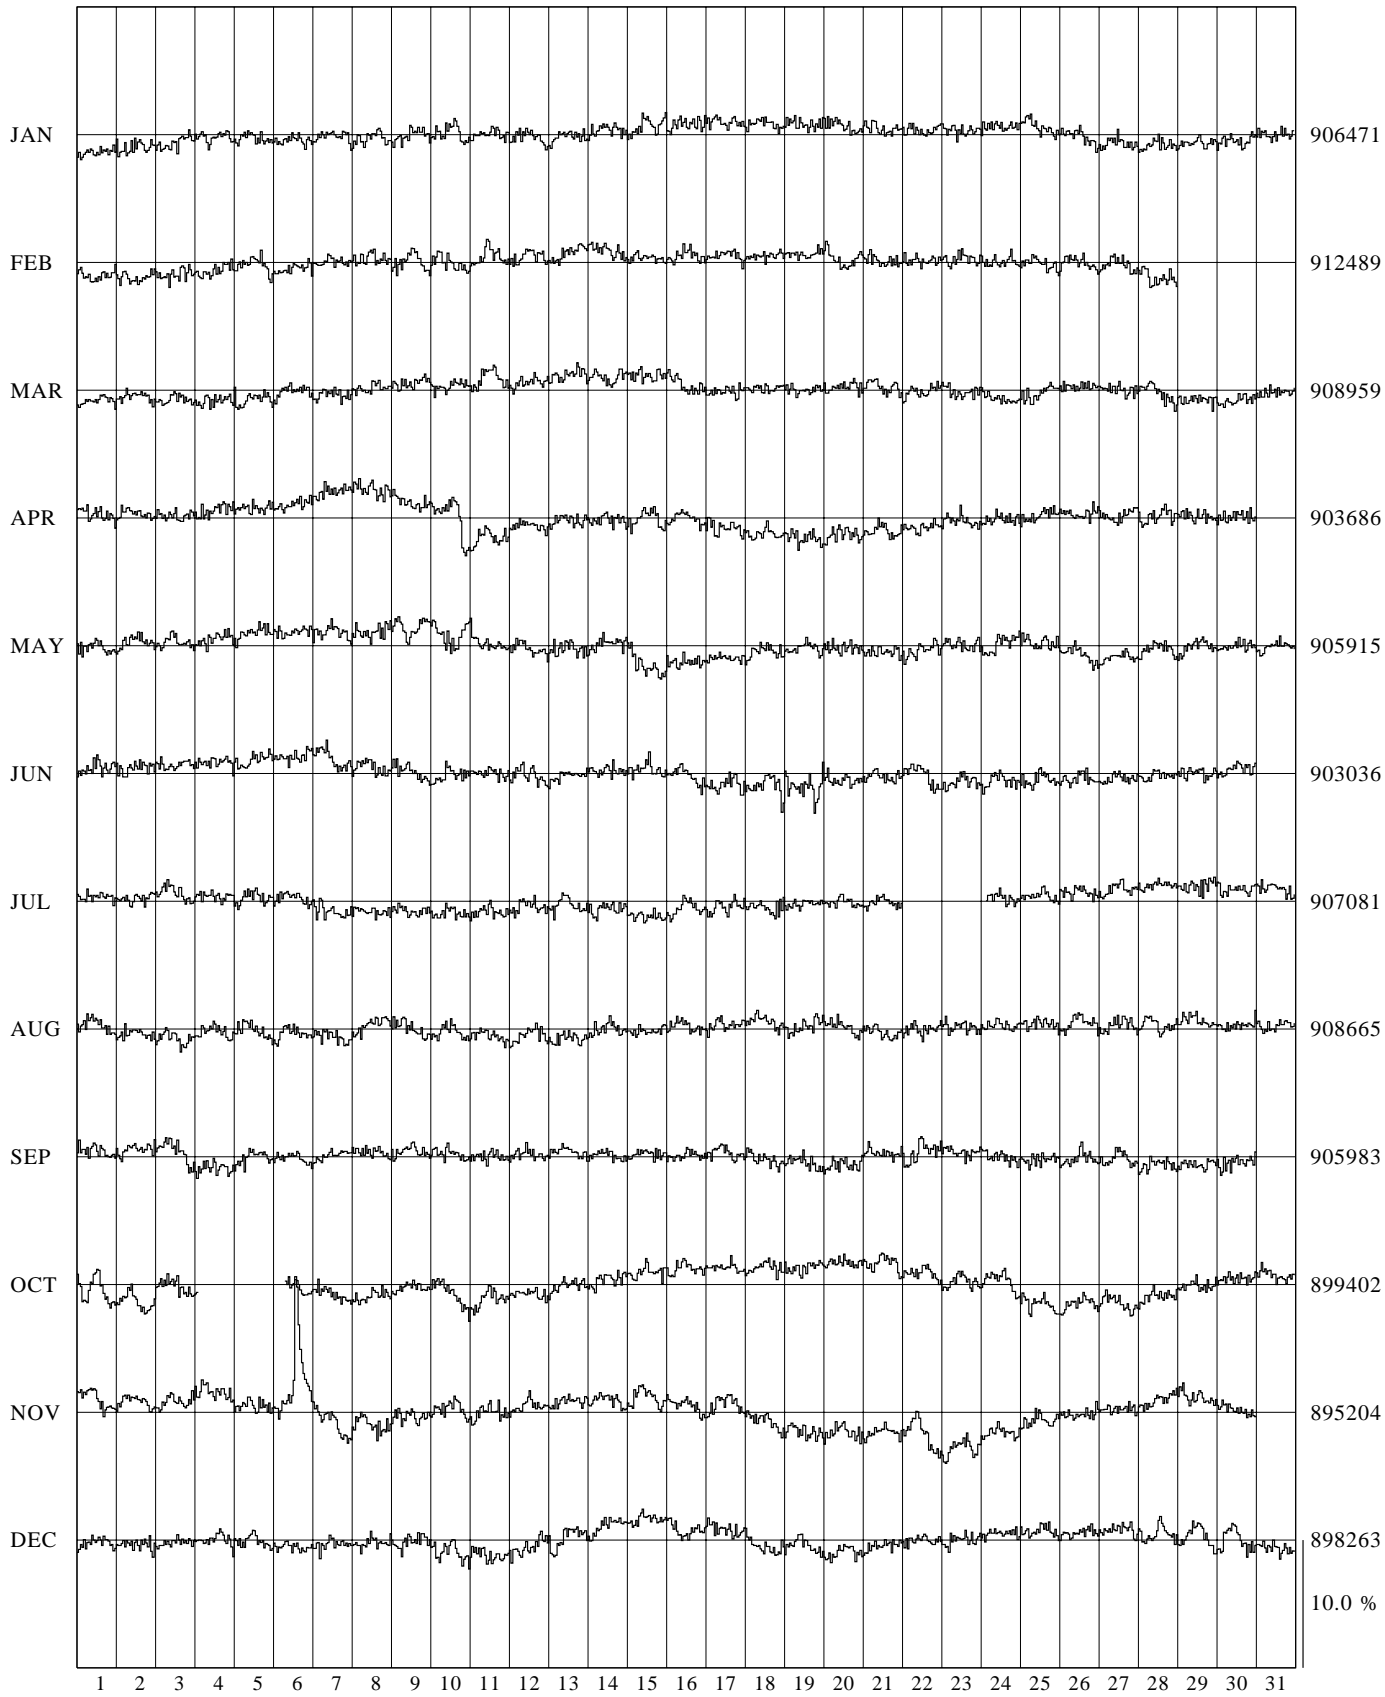

MAWSONN64 PCSA

1997

1 2 3 4 5 6 7 8 9 10 11 12 13 14 15 16 17 18 19 20 21 22 23 24 25 26 27 28 29 30 31 MEAN

10.0 %

904596