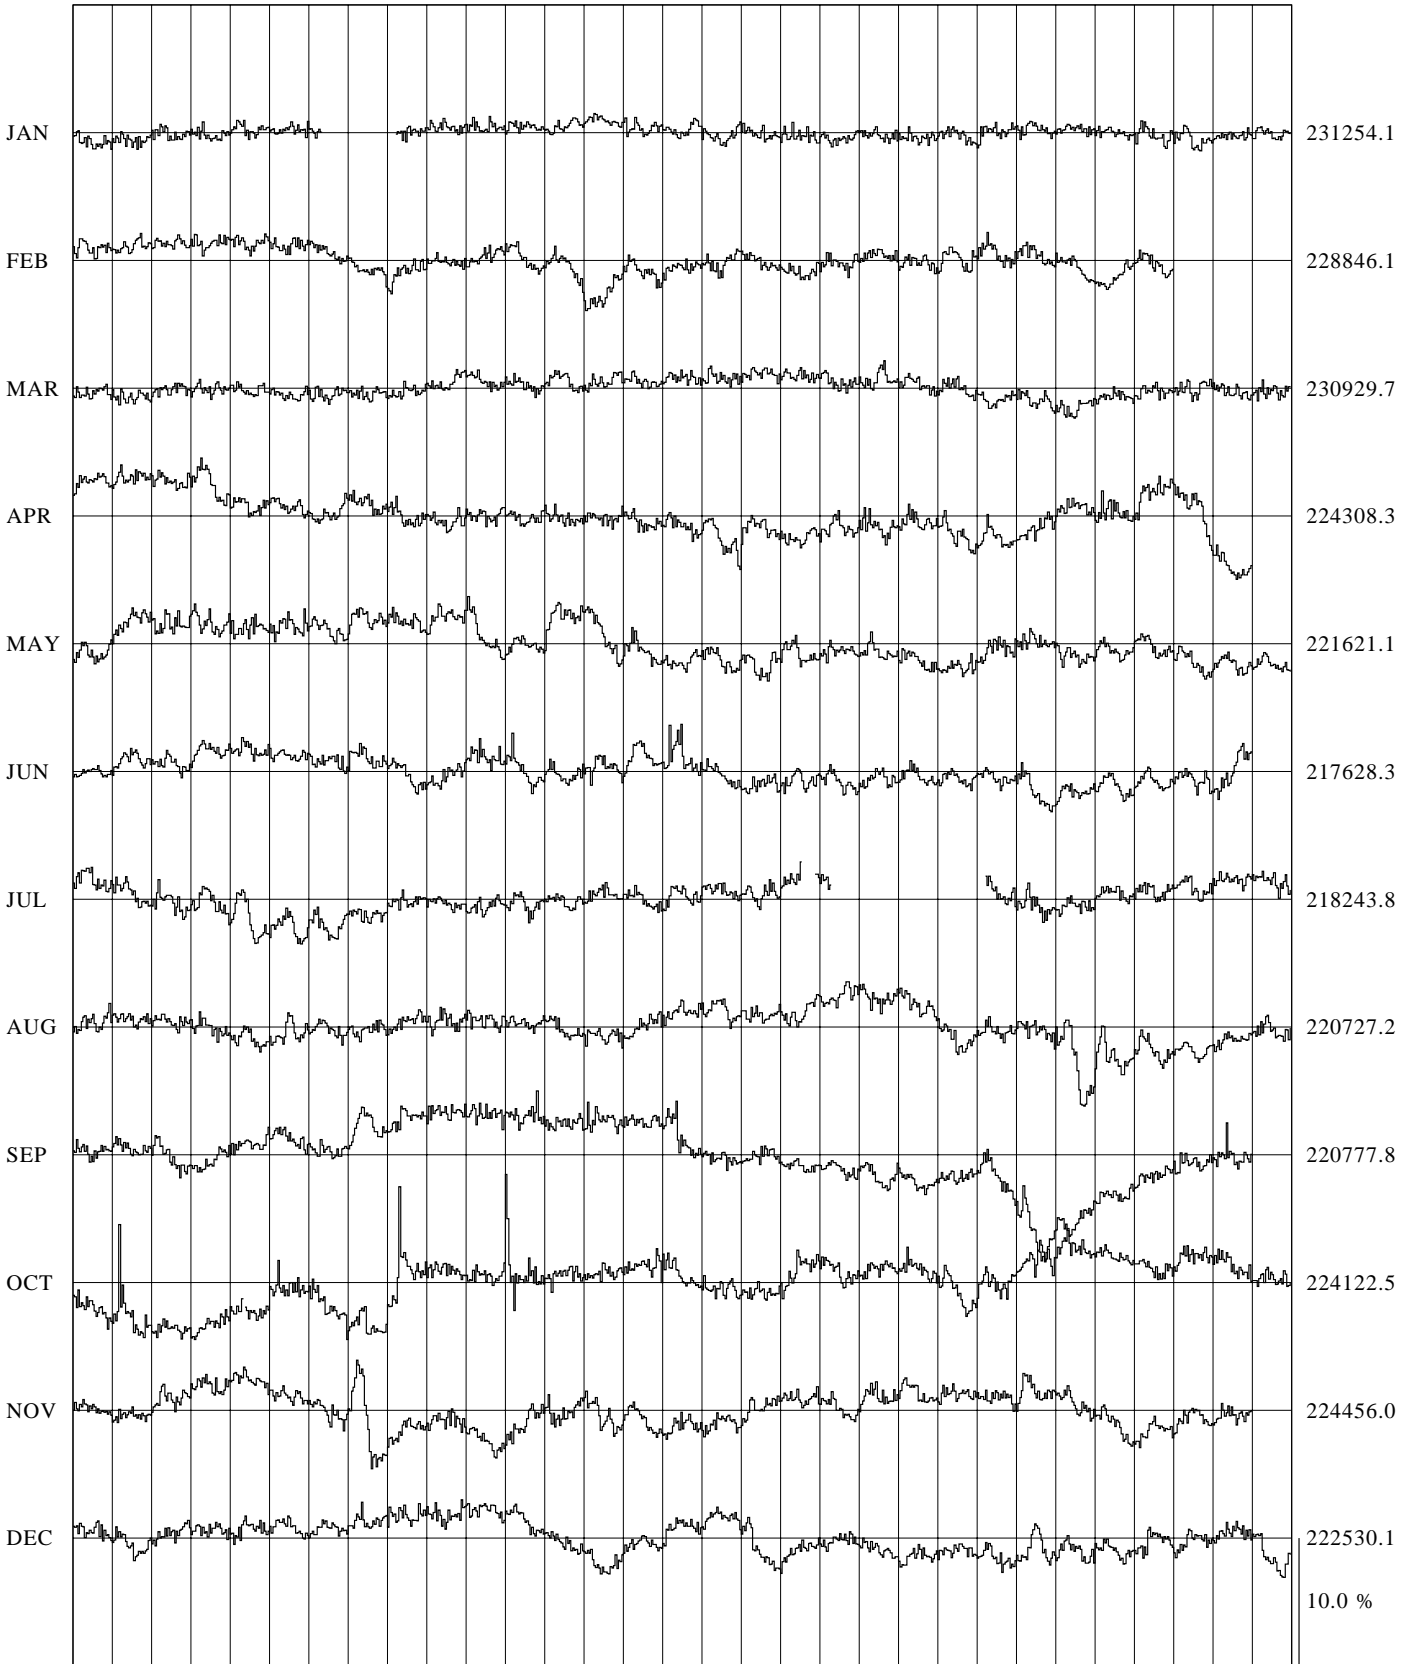

ALMA A N64 PCSA

NEUTRON MONITOR

1998

1 2 3 4 5 6 7 8 9 10 11 12 13 14 15 16 17 18 19 20 21 22 23 24 25 26 27 28 29 30 31 MEAN

DAY OF MONTH

223787.1

10.0 %