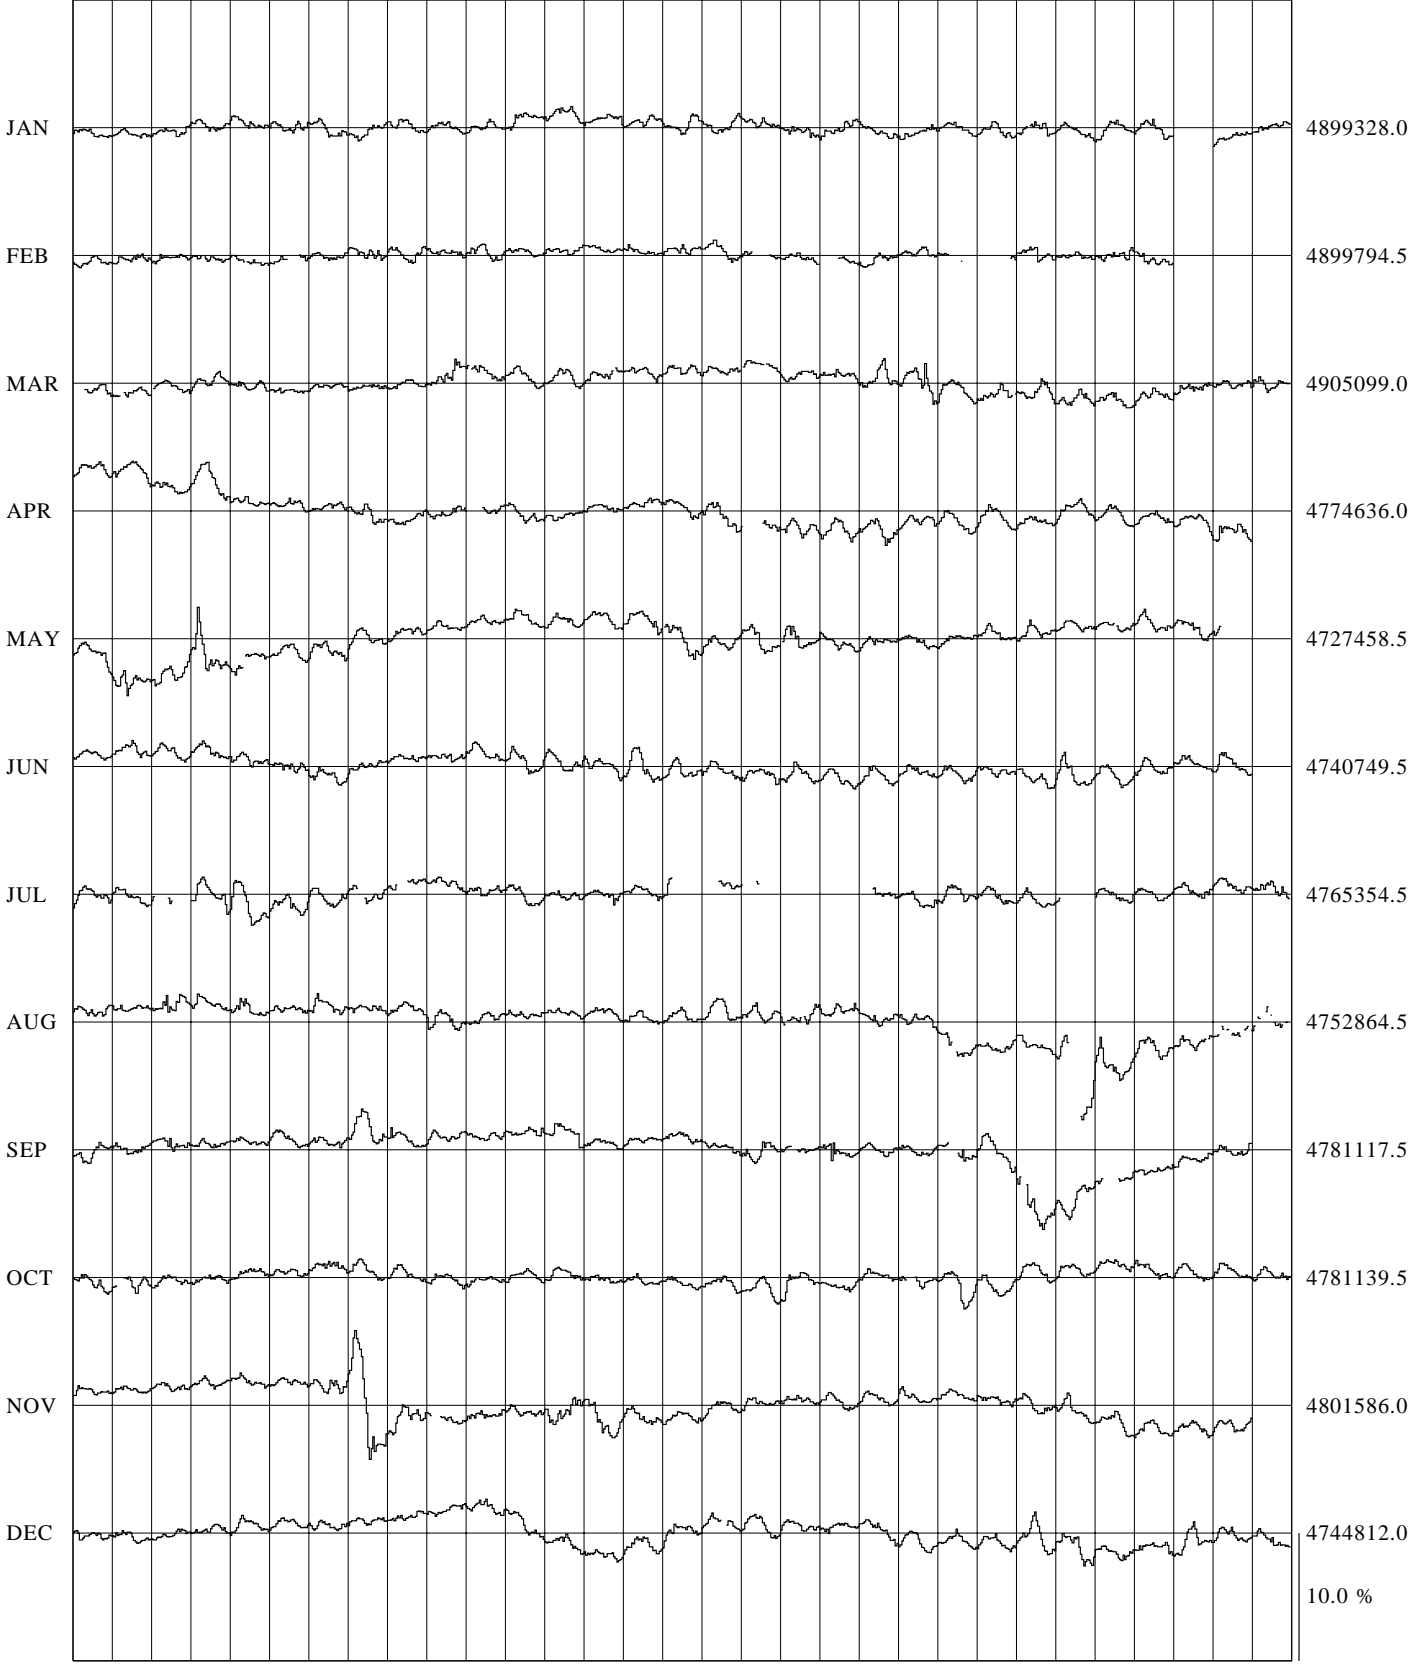

ALMA B N64 PCSA

NEUTRON MONITOR

1998

1 2 3 4 5 6 7 8 9 10 11 12 13 14 15 16 17 18 19 20 21 22 23 24 25 26 27 28 29 30 31 MEAN

1 2 3 4 5 6 7 8 9 10 11 12 13 14 15 16 17 18 19 20 21 22 23 24 25 26 27 28 29 30 31

DAY OF MONTH

10.0 %

4797828.5