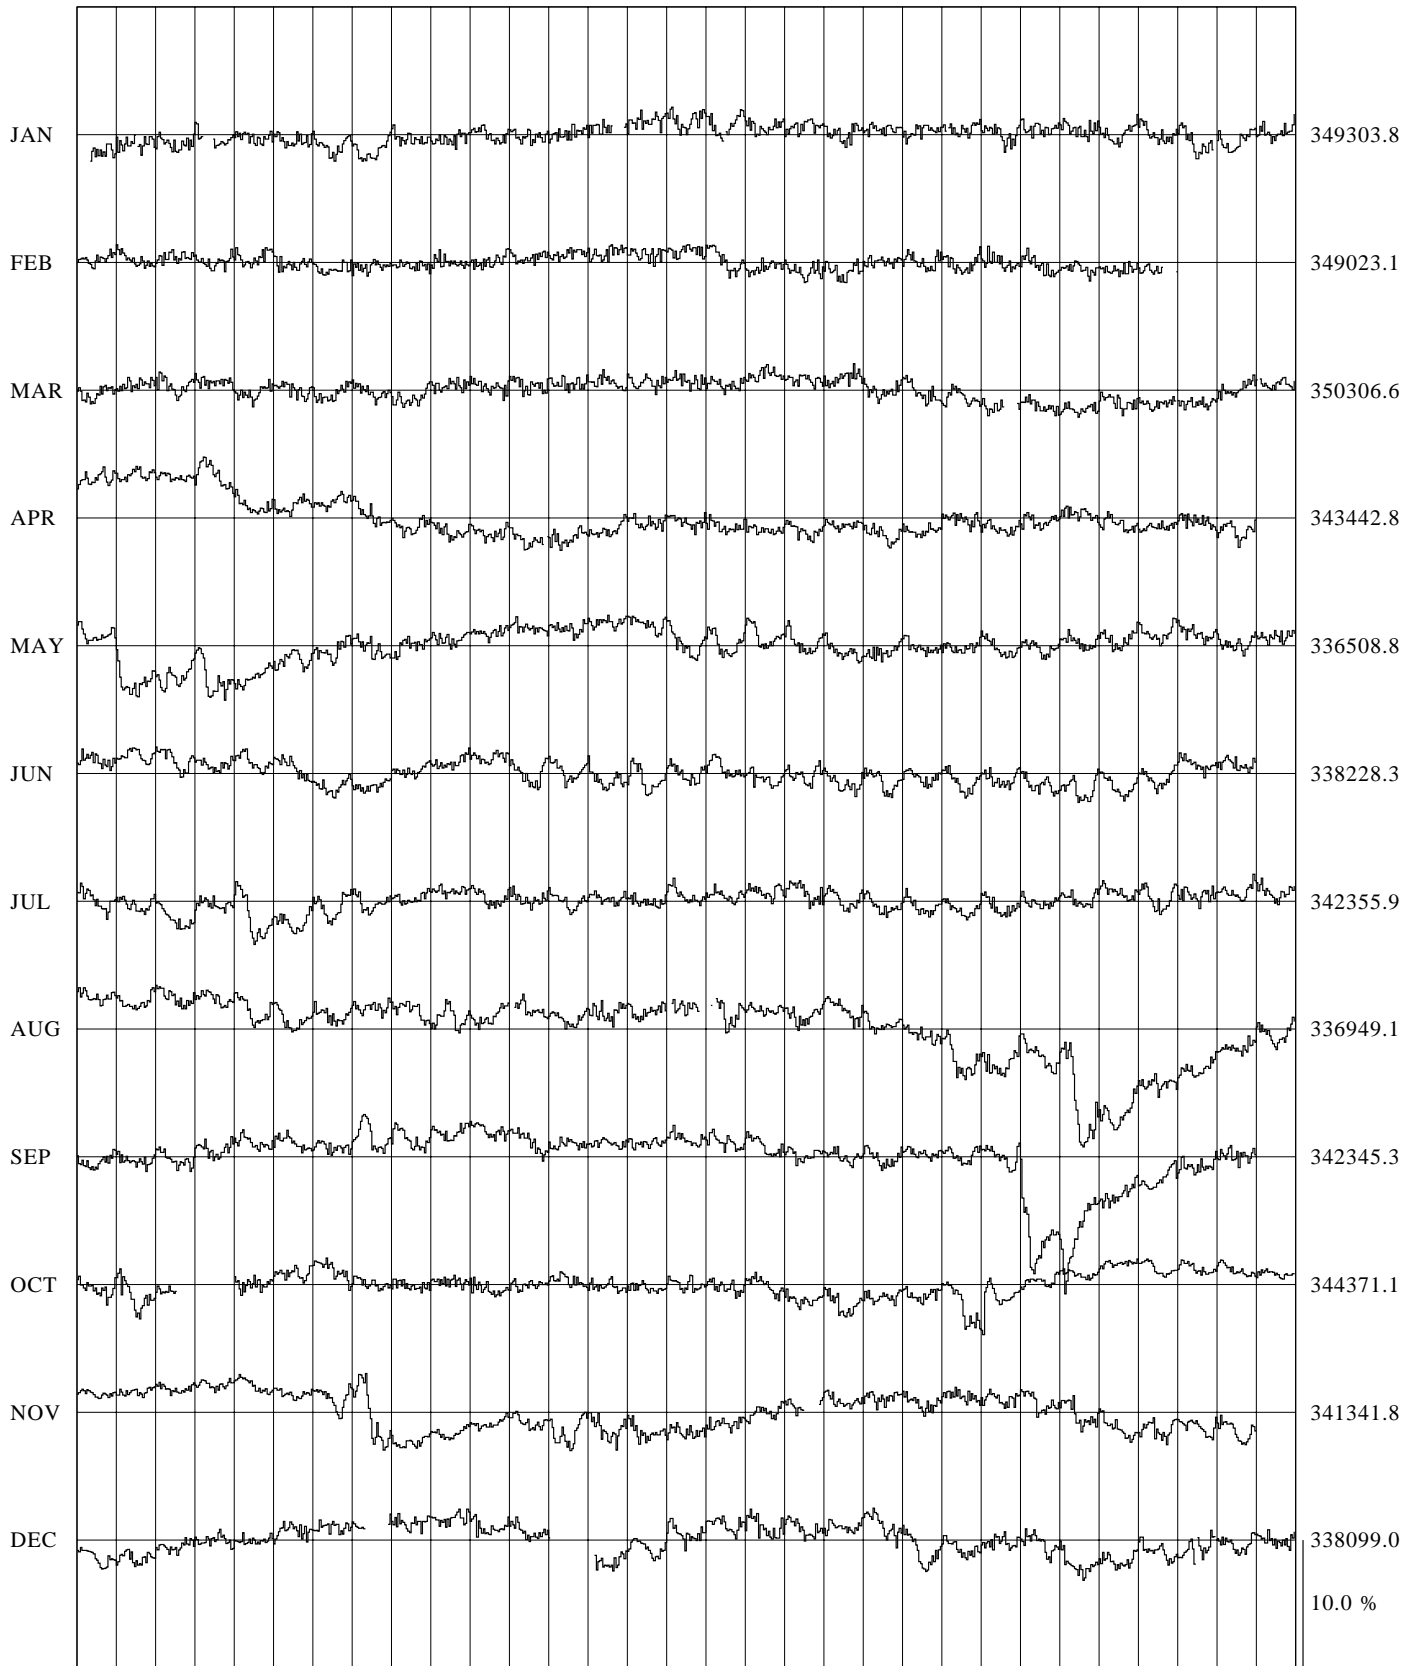

CAPE S N64 PCSA

NEUTRON MONITOR

1998

1 2 3 4 5 6 7 8 9 10 11 12 13 14 15 16 17 18 19 20 21 22 23 24 25 26 27 28 29 30 31 MEAN

DAY OF MONTH

342689.7

10.0 %