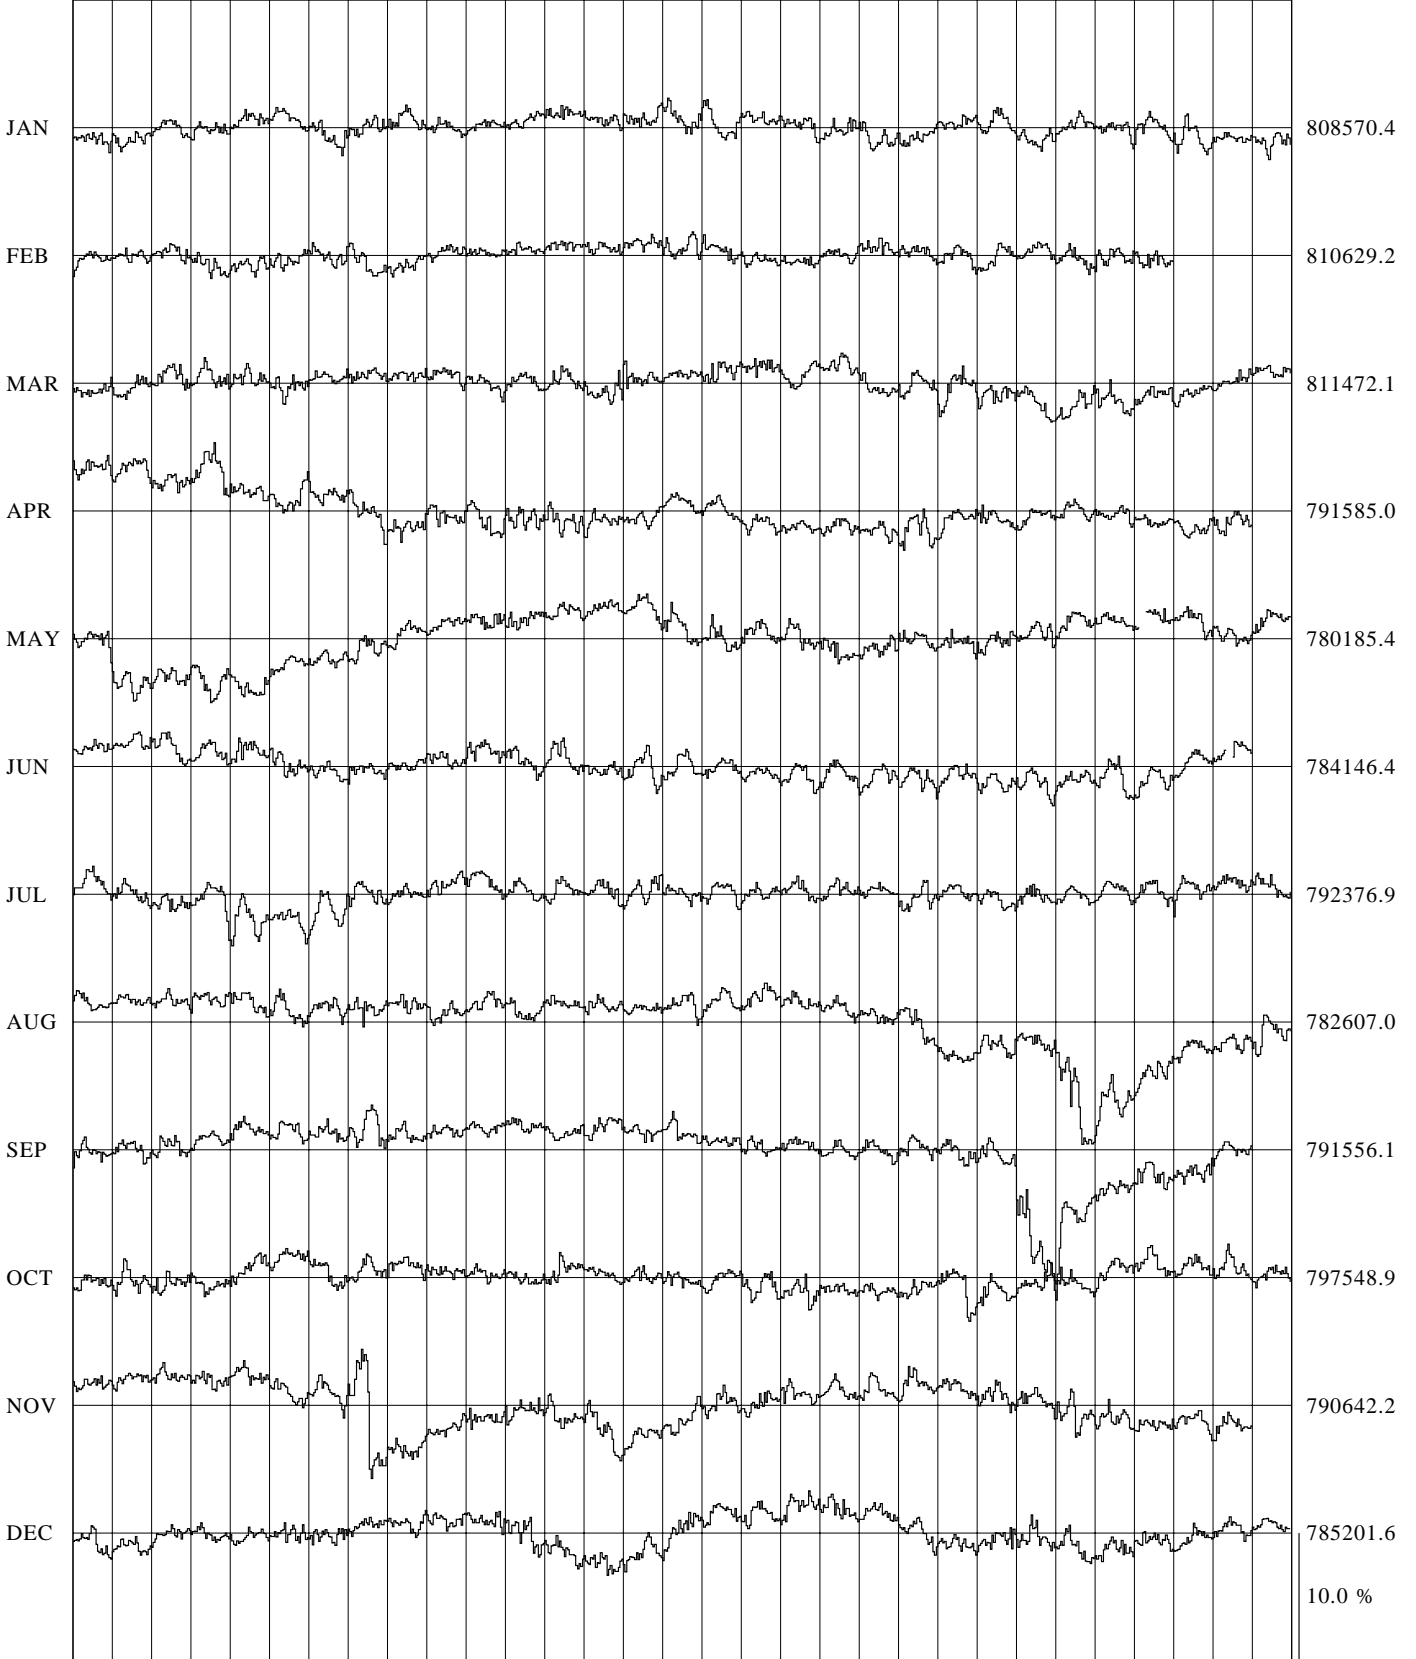

KERGUE N64 PCSA

NEUTRON MONITOR

1998

1 2 3 4 5 6 7 8 9 10 11 12 13 14 15 16 17 18 19 20 21 22 23 24 25 26 27 28 29 30 31 MEAN

10.0 %
793876.8