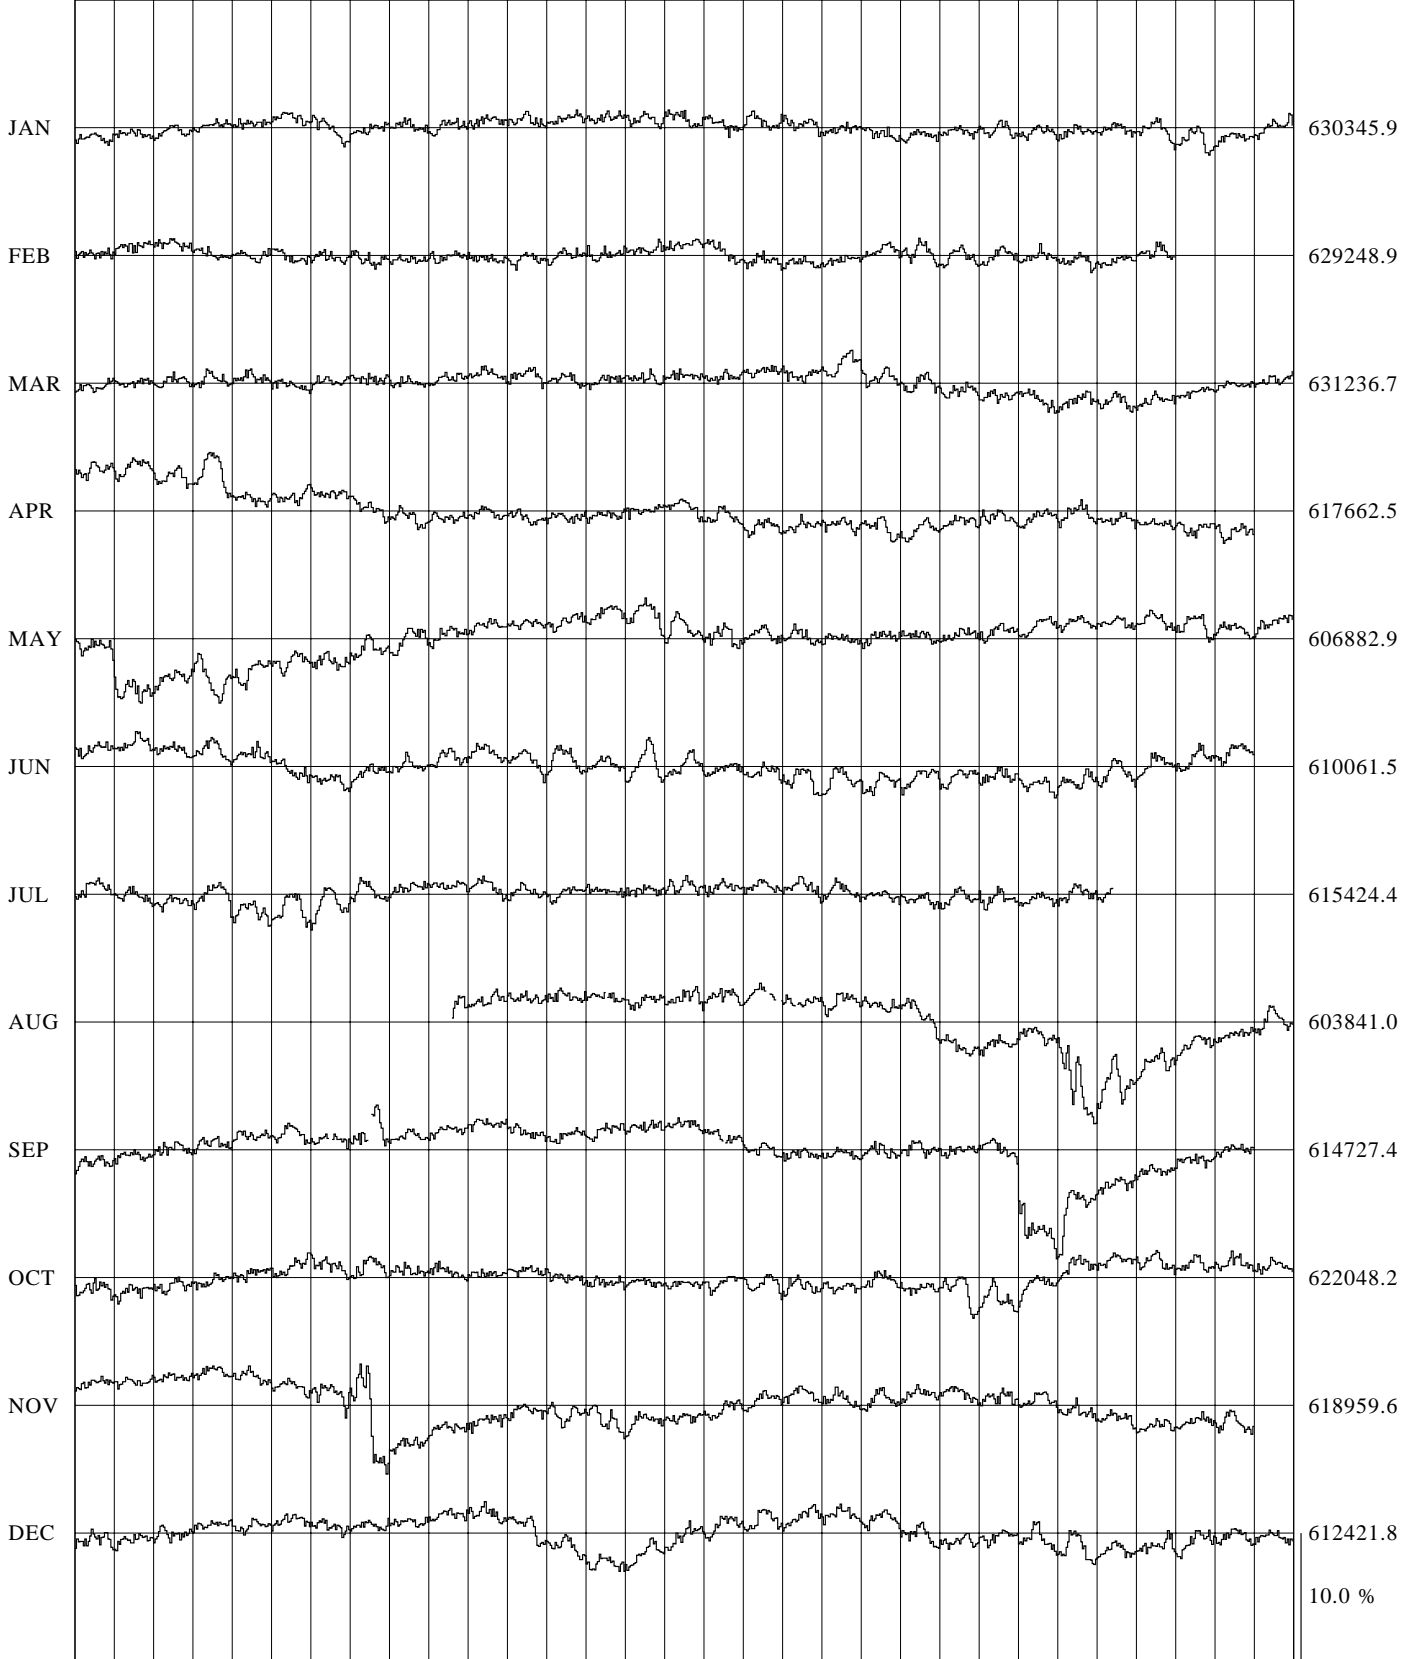

KIEL N64 PCSA NEUTRON MONITOR 1998

1 2 3 4 5 6 7 8 9 10 11 12 13 14 15 16 17 18 19 20 21 22 23 24 25 26 27 28 29 30 31 MEAN

DAY OF MONTH

617738.4

10.0 %