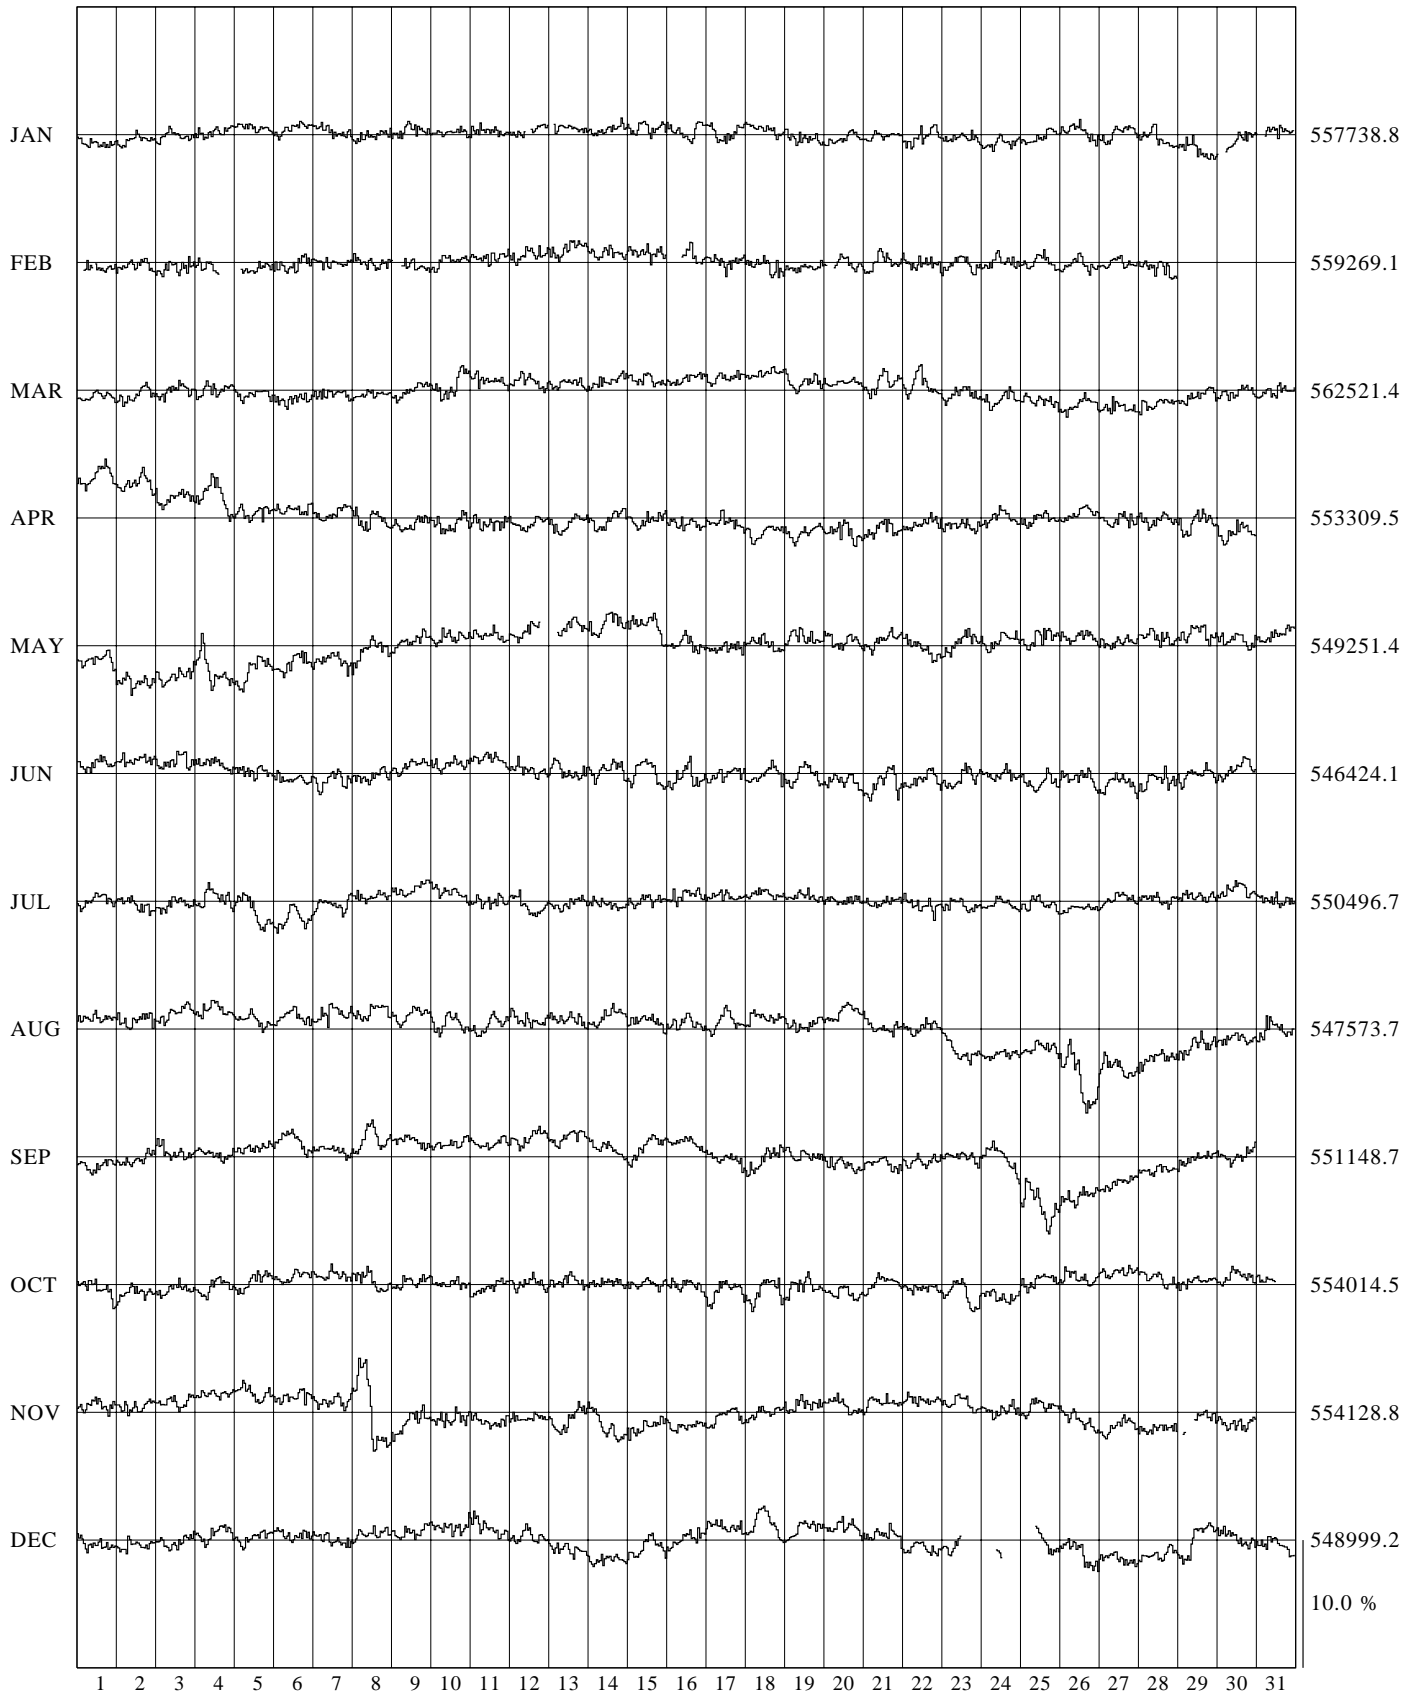

TBILIS N64 PCSA

NEUTRON MONITOR

1998

1 2 3 4 5 6 7 8 9 10 11 12 13 14 15 16 17 18 19 20 21 22 23 24 25 26 27 28 29 30 31 MEAN

10.0 %

552906.3