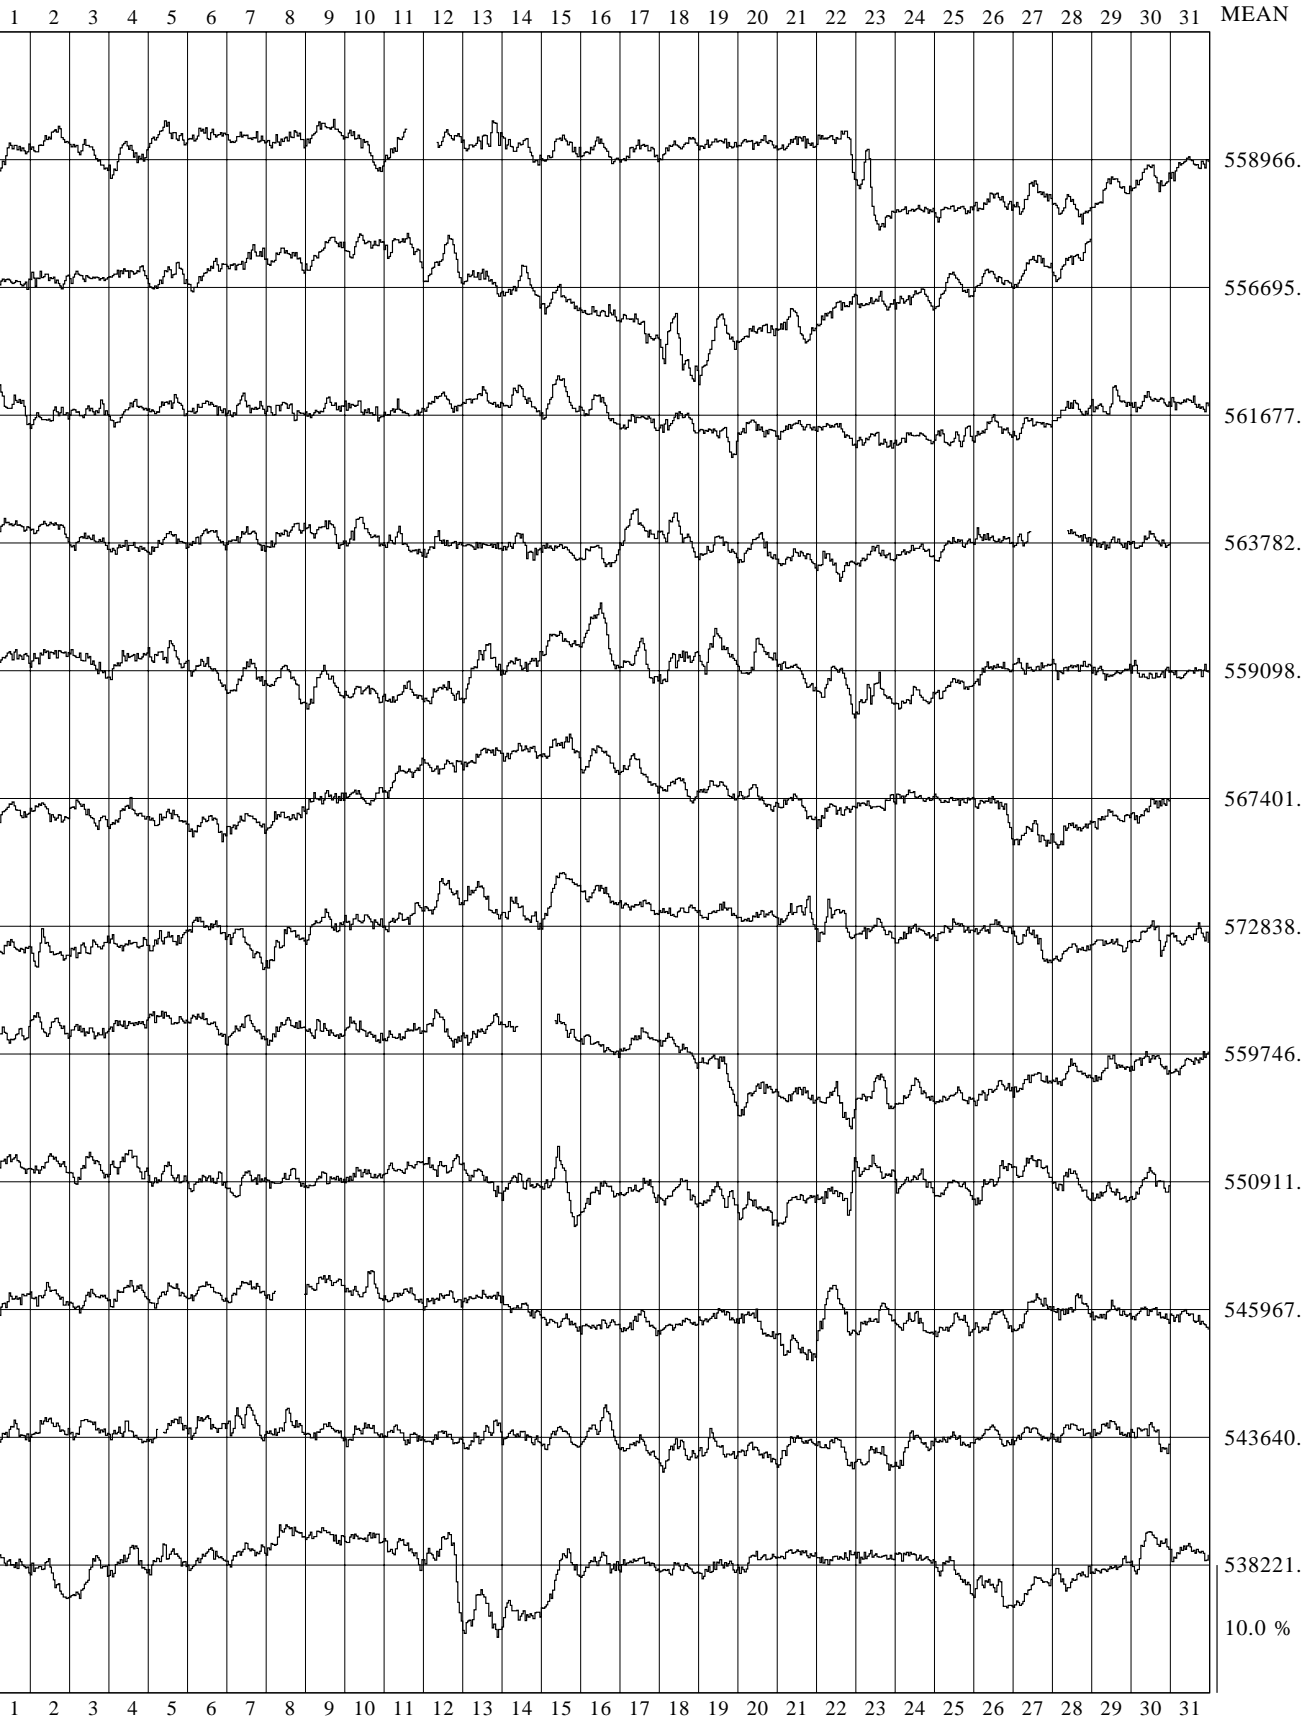

JUNGFR N PCSA

NEUTRON MONITOR

1999

10.0 %

556579.0