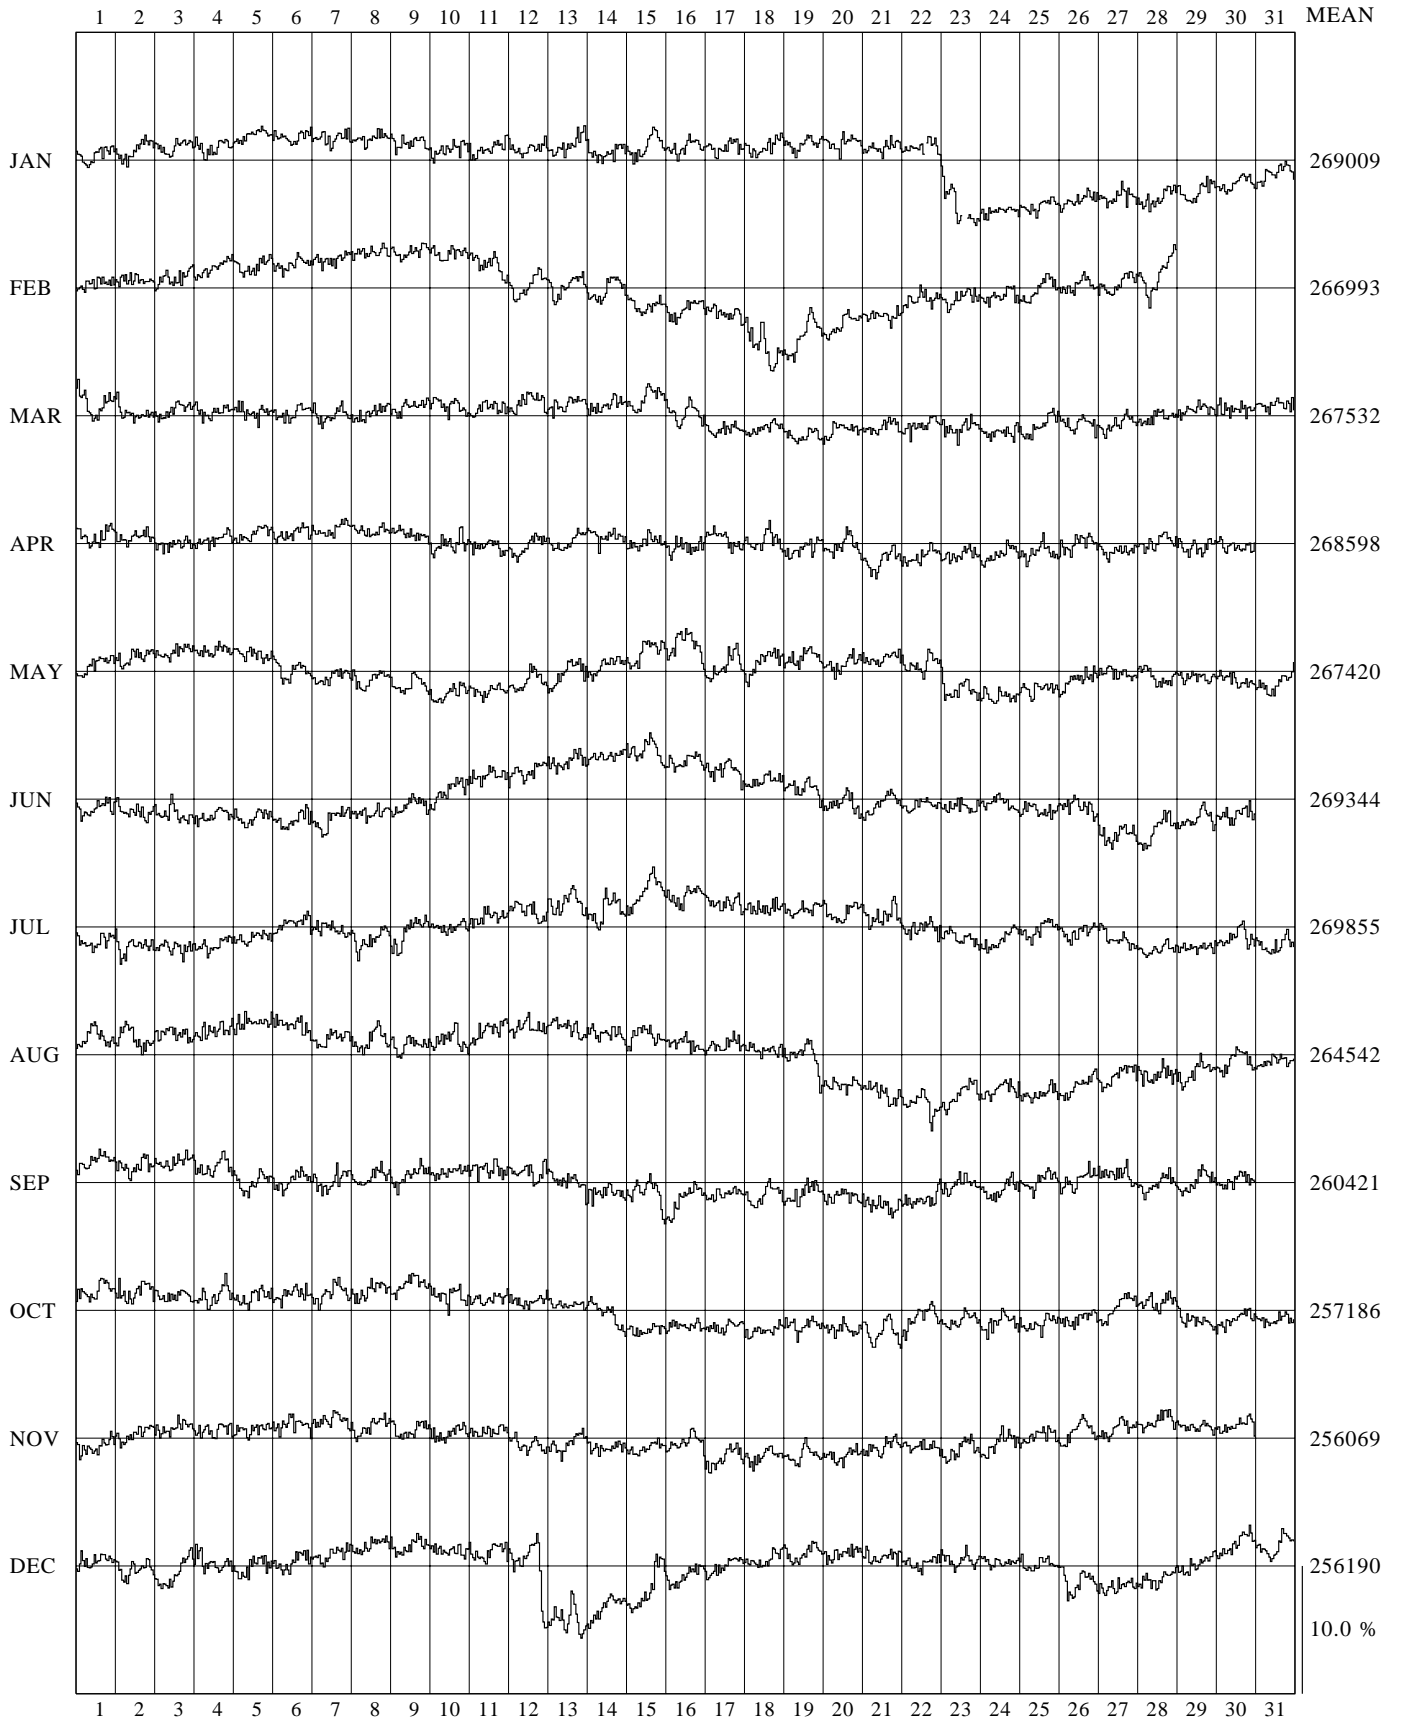

LARC__ N64 PCSA

1999

264430