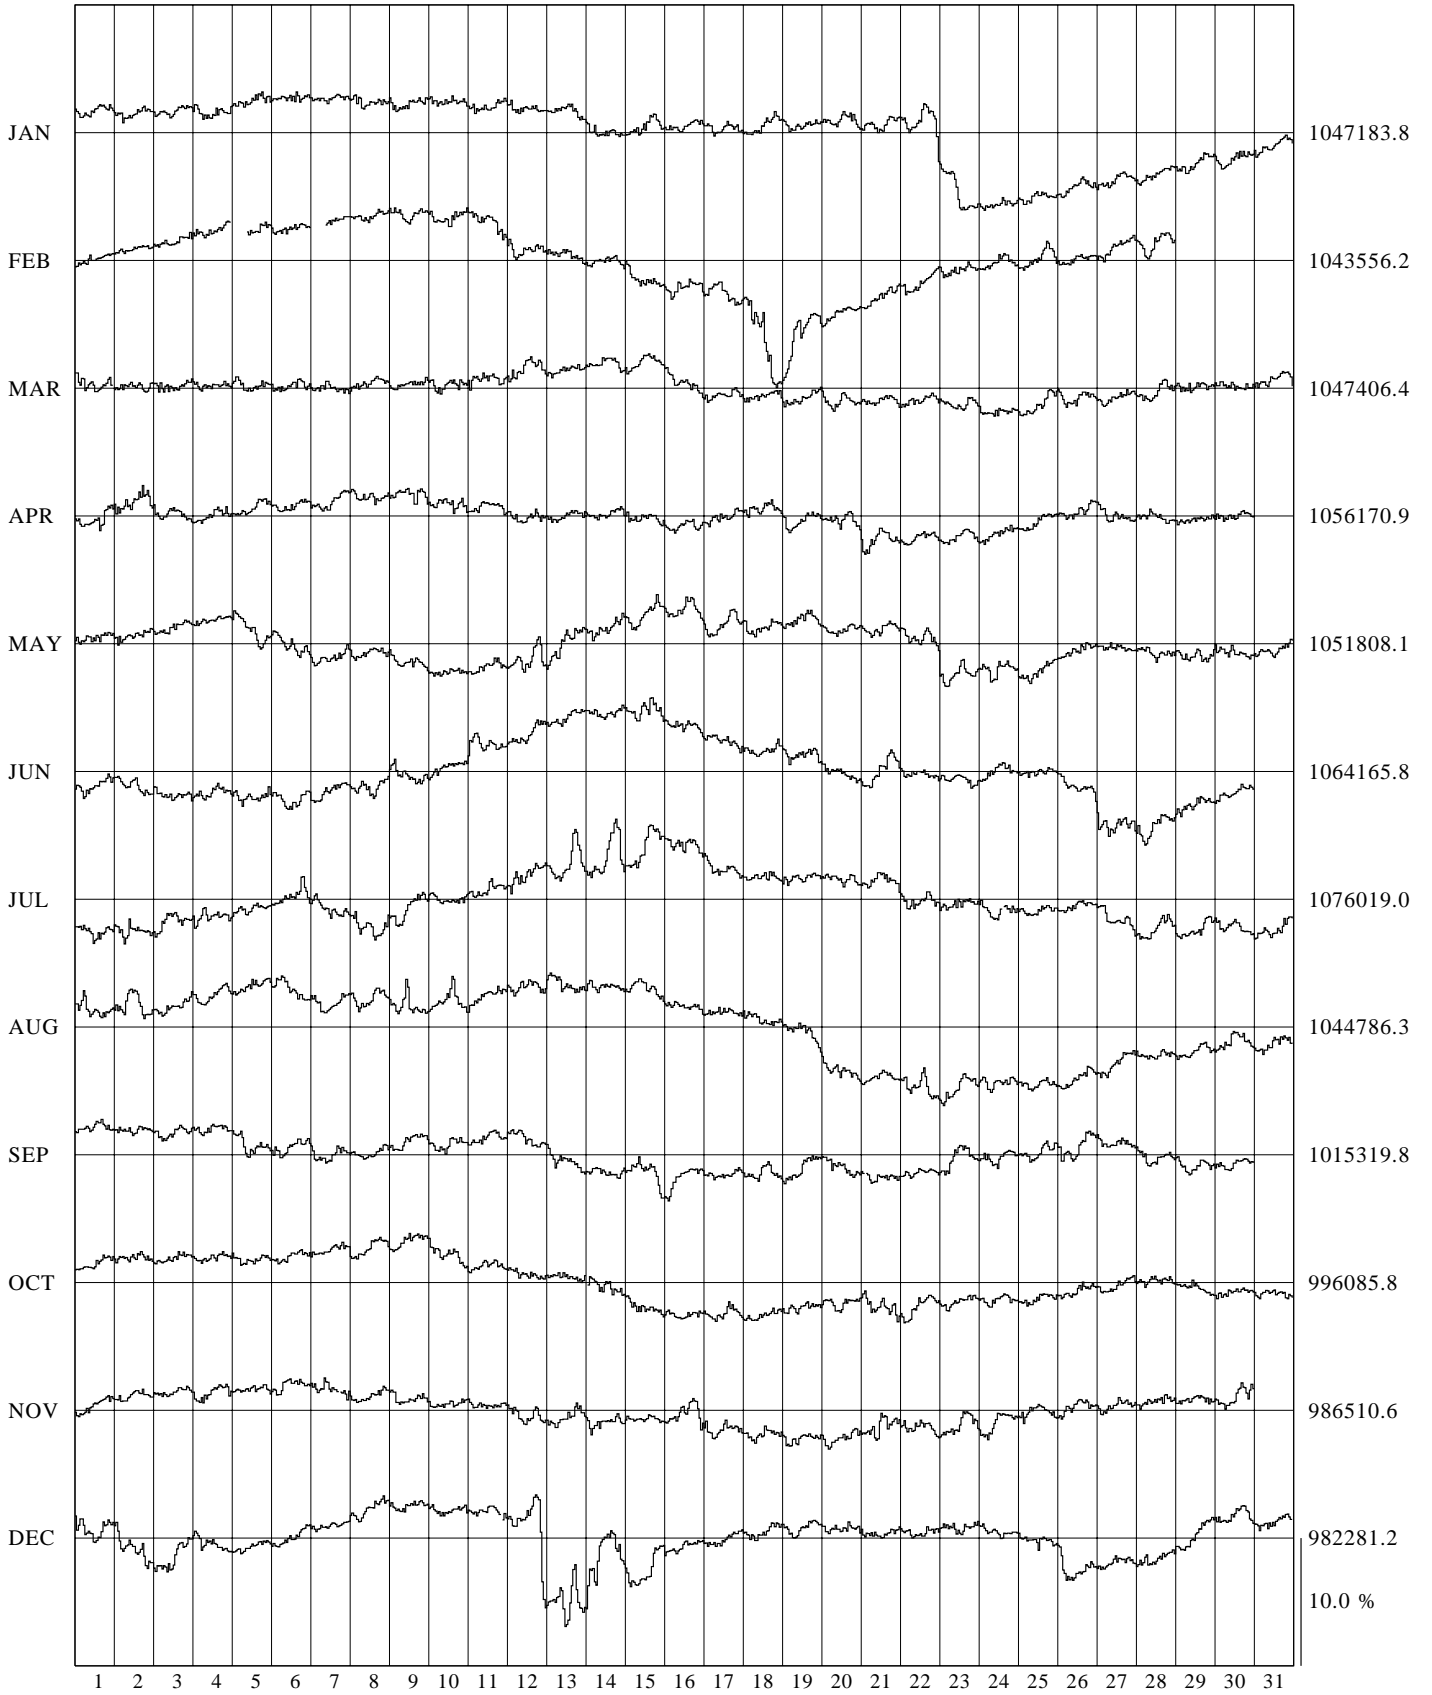

SOUTH N64 PCSA

NEUTRON MONITOR

1999

1 2 3 4 5 6 7 8 9 10 11 12 13 14 15 16 17 18 19 20 21 22 23 24 25 26 27 28 29 30 31 MEAN

1034274.5