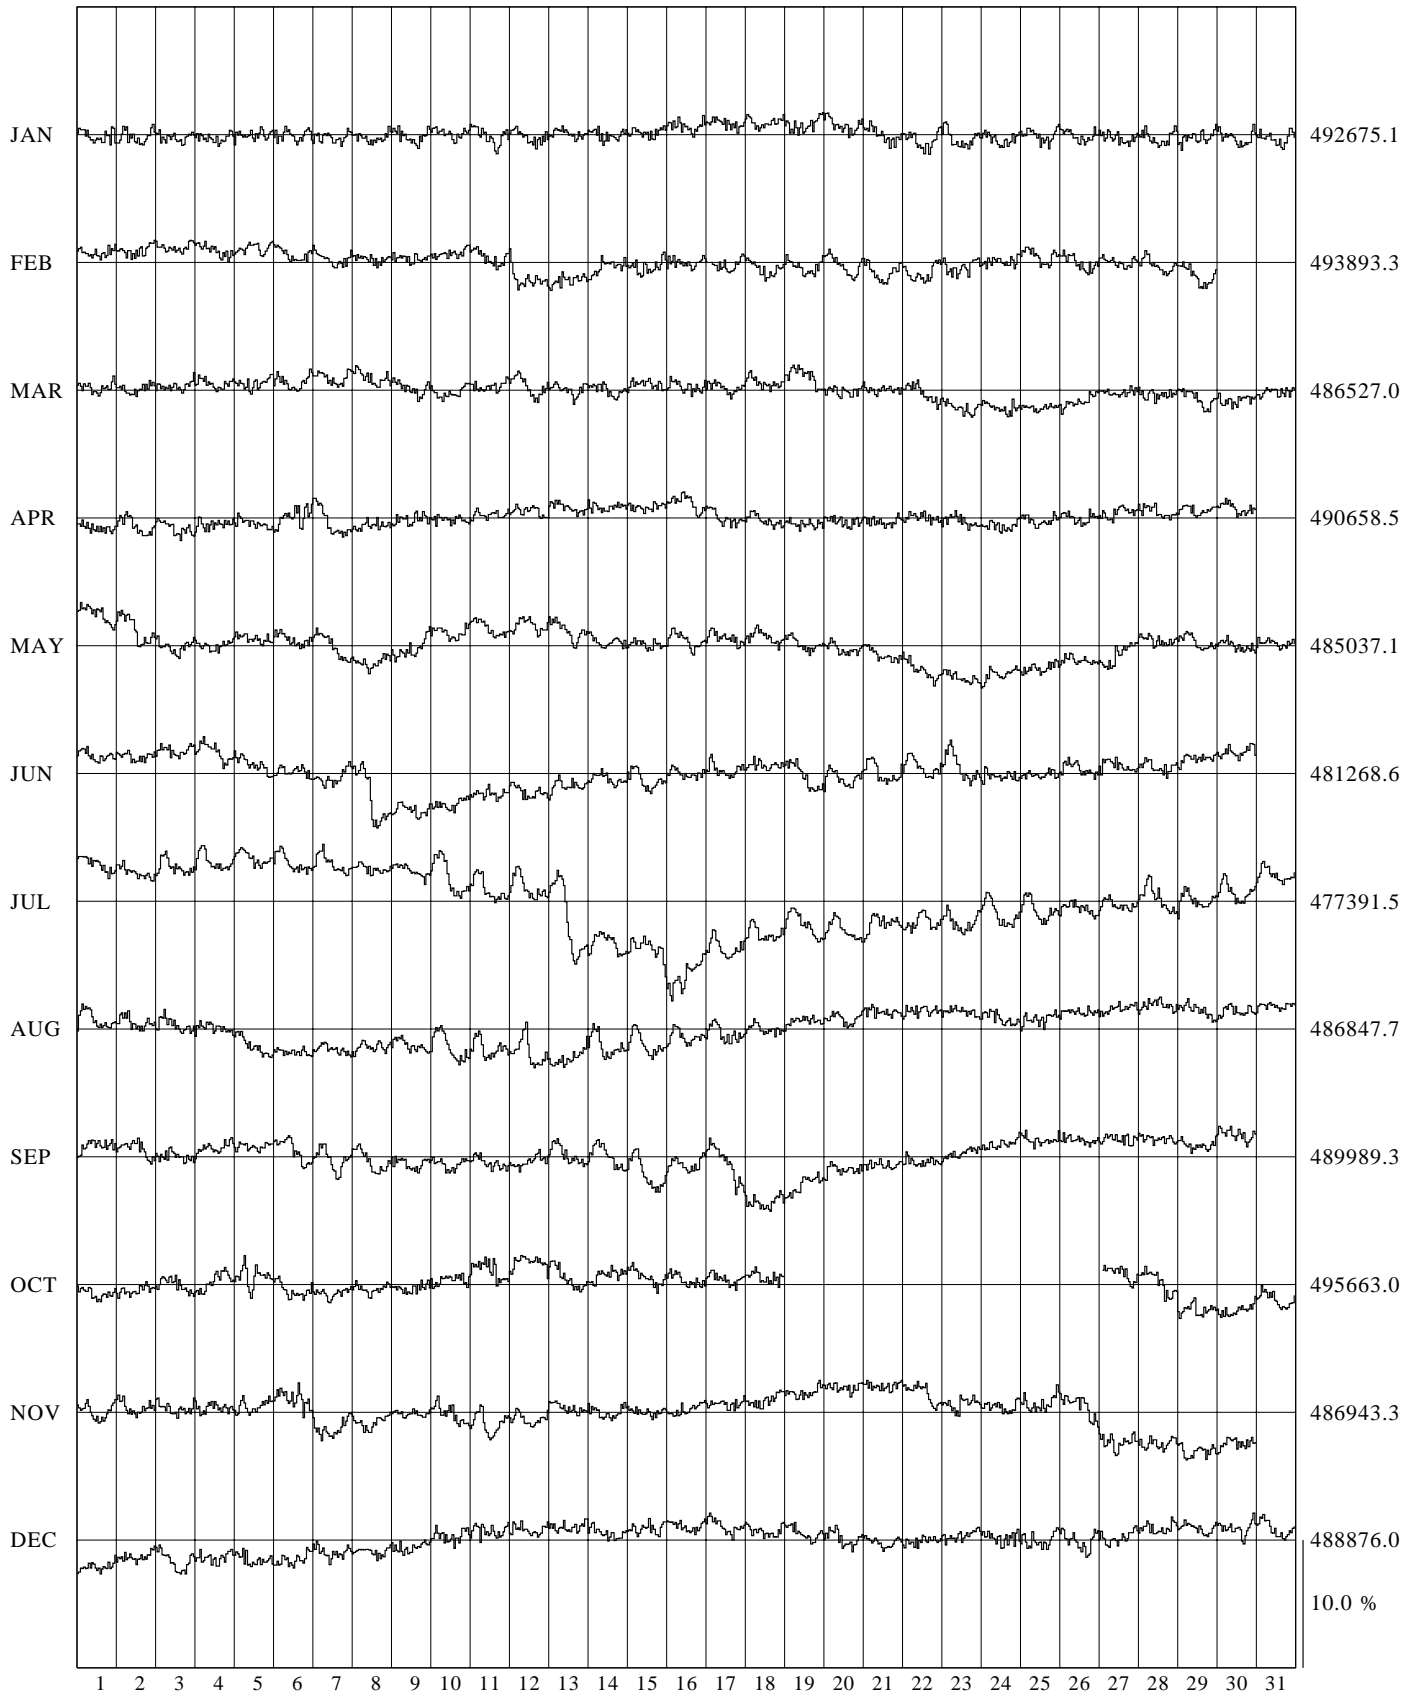

BEIJIN N64 PCSA

NEUTRON MONITOR

2000

1 2 3 4 5 6 7 8 9 10 11 12 13 14 15 16 17 18 19 20 21 22 23 24 25 26 27 28 29 30 31 MEAN

10.0 %

487980.9