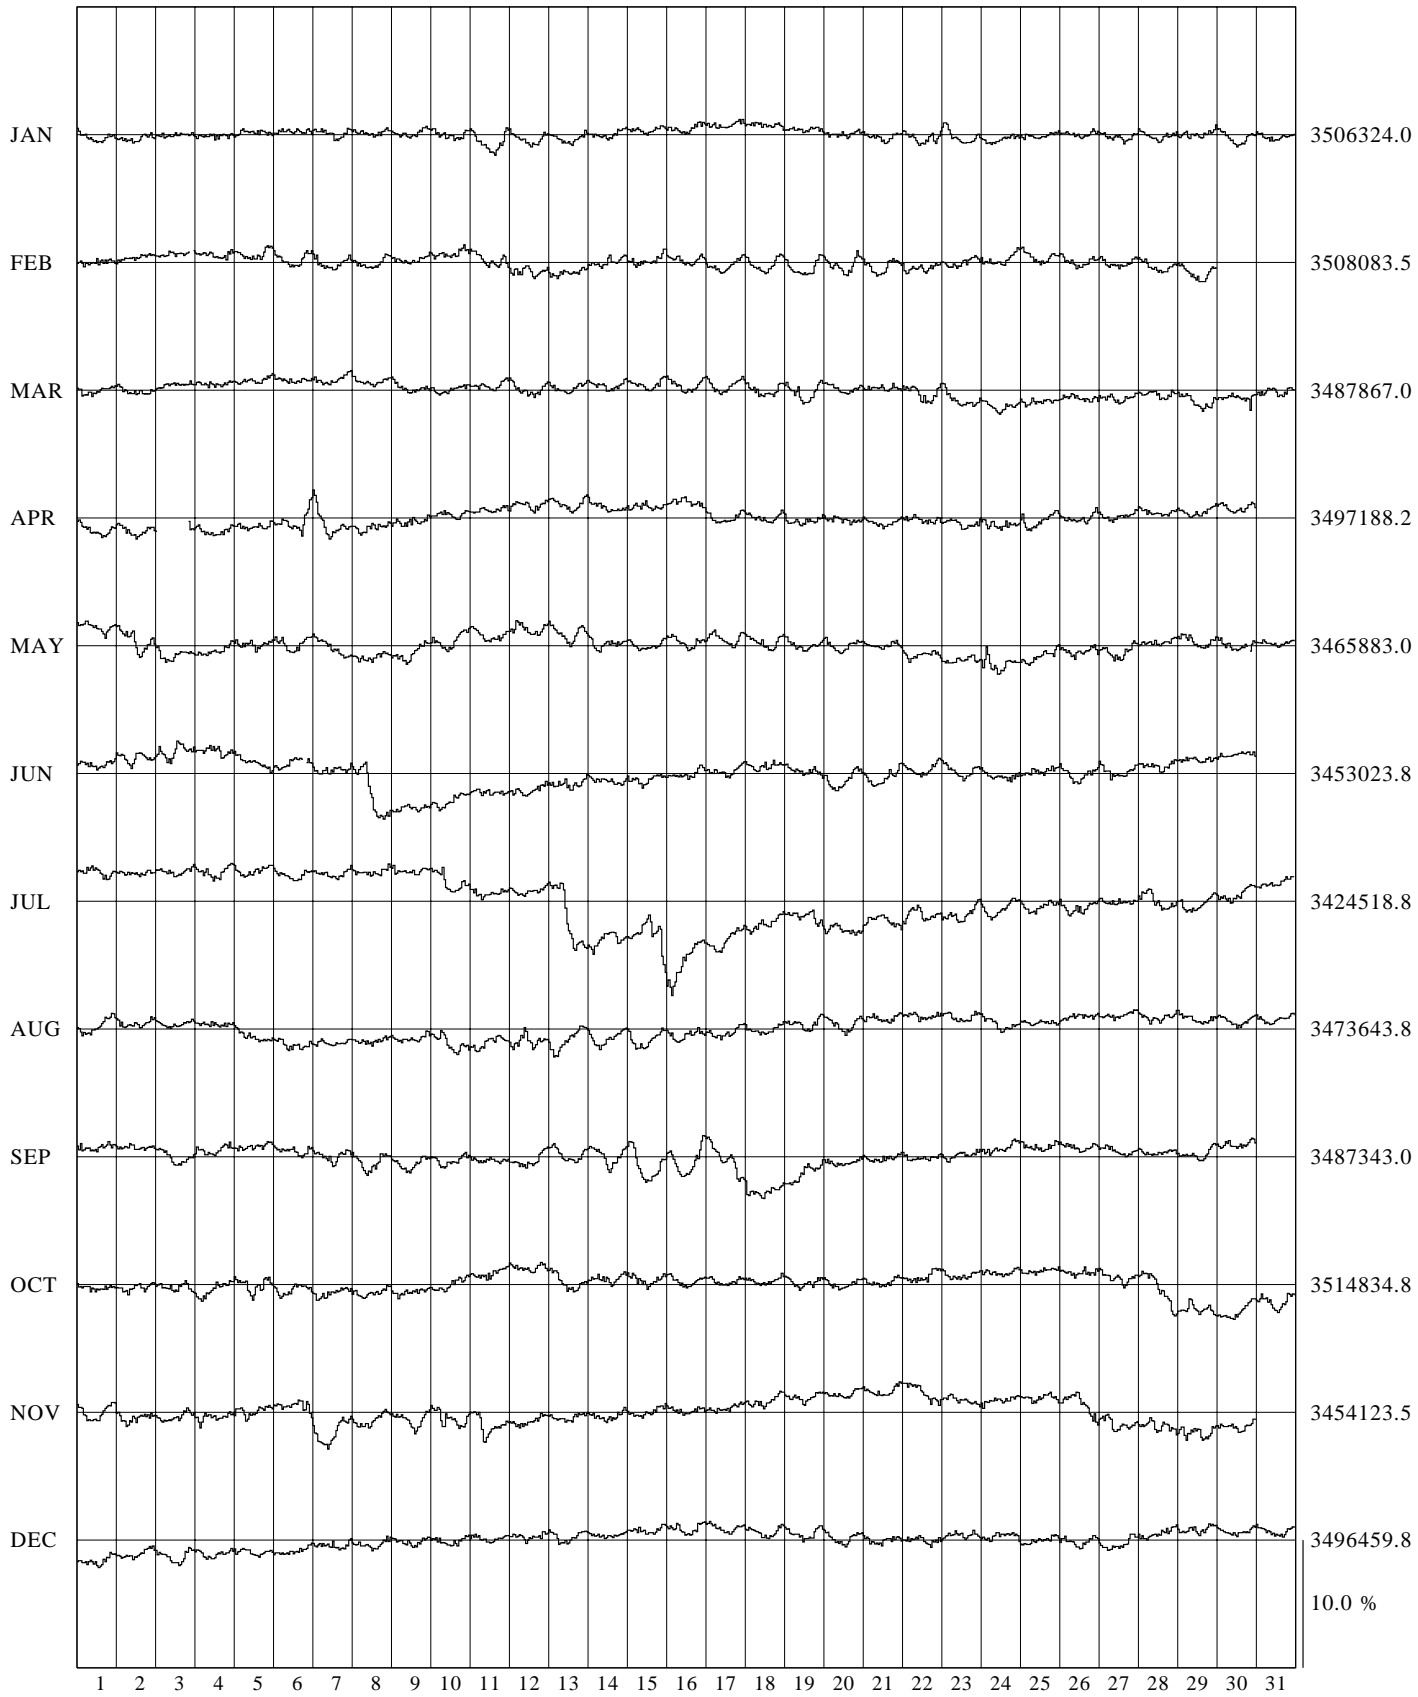

HALEAK N64 PCSA

NEUTRON MONITOR

2000

1 2 3 4 5 6 7 8 9 10 11 12 13 14 15 16 17 18 19 20 21 22 23 24 25 26 27 28 29 30 31 MEAN

10.0 %

3480774.5