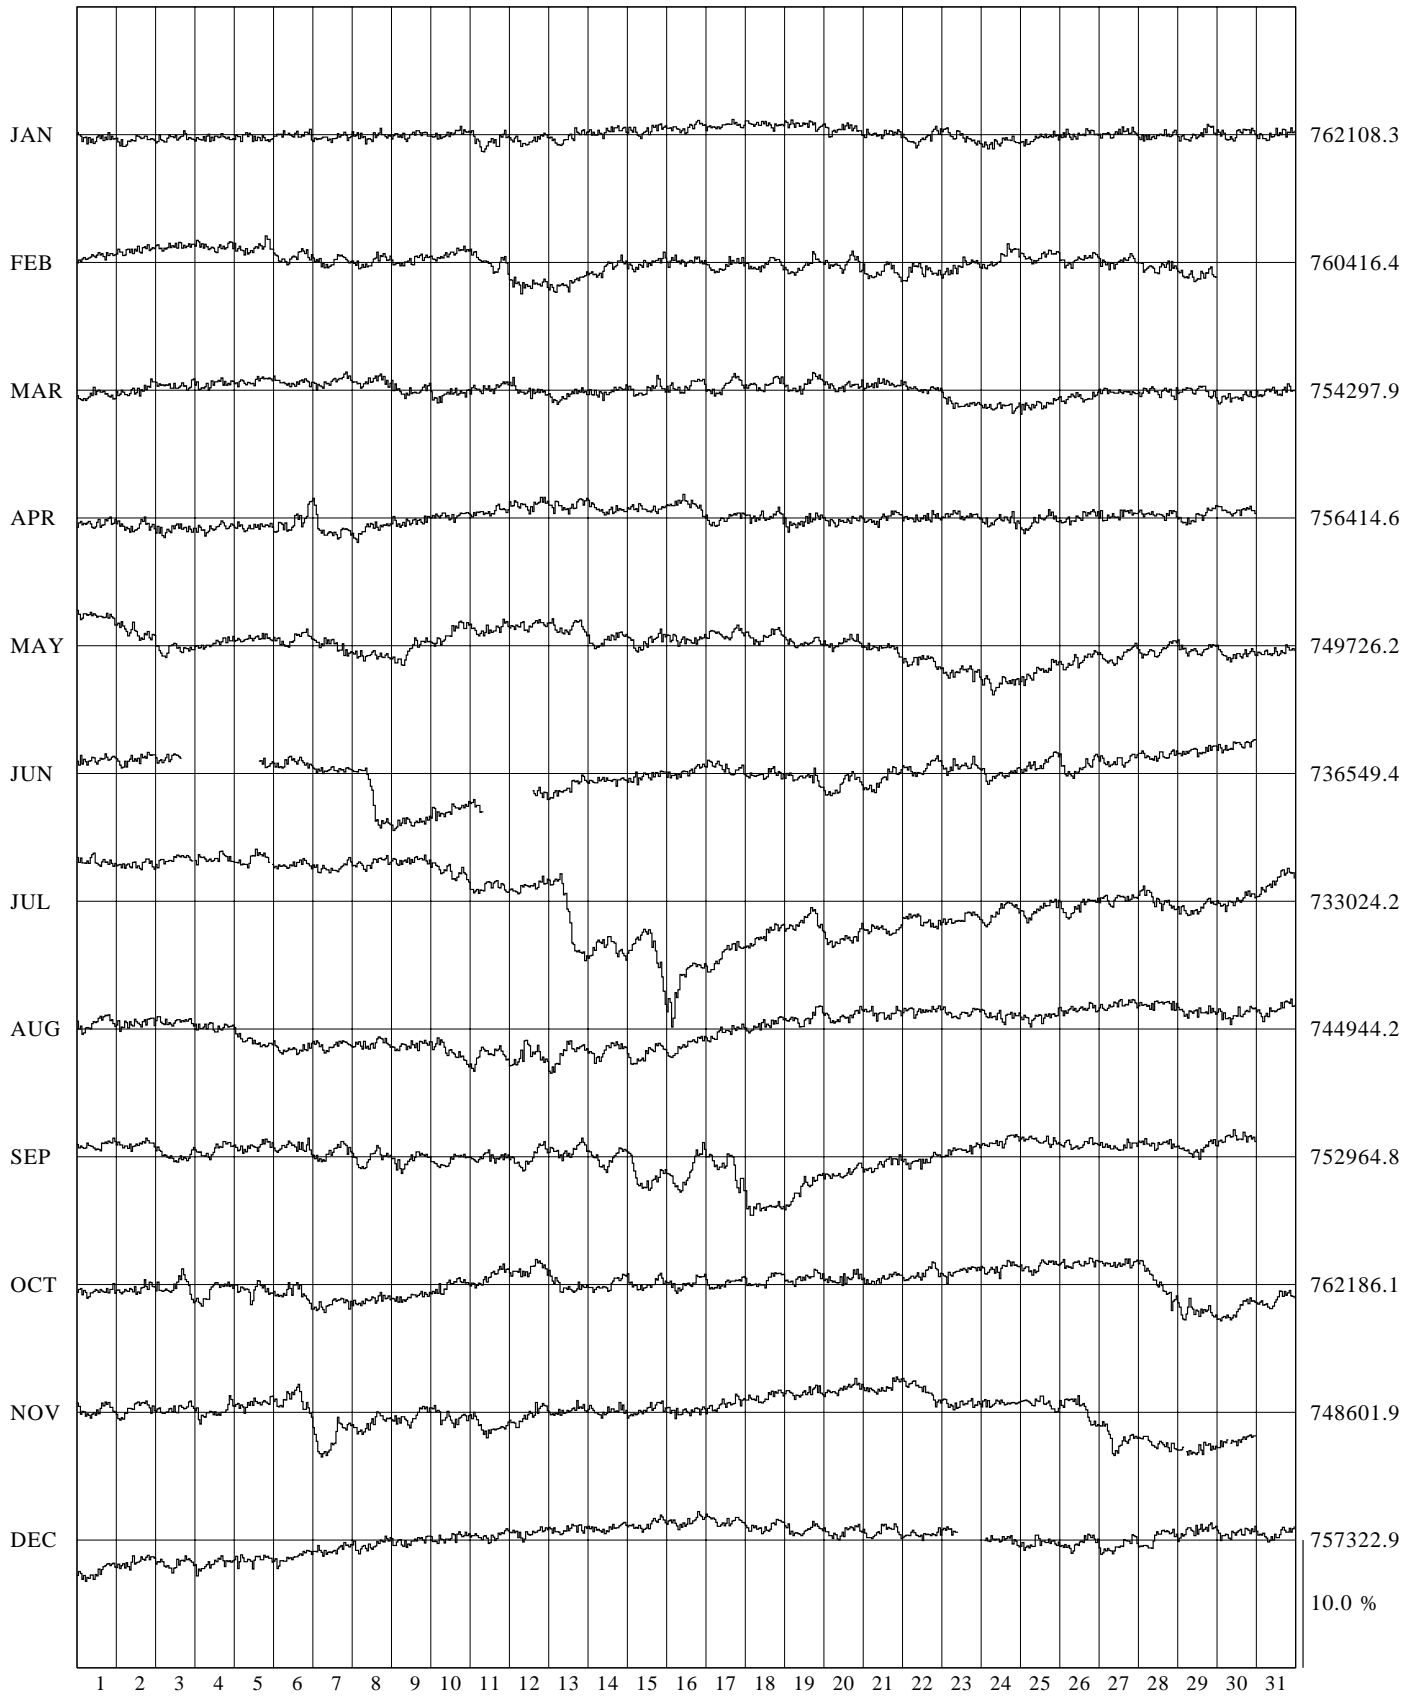

MEXICO N64 PCSA

NEUTRON MONITOR

2000

1 2 3 4 5 6 7 8 9 10 11 12 13 14 15 16 17 18 19 20 21 22 23 24 25 26 27 28 29 30 31 MEAN

10.0 %

751546.4