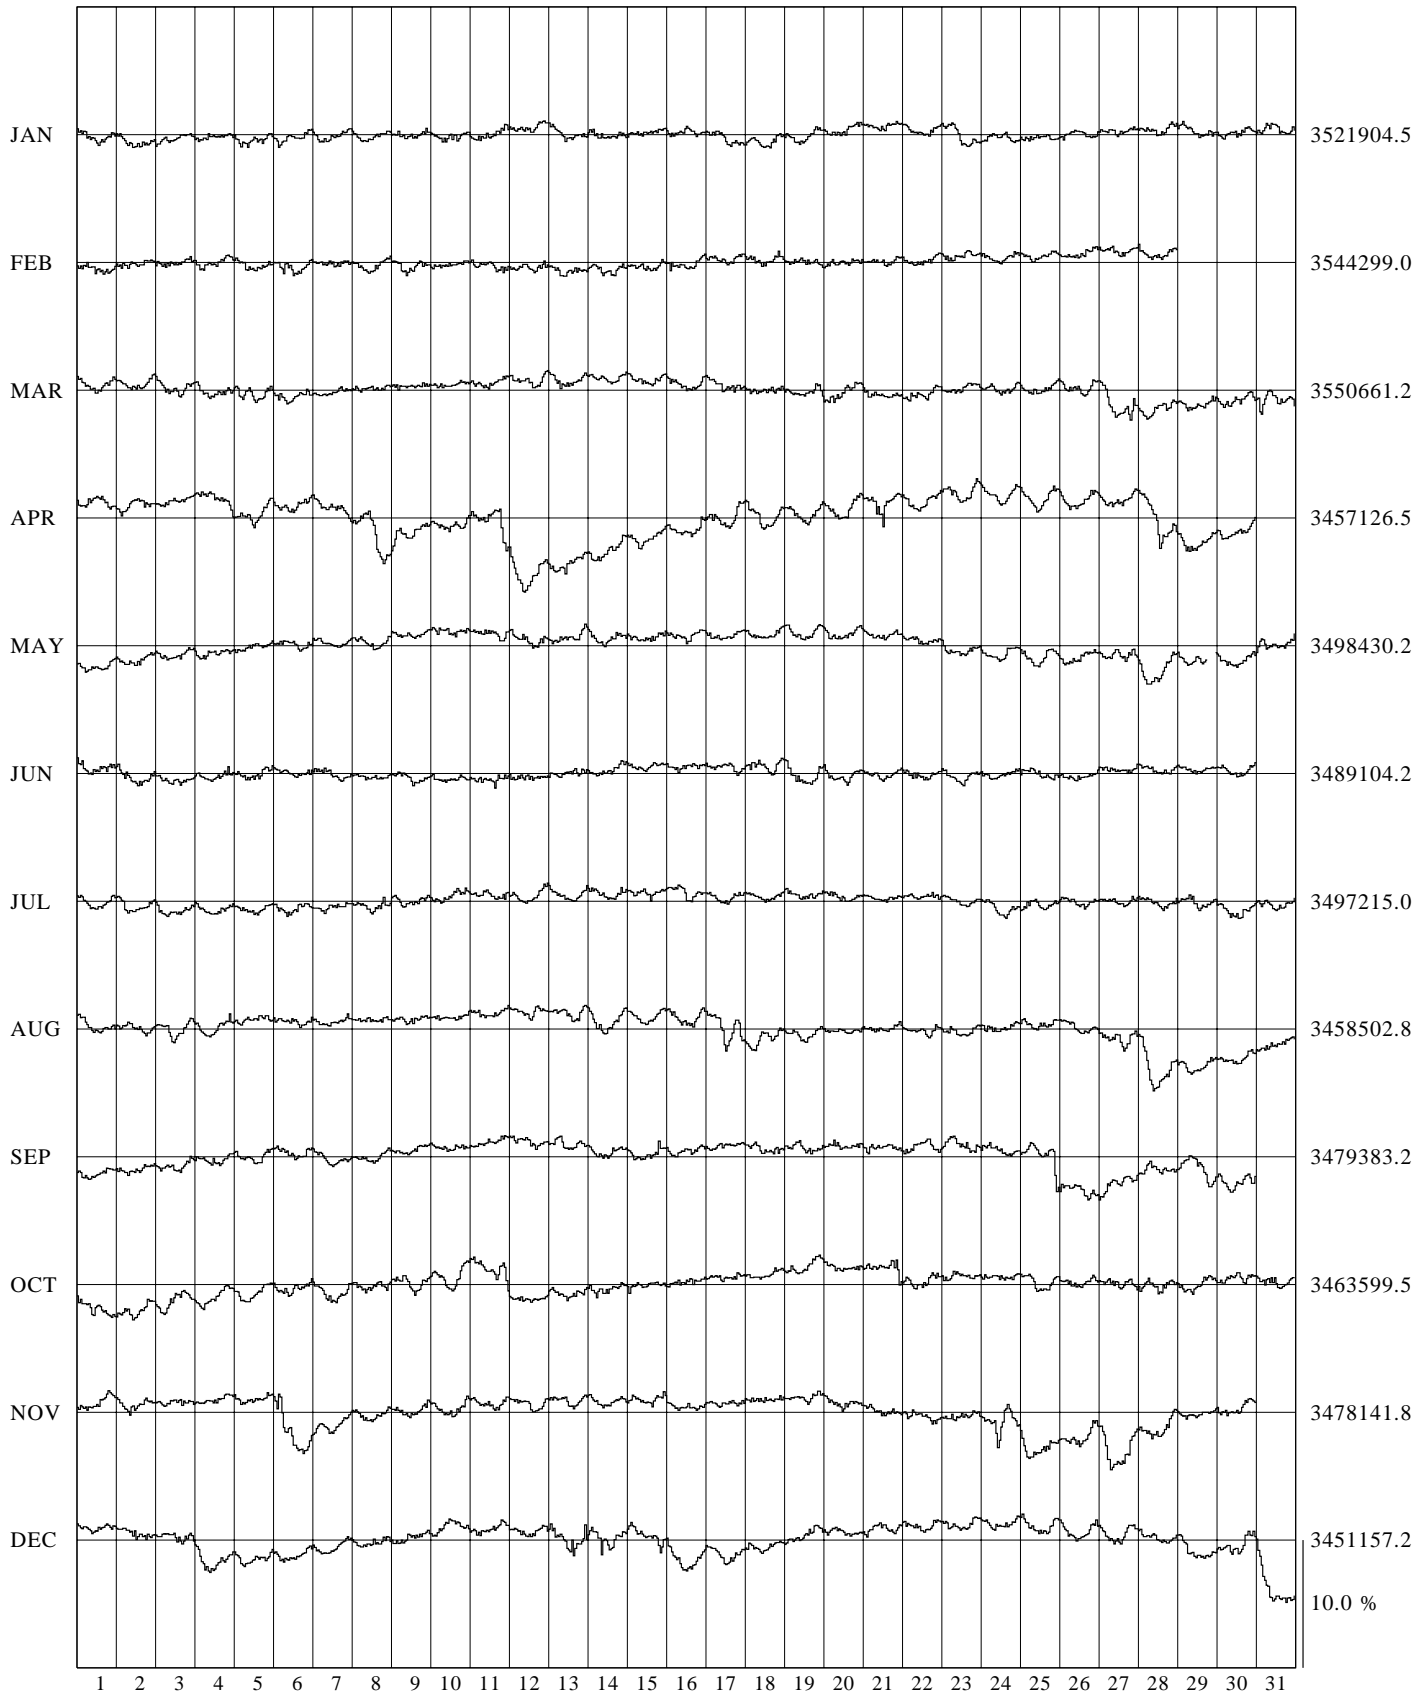

HALEAK N64 PCSA

NEUTRON MONITOR

2001

1 2 3 4 5 6 7 8 9 10 11 12 13 14 15 16 17 18 19 20 21 22 23 24 25 26 27 28 29 30 31 MEAN

10.0 %
3490793.8