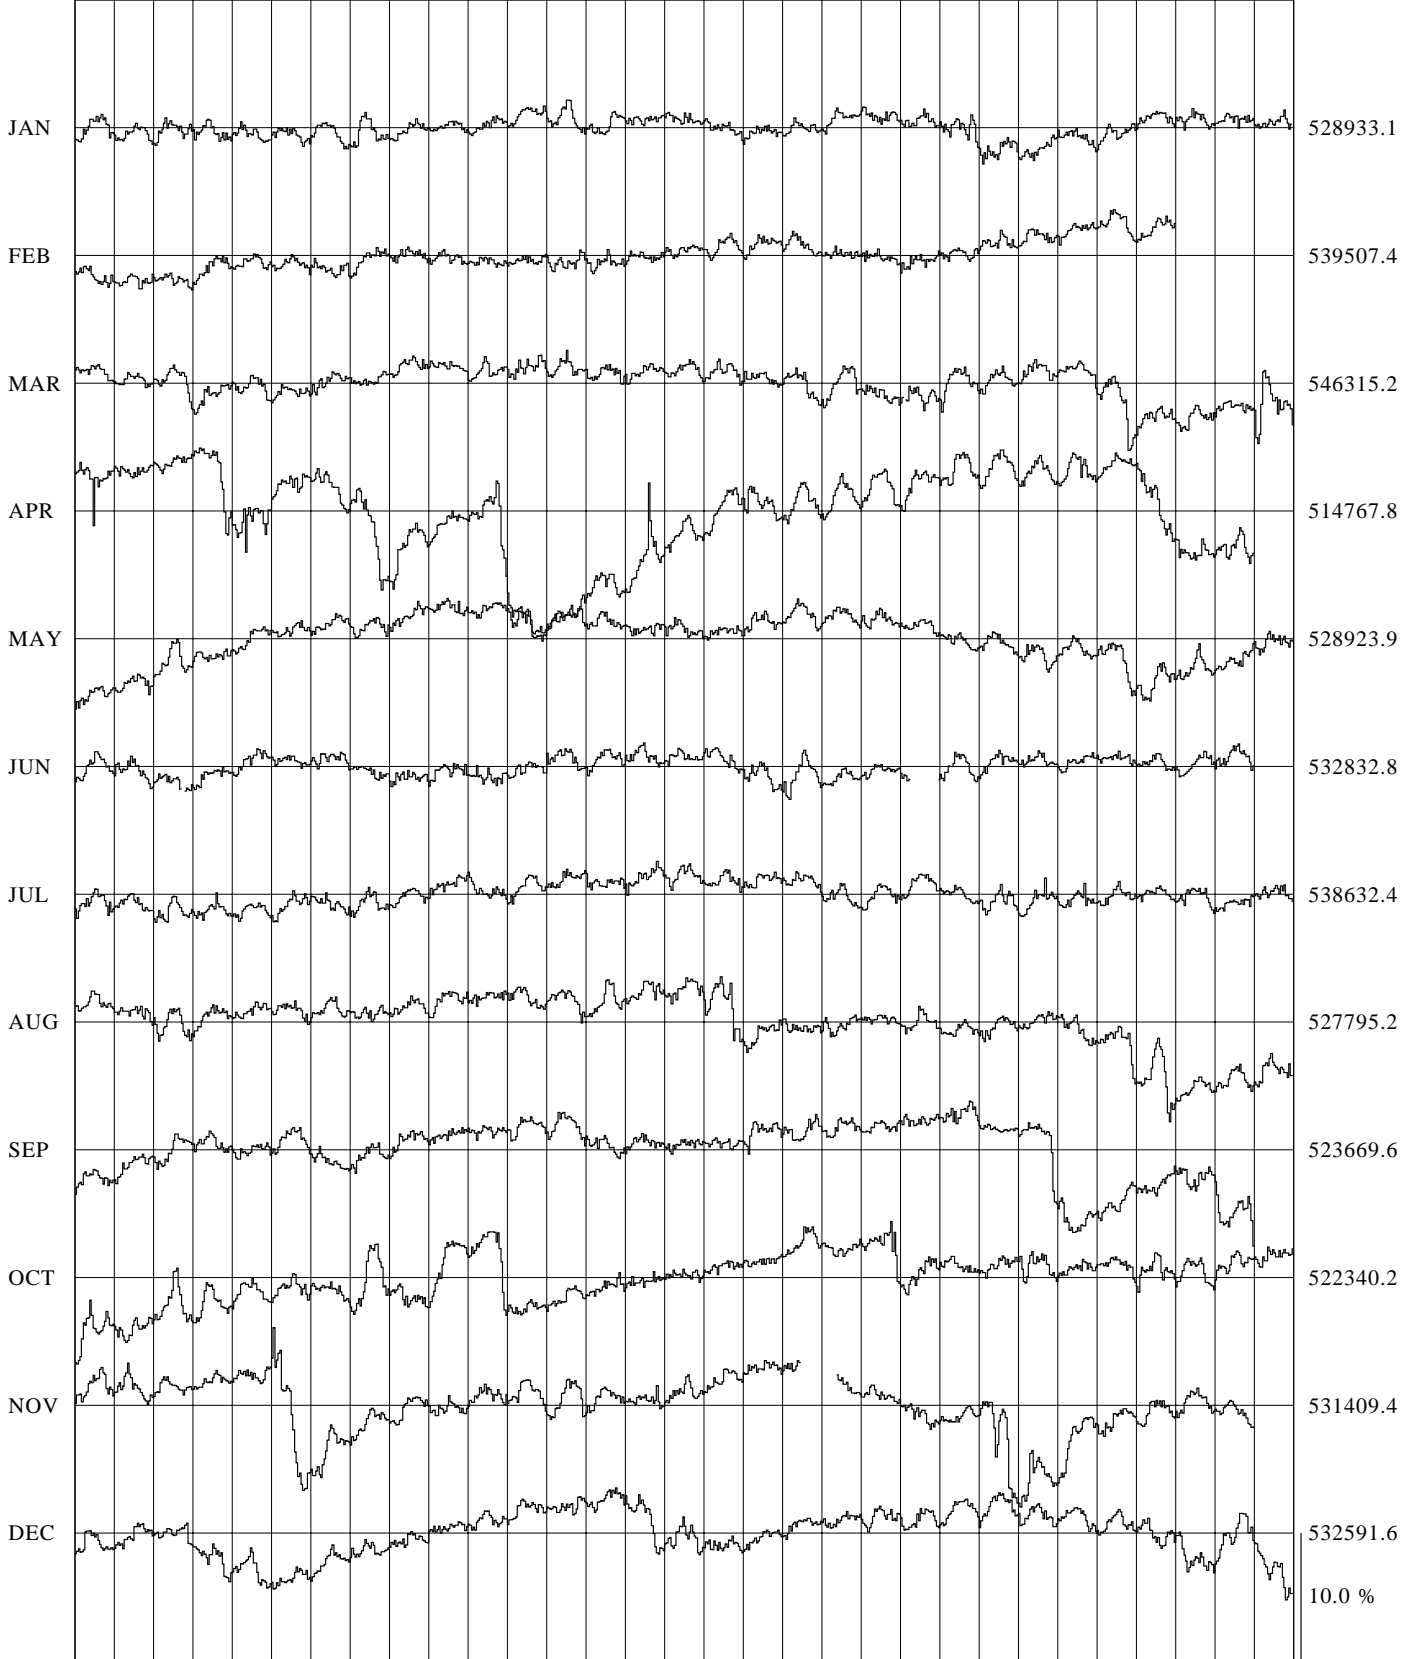

JUNGR N PCSA

NEUTRON MONITOR

2001

1 2 3 4 5 6 7 8 9 10 11 12 13 14 15 16 17 18 19 20 21 22 23 24 25 26 27 28 29 30 31 MEAN

10.0 %
530643.2