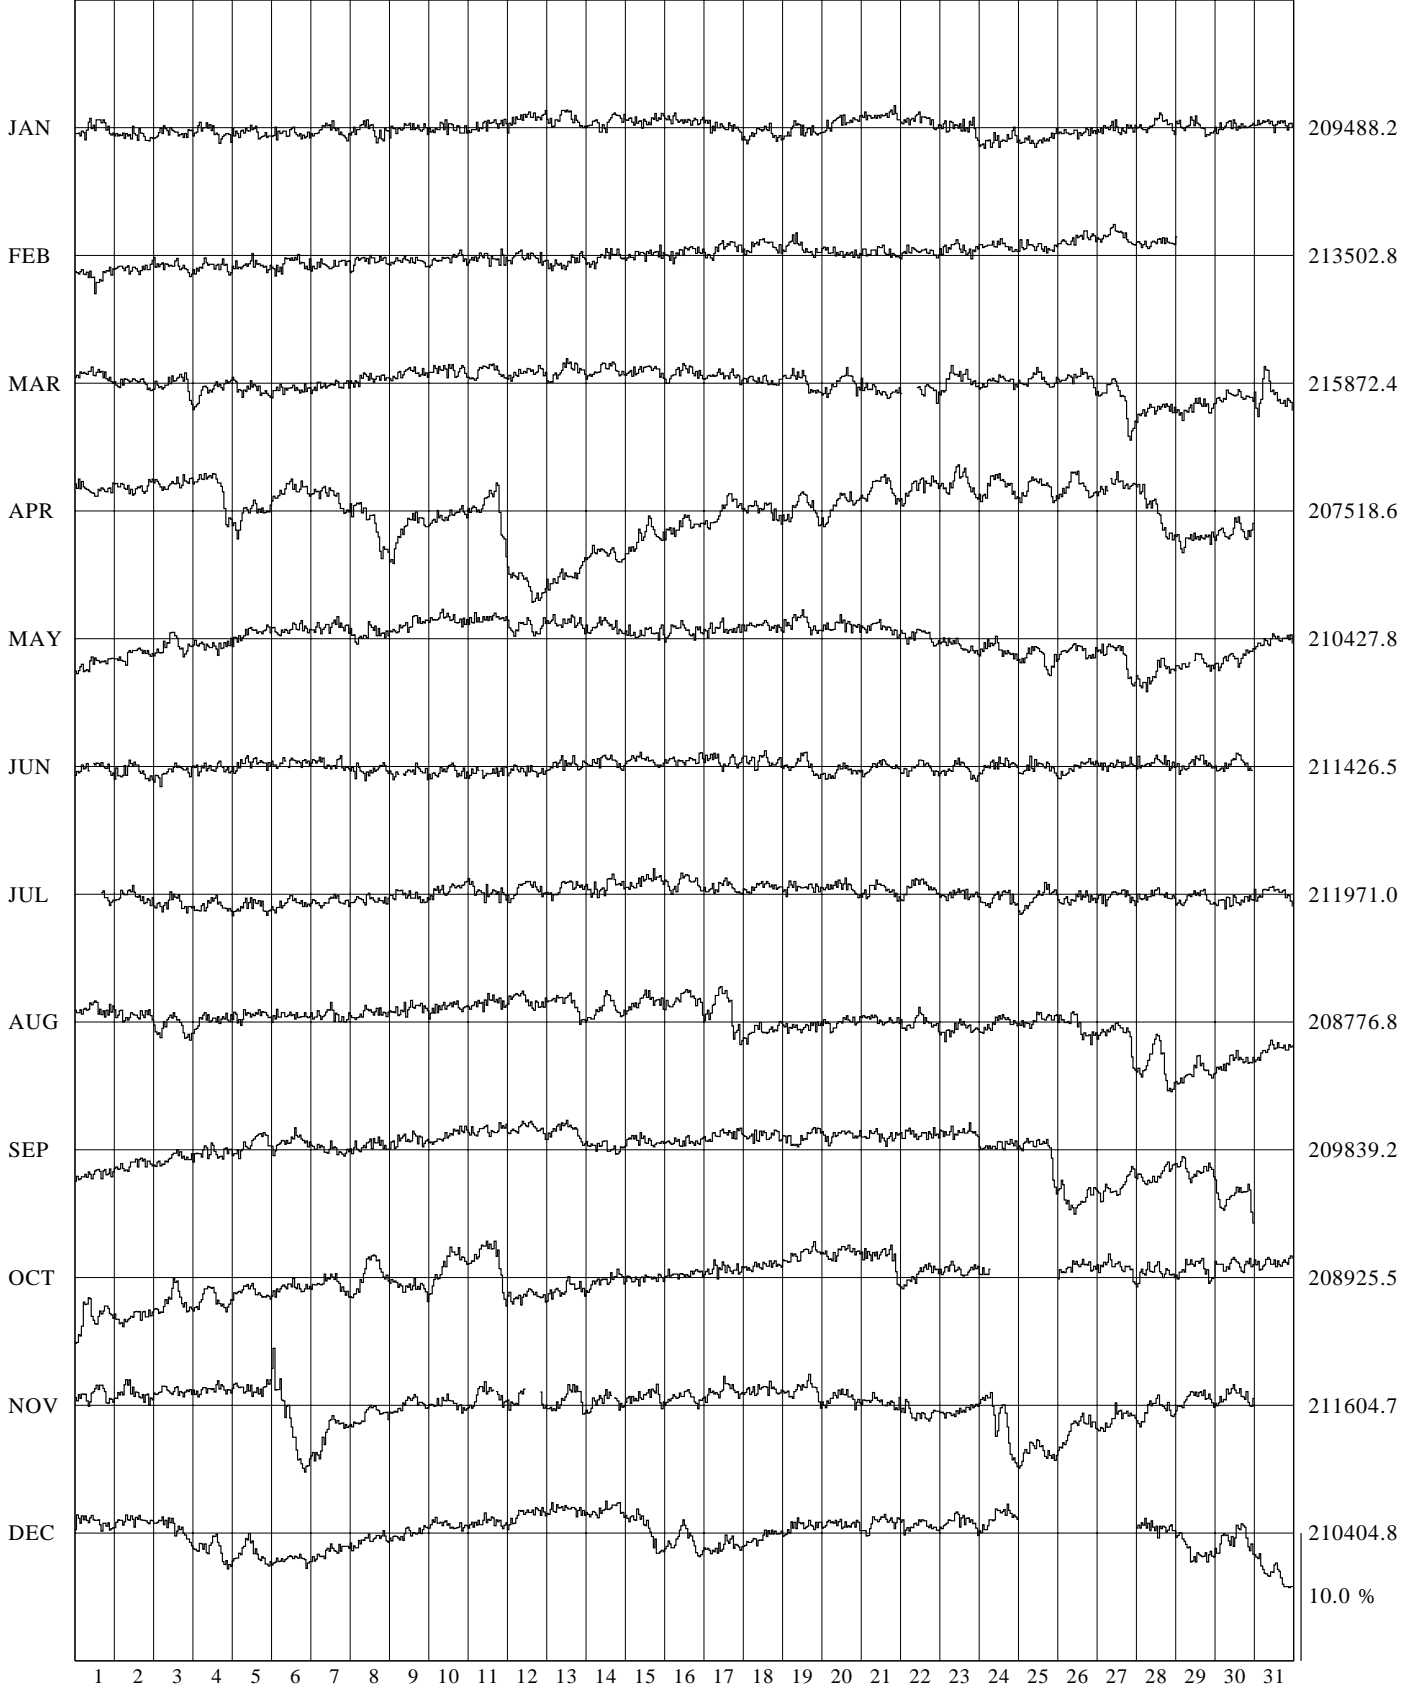

ROME N64 PCSA

NEUTRON MONITOR

2001

1 2 3 4 5 6 7 8 9 10 11 12 13 14 15 16 17 18 19 20 21 22 23 24 25 26 27 28 29 30 31 MEAN

210813.2