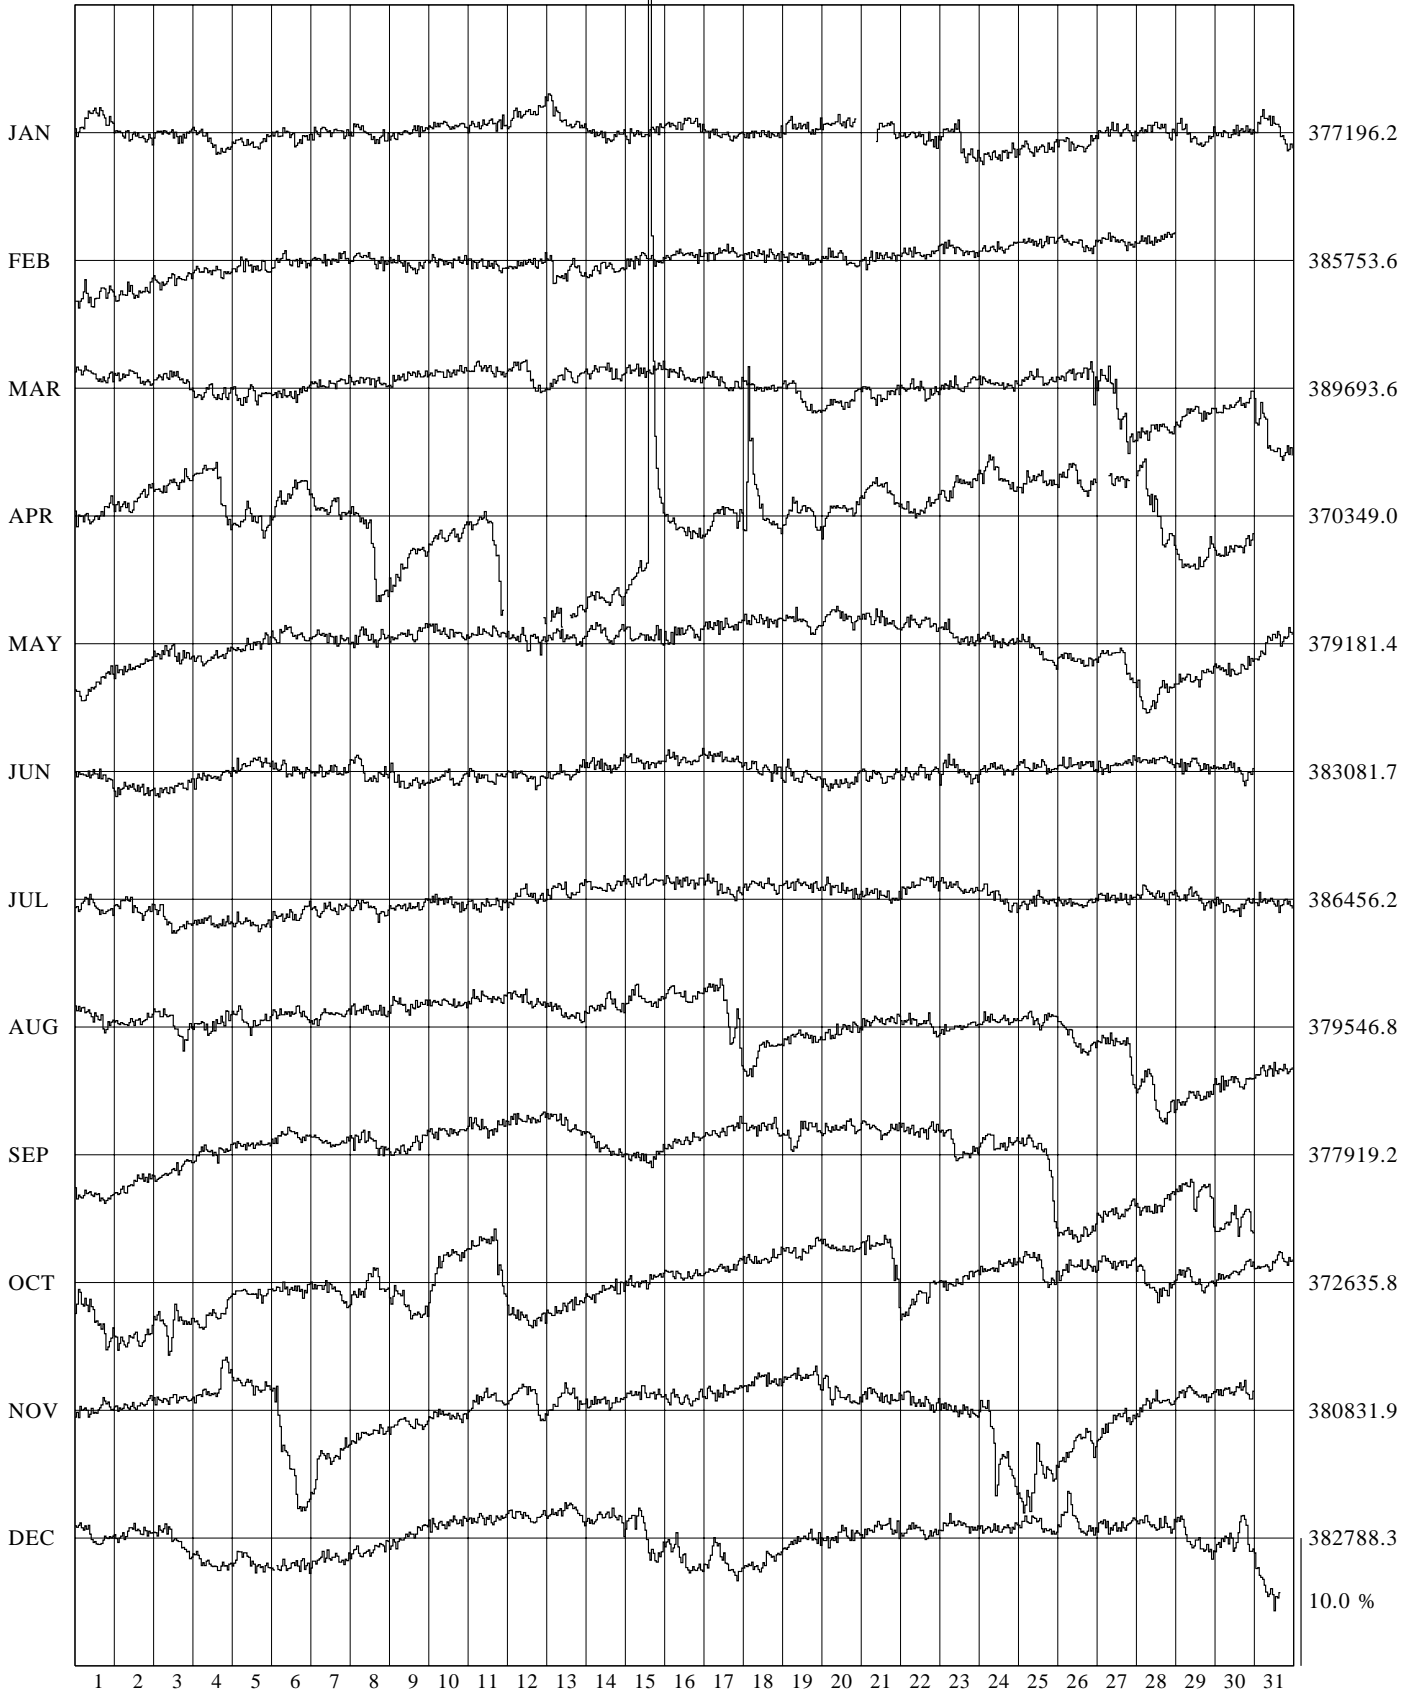

TERRE N64 PCSA

NEUTRON MONITOR

2001

1 2 3 4 5 6 7 8 9 10 11 12 13 14 15 16 17 18 19 20 21 22 23 24 25 26 27 28 29 30 31 MEAN

380452.8

10.0 %