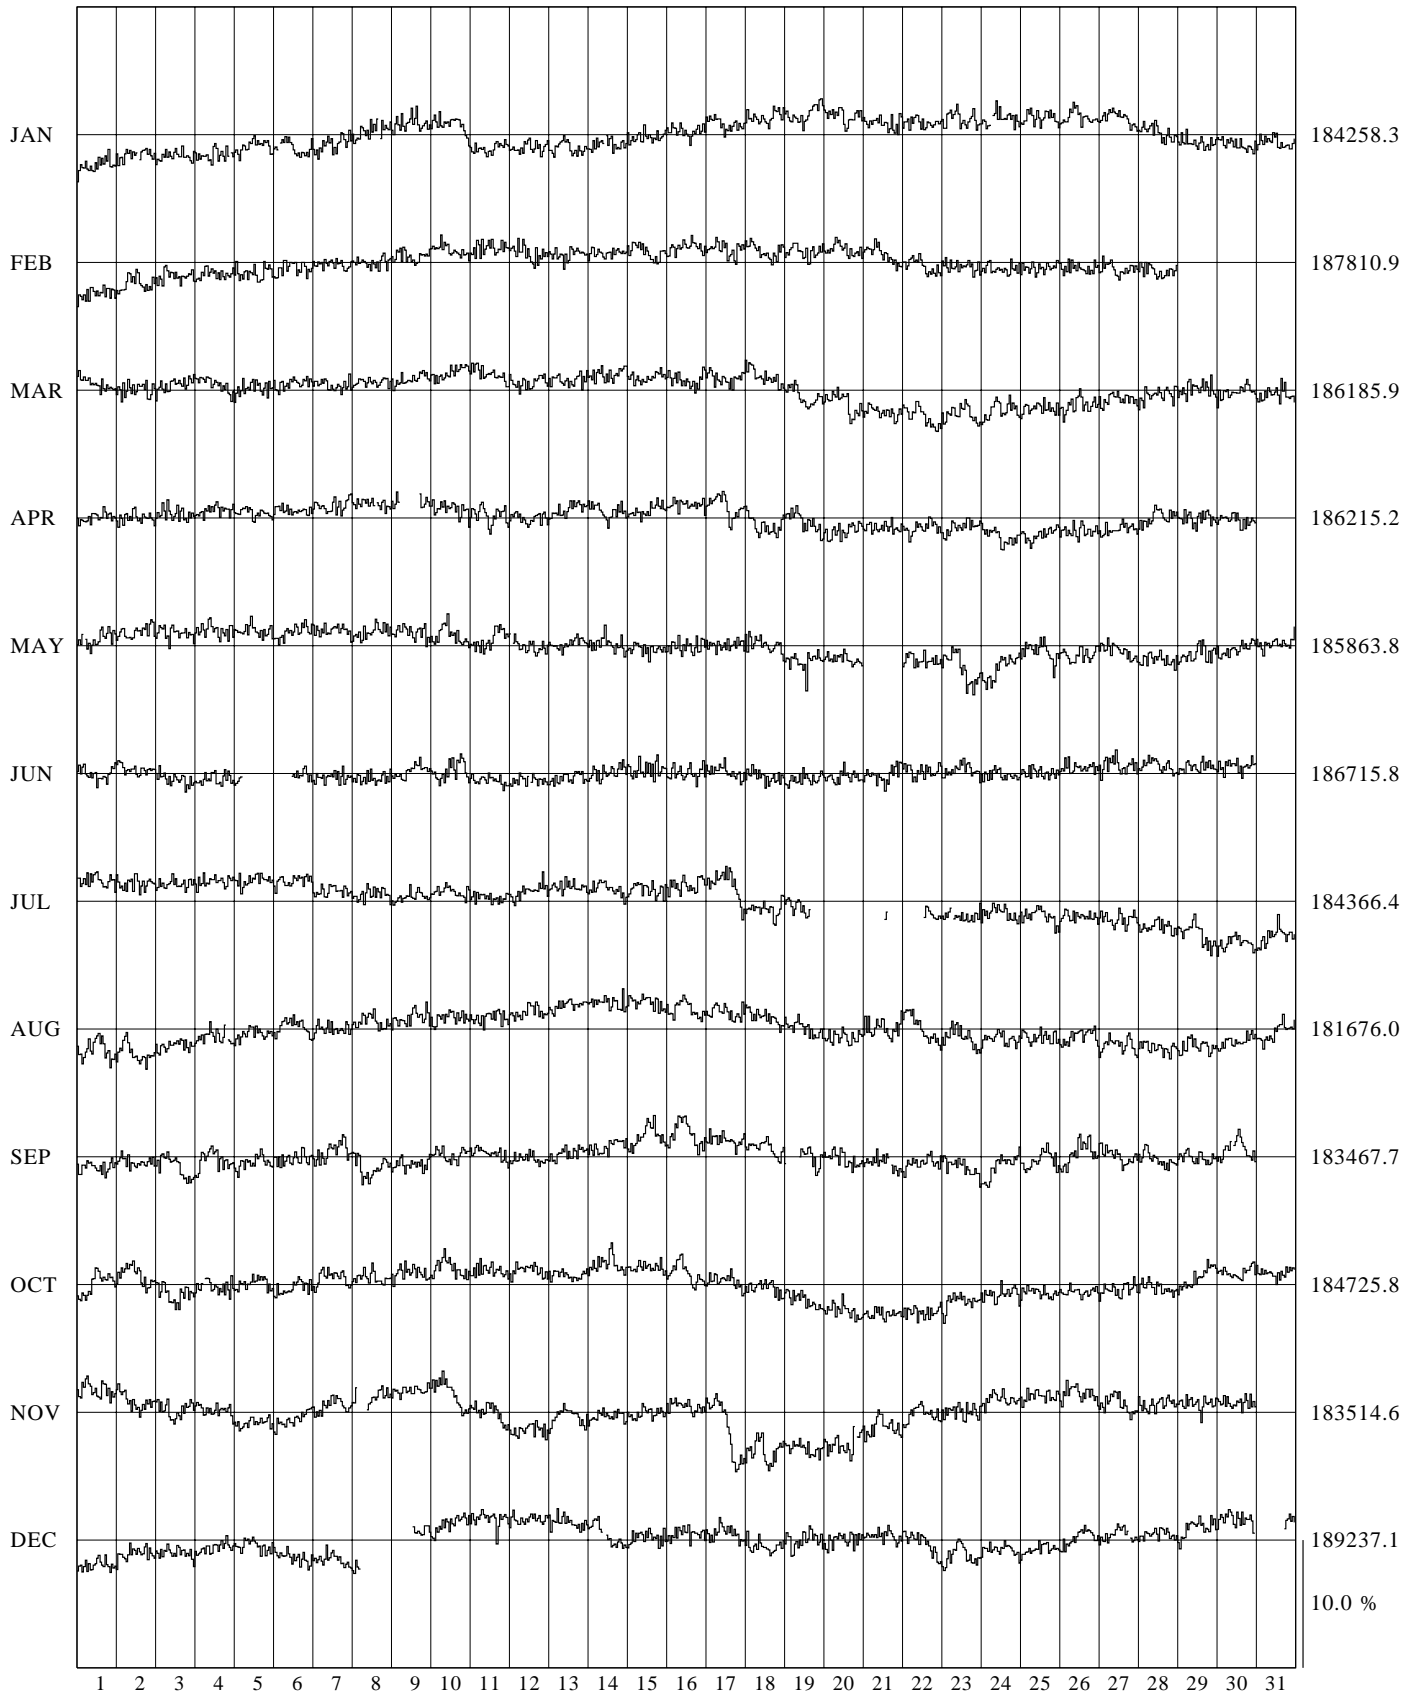

ATHENS N64 PCSA

NEUTRON MONITOR

2002

1 2 3 4 5 6 7 8 9 10 11 12 13 14 15 16 17 18 19 20 21 22 23 24 25 26 27 28 29 30 31 MEAN

185336.4

10.0 %