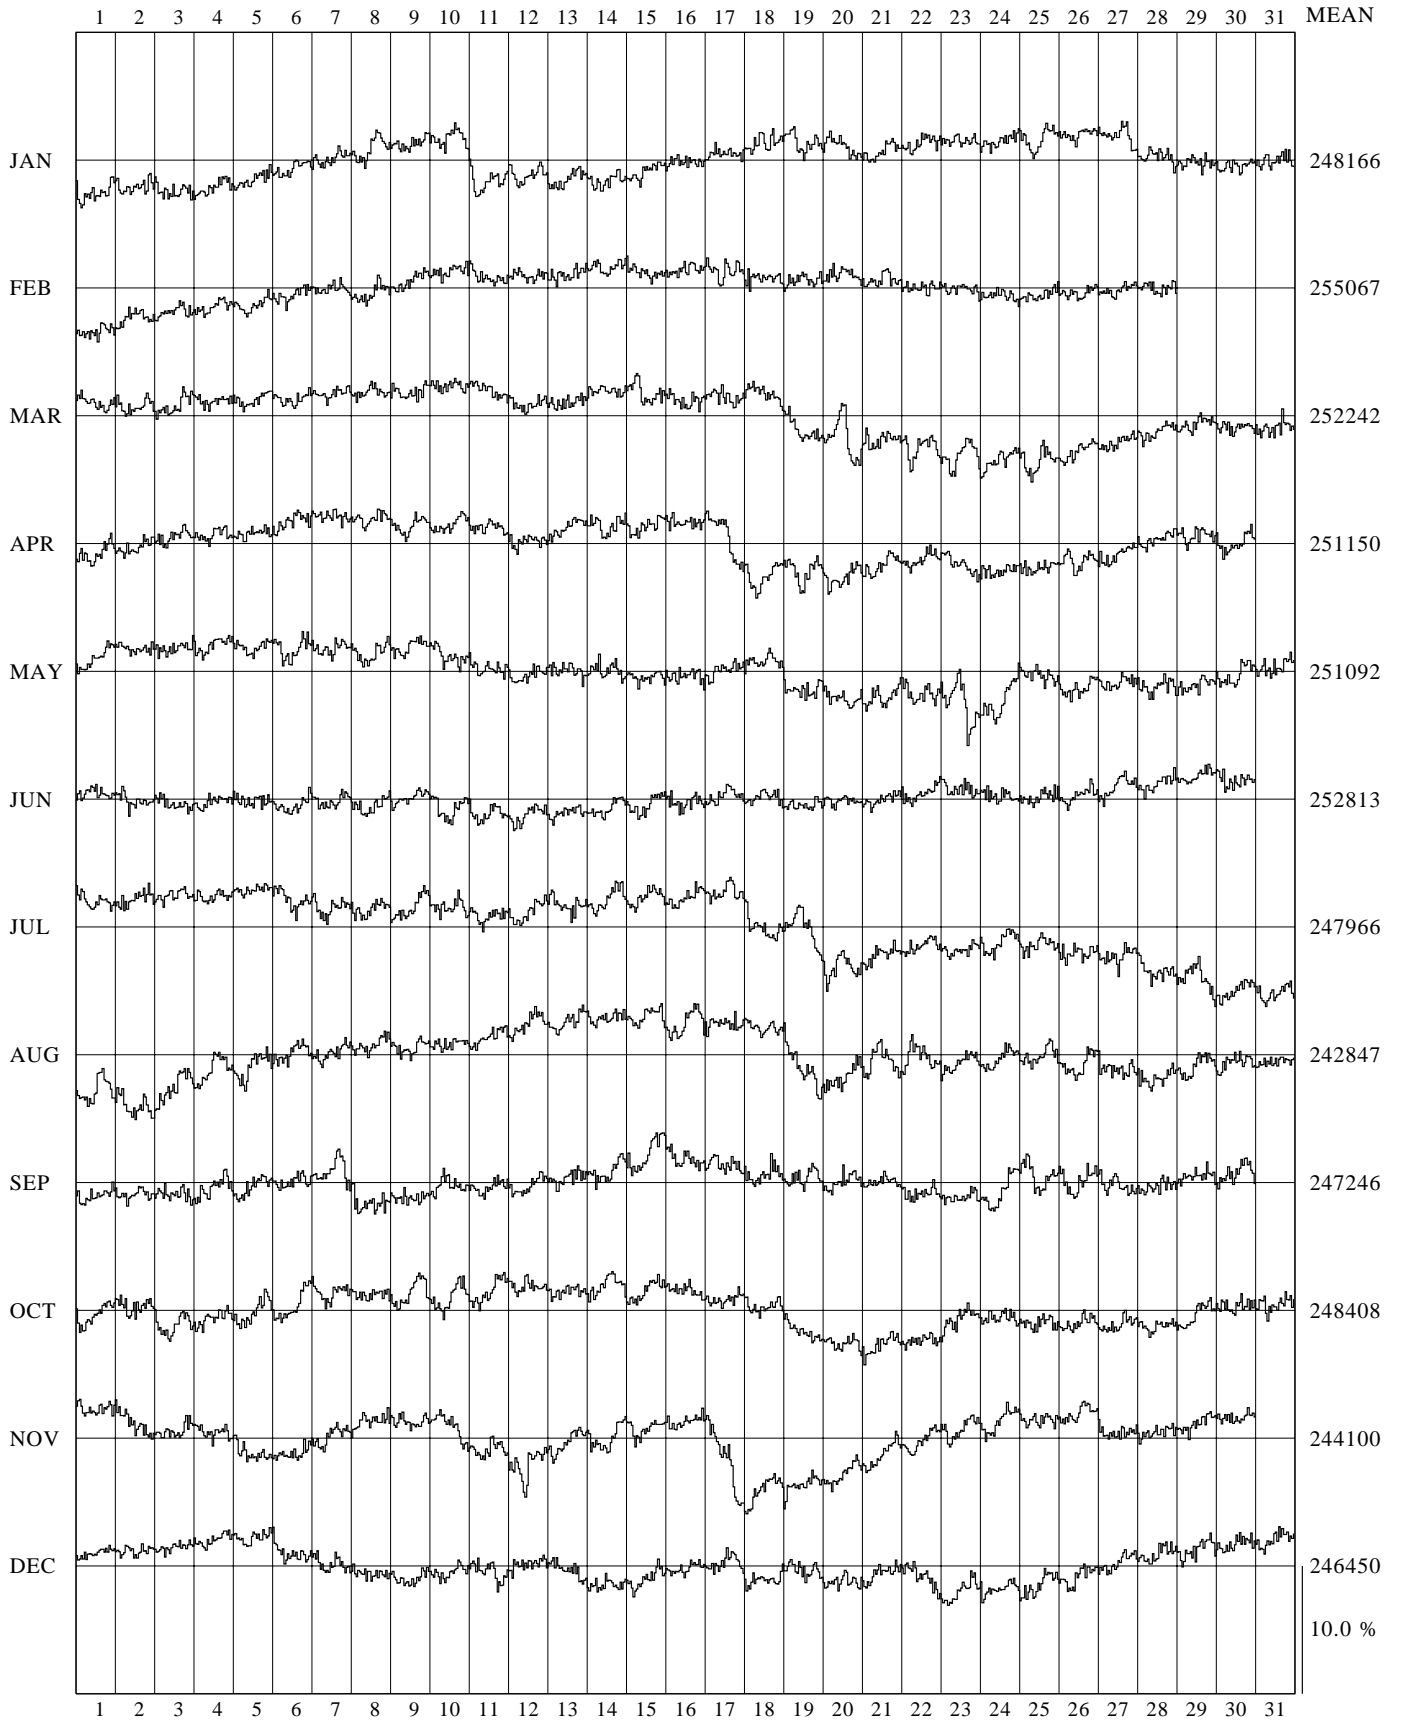

LARC\_\_ N64 PCSA

2002

10.0 %  
248962