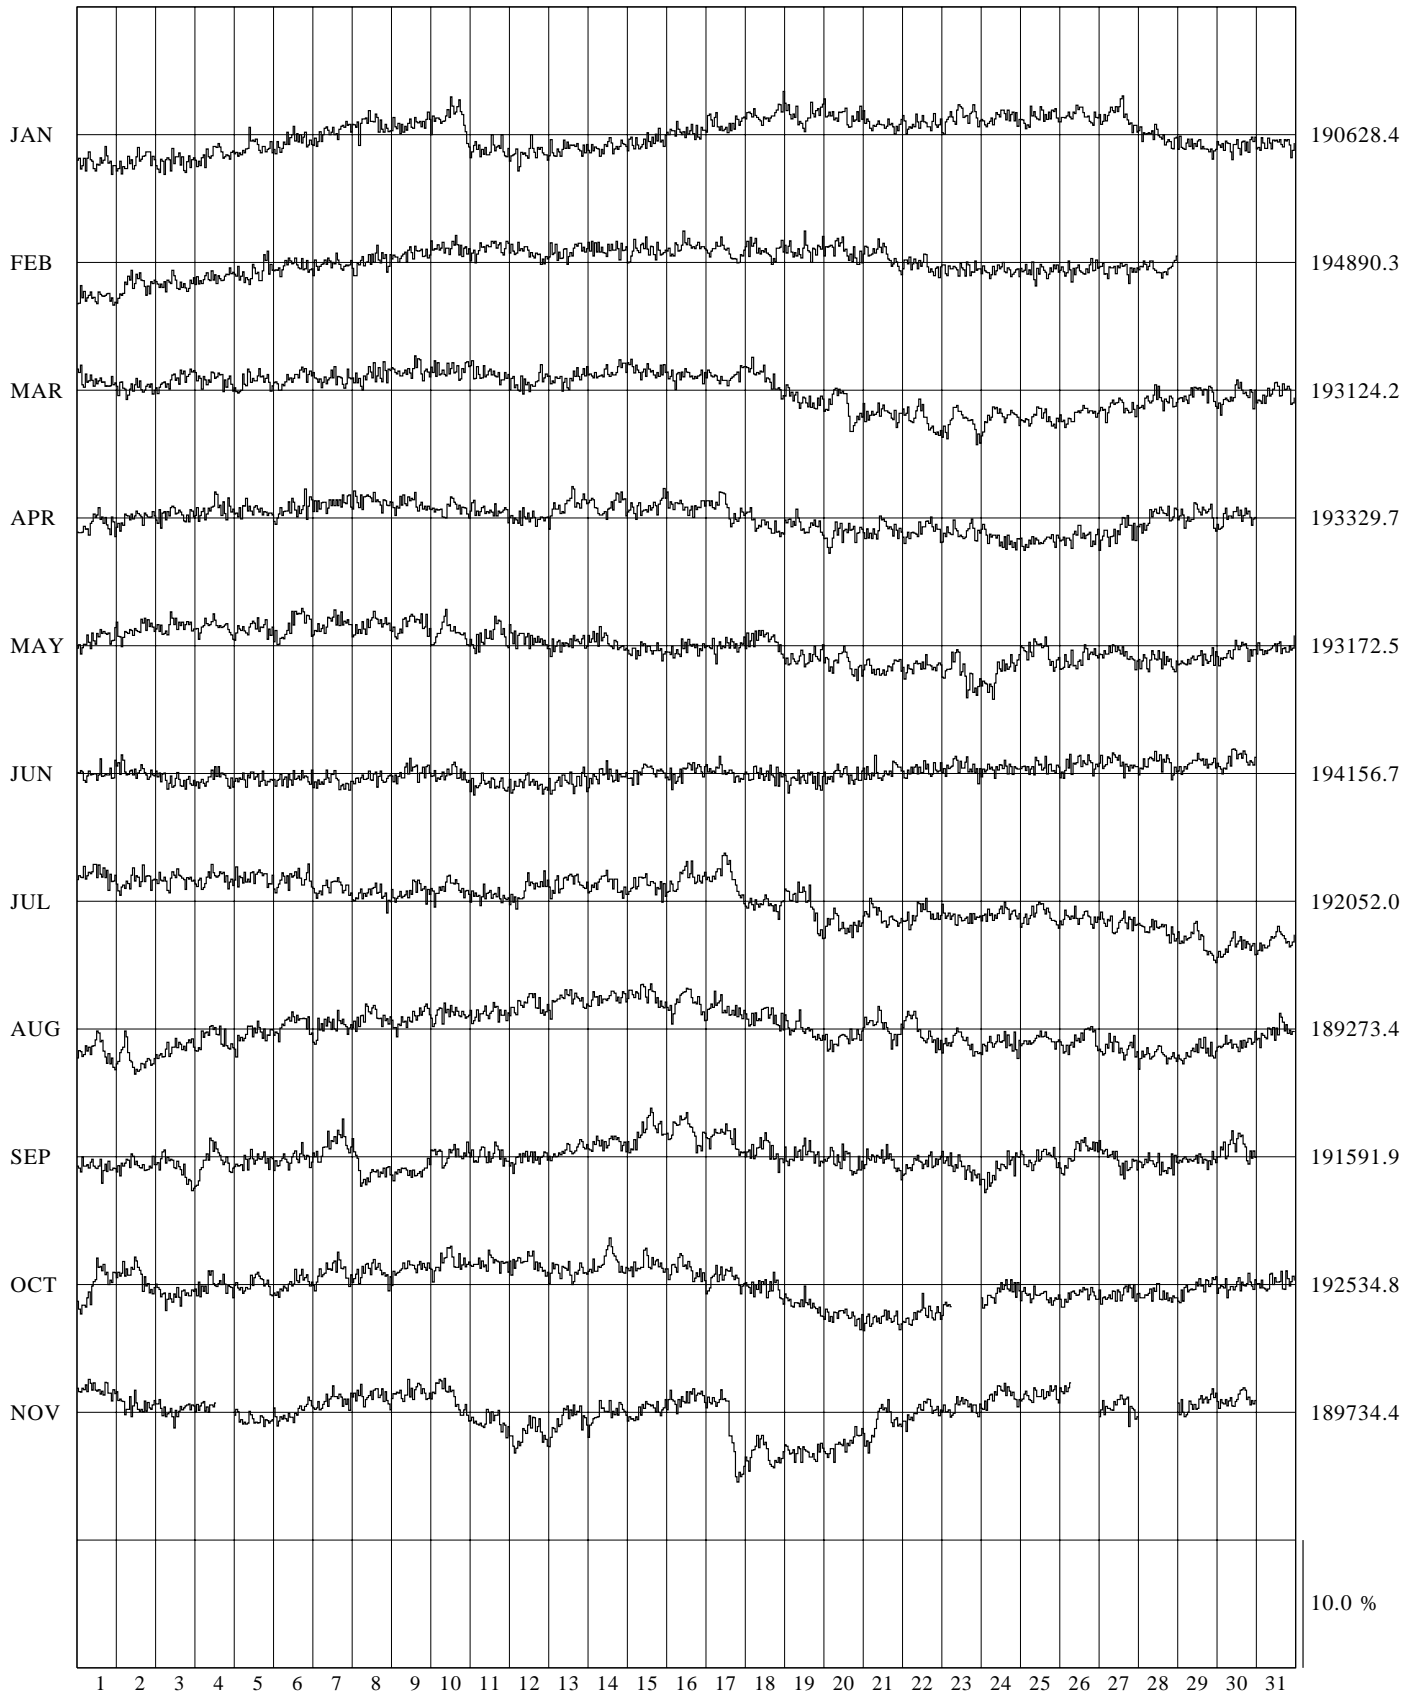

POTCHE N

PCSA

NEUTRON MONITOR

2002

1 2 3 4 5 6 7 8 9 10 11 12 13 14 15 16 17 18 19 20 21 22 23 24 25 26 27 28 29 30 31 MEAN

10.0 %

192226.2