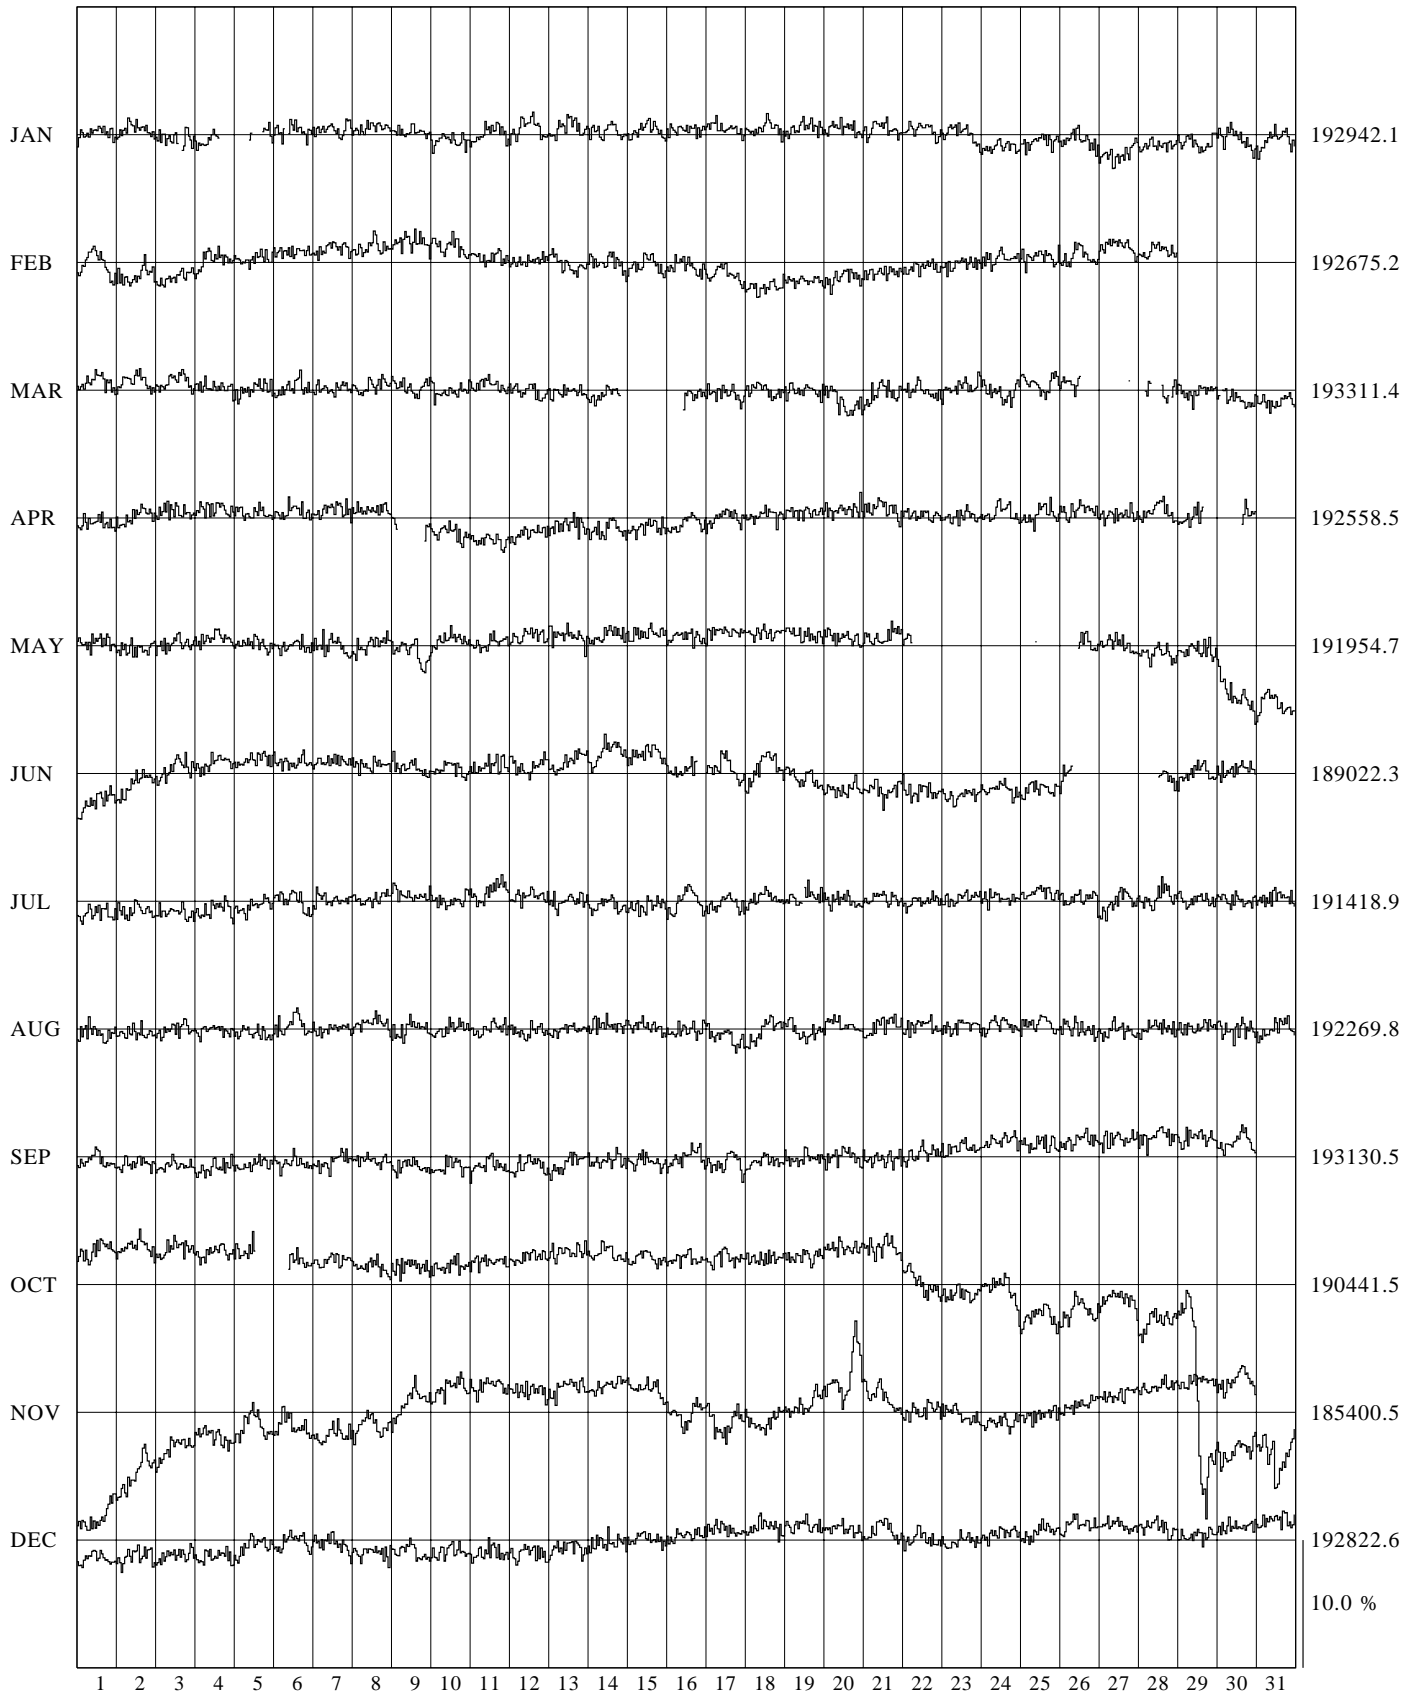

ATHENS N64 PCSA

NEUTRON MONITOR

2003

1 2 3 4 5 6 7 8 9 10 11 12 13 14 15 16 17 18 19 20 21 22 23 24 25 26 27 28 29 30 31 MEAN

10.0 %

191495.7