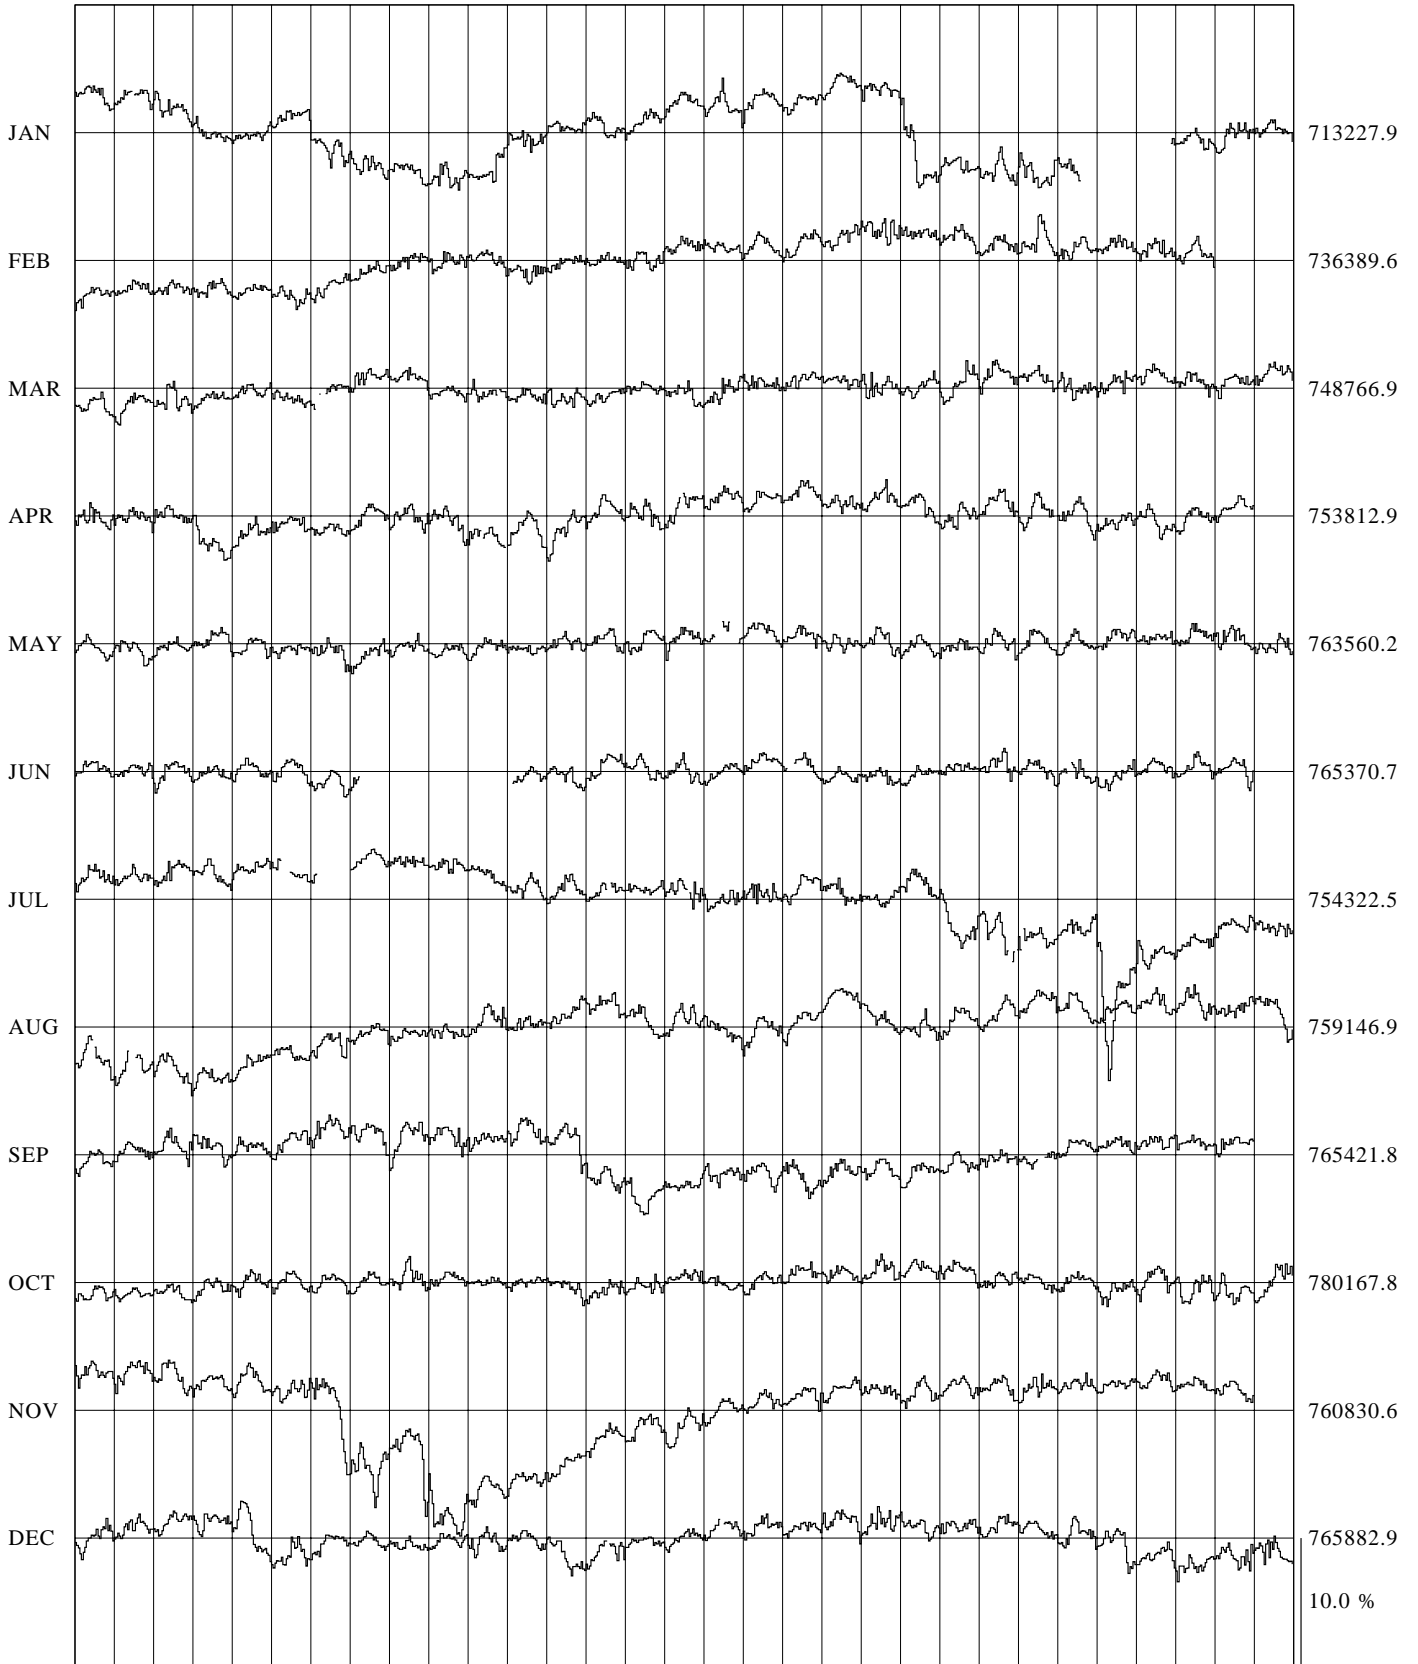

KERGUE N64 PCSA

NEUTRON MONITOR

2004

1 2 3 4 5 6 7 8 9 10 11 12 13 14 15 16 17 18 19 20 21 22 23 24 25 26 27 28 29 30 31 MEAN

10.0 %

1 2 3 4 5 6 7 8 9 10 11 12 13 14 15 16 17 18 19 20 21 22 23 24 25 26 27 28 29 30 31