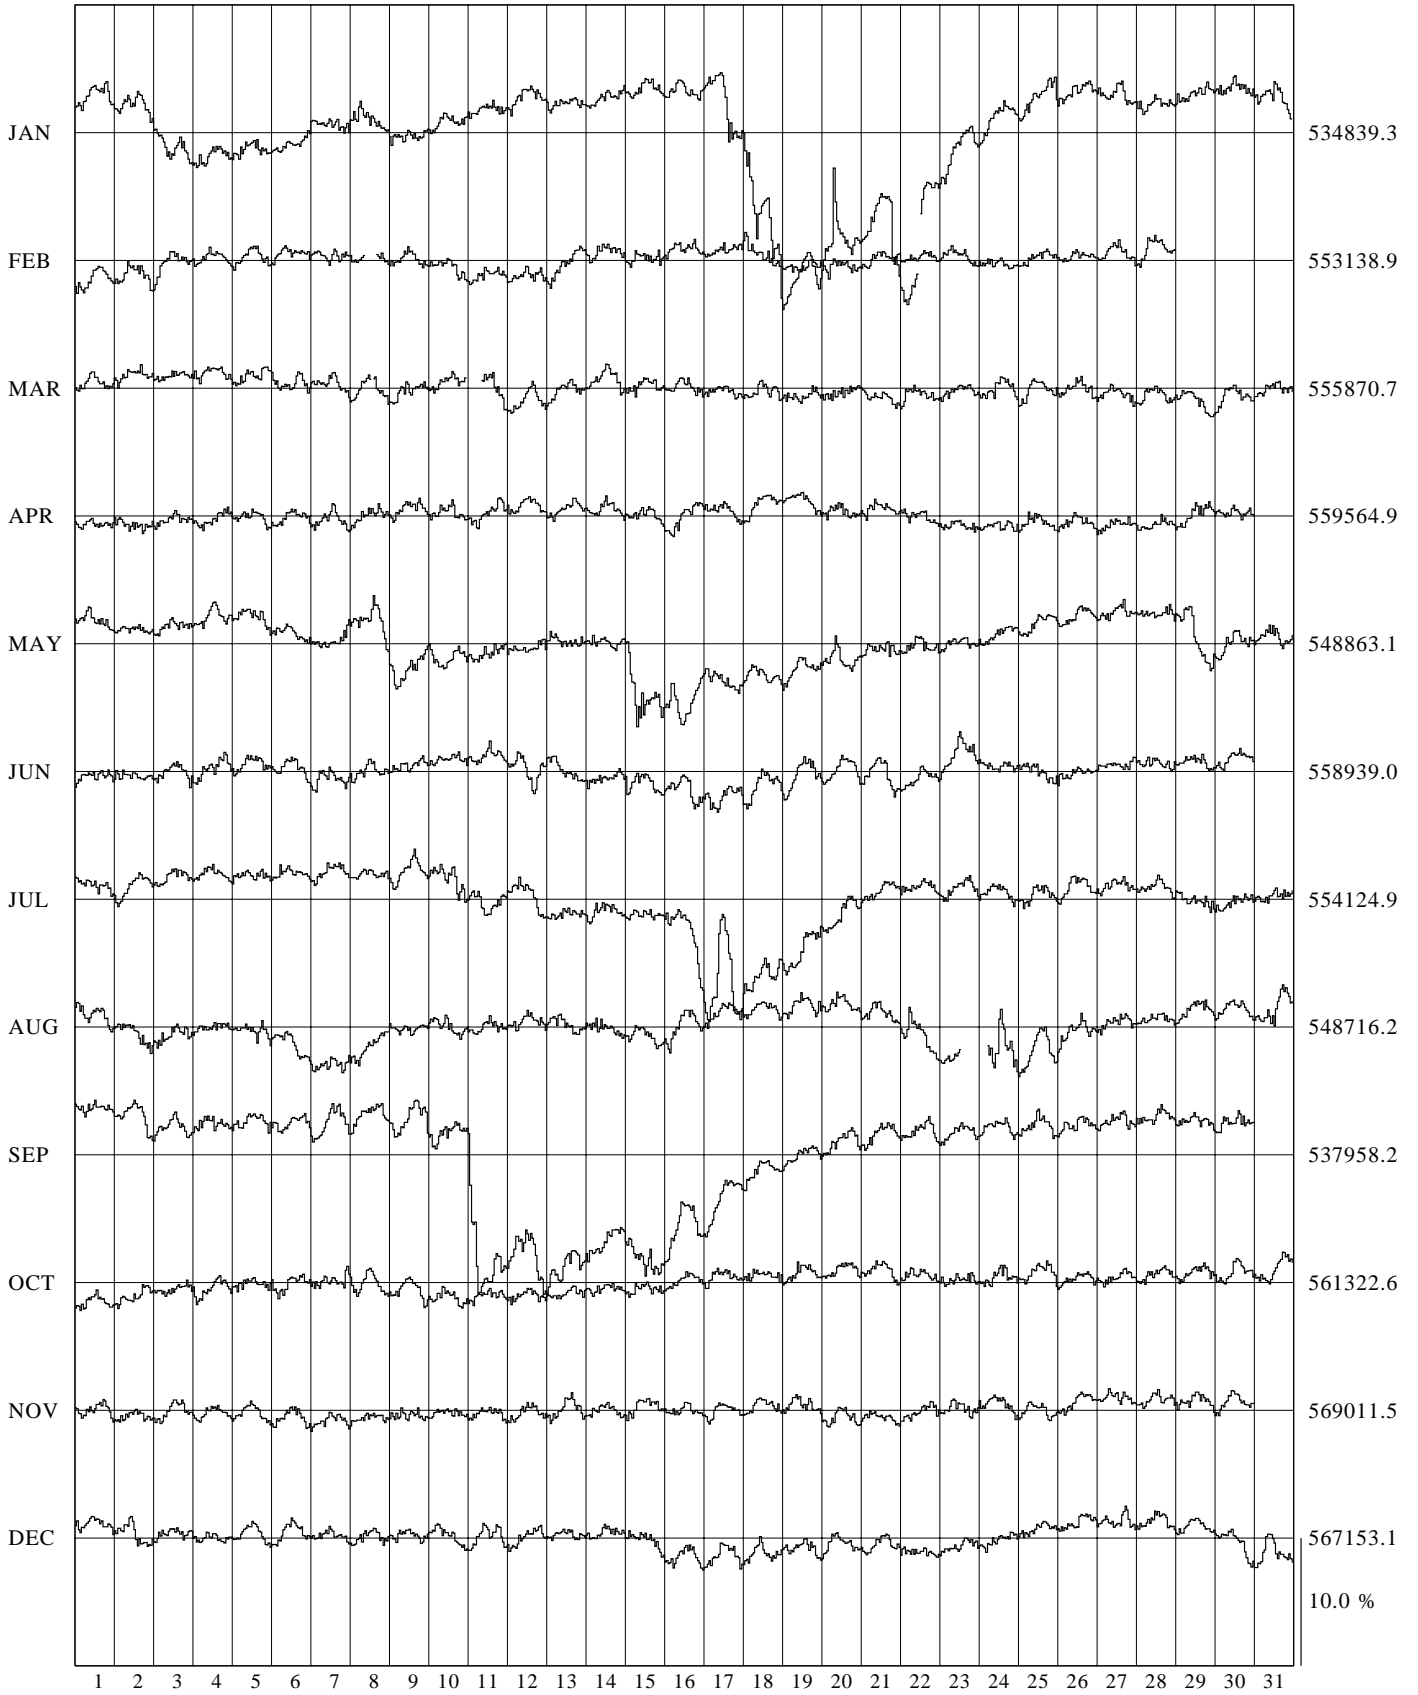

JUNGR N PCSA

NEUTRON MONITOR

2005

1 2 3 4 5 6 7 8 9 10 11 12 13 14 15 16 17 18 19 20 21 22 23 24 25 26 27 28 29 30 31 MEAN

10.0 %
554125.2