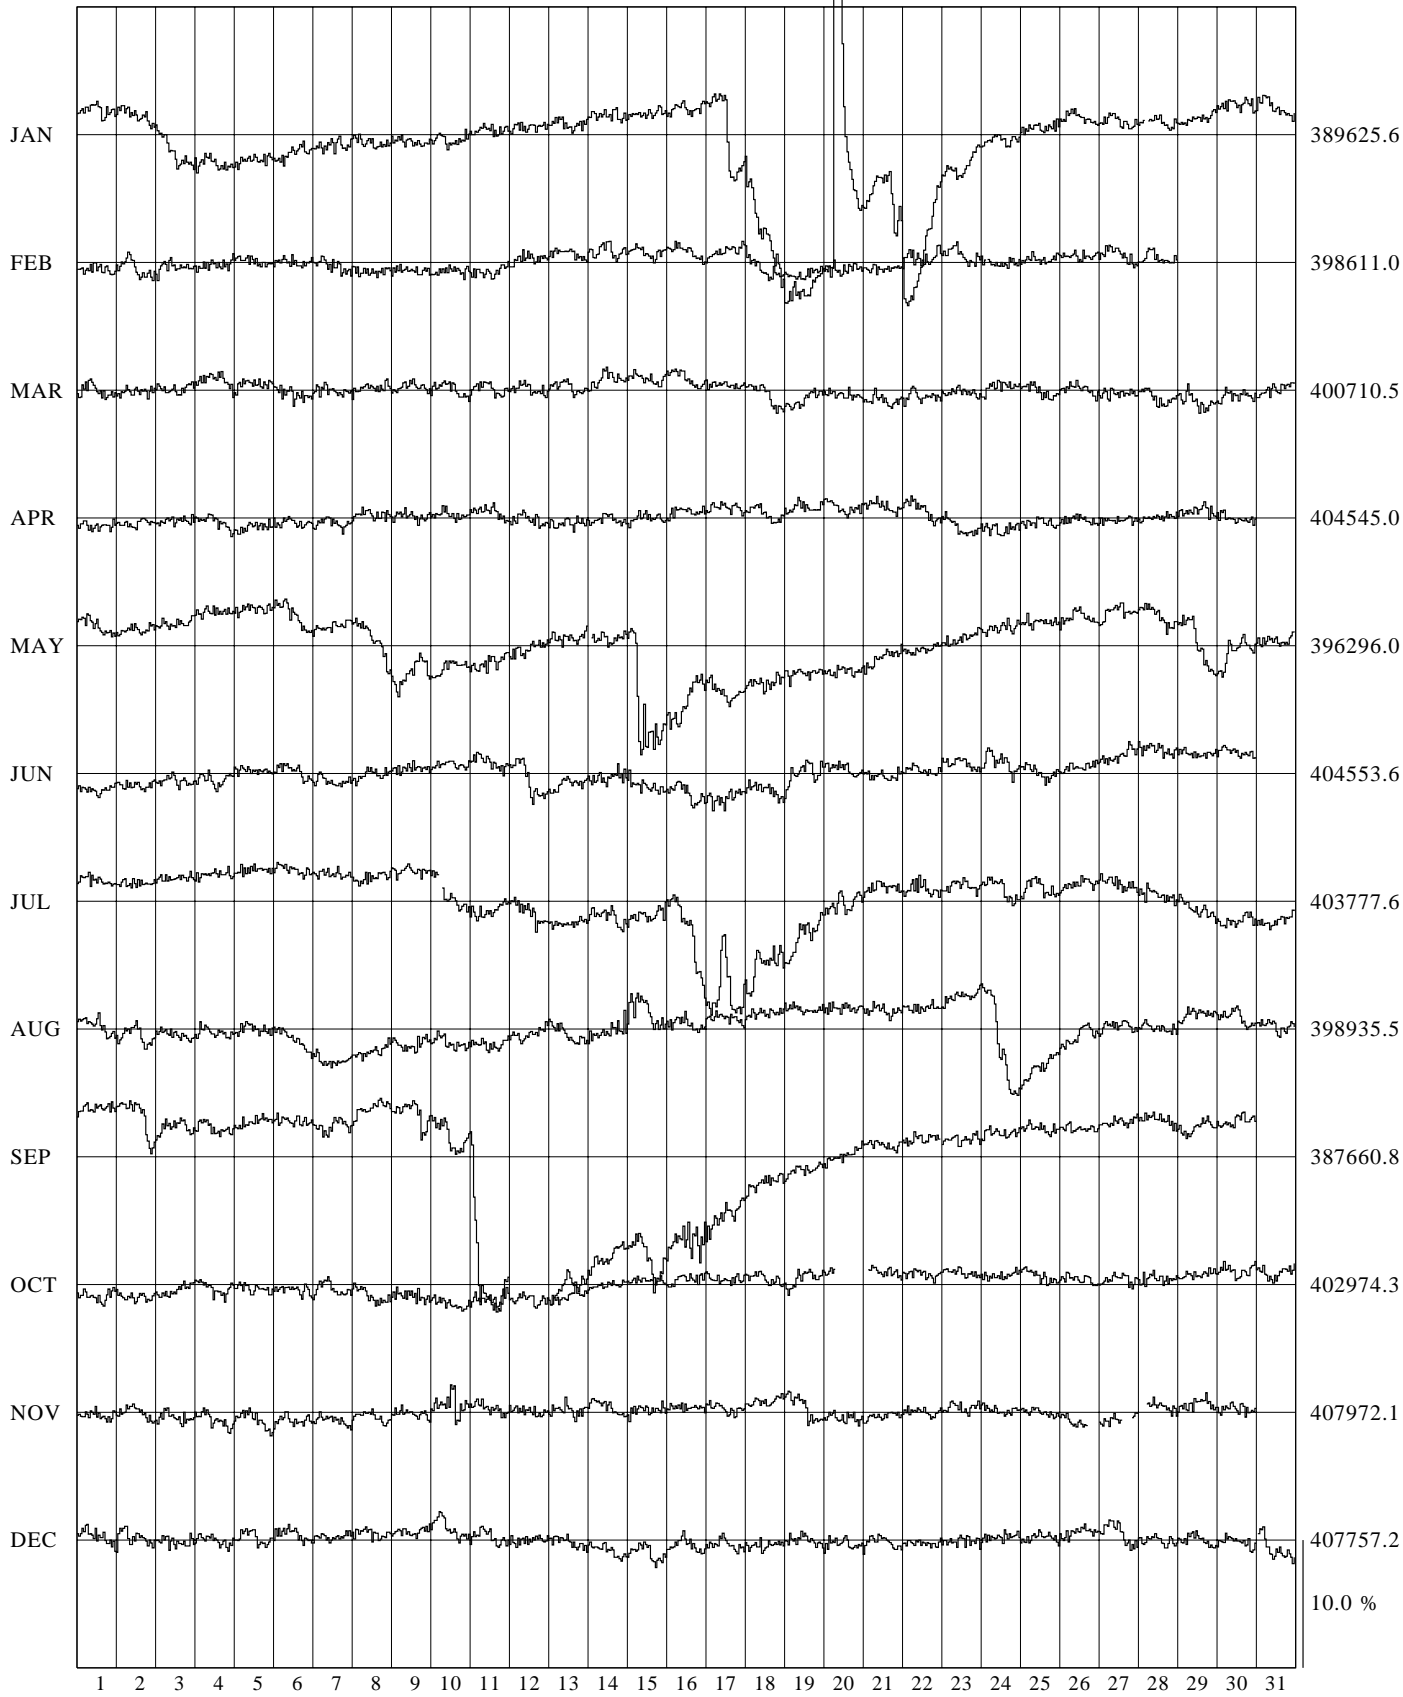

TERRE N64 PCSA

NEUTRON MONITOR

2005

1 2 3 4 5 6 7 8 9 10 11 12 13 14 15 16 17 18 19 20 21 22 23 24 25 26 27 28 29 30 31 MEAN

10.0 %

400284.9