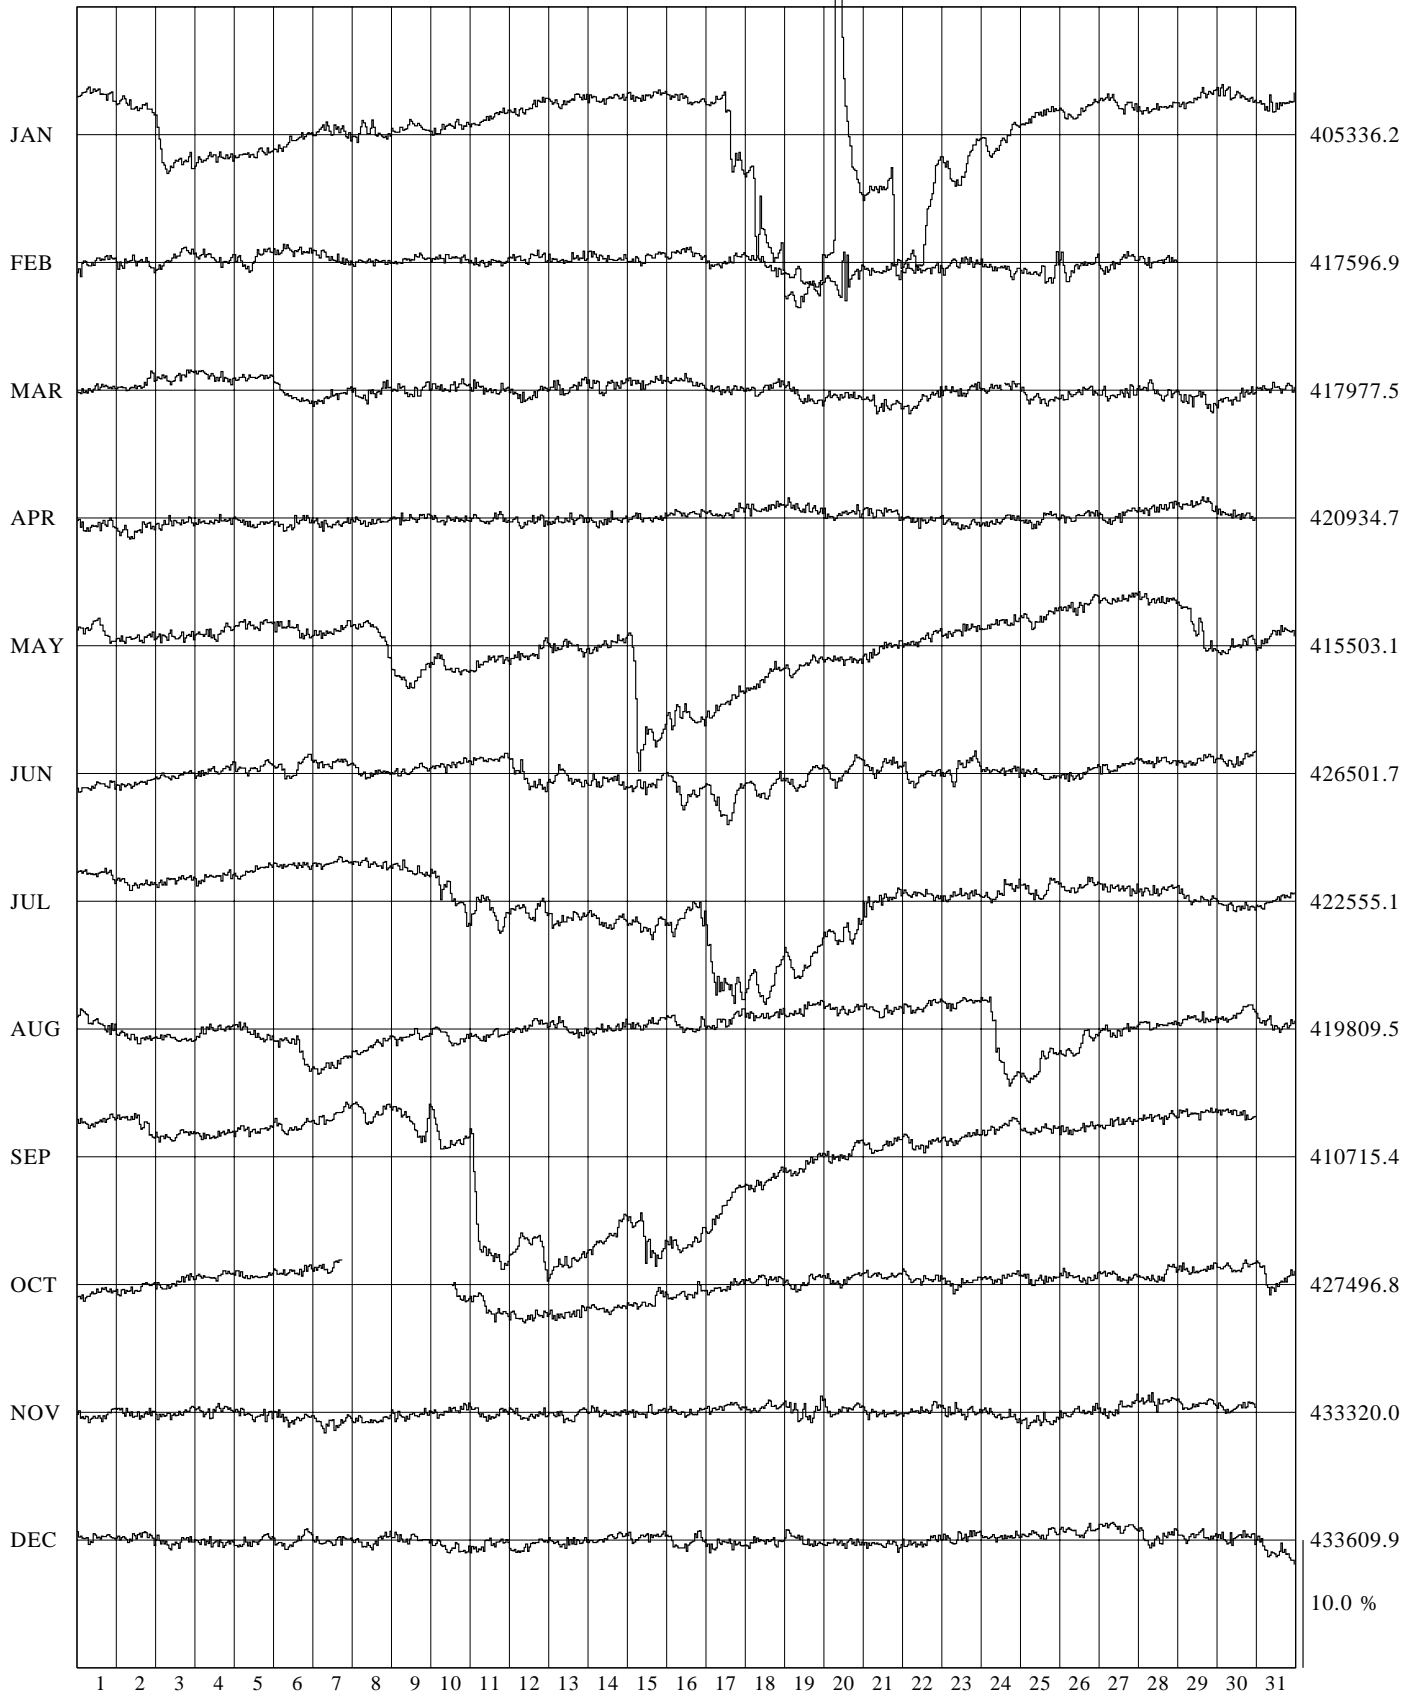

THULE N64 PCSA

NEUTRON MONITOR

2005

1 2 3 4 5 6 7 8 9 10 11 12 13 14 15 16 17 18 19 20 21 22 23 24 25 26 27 28 29 30 31 MEAN

420946.4