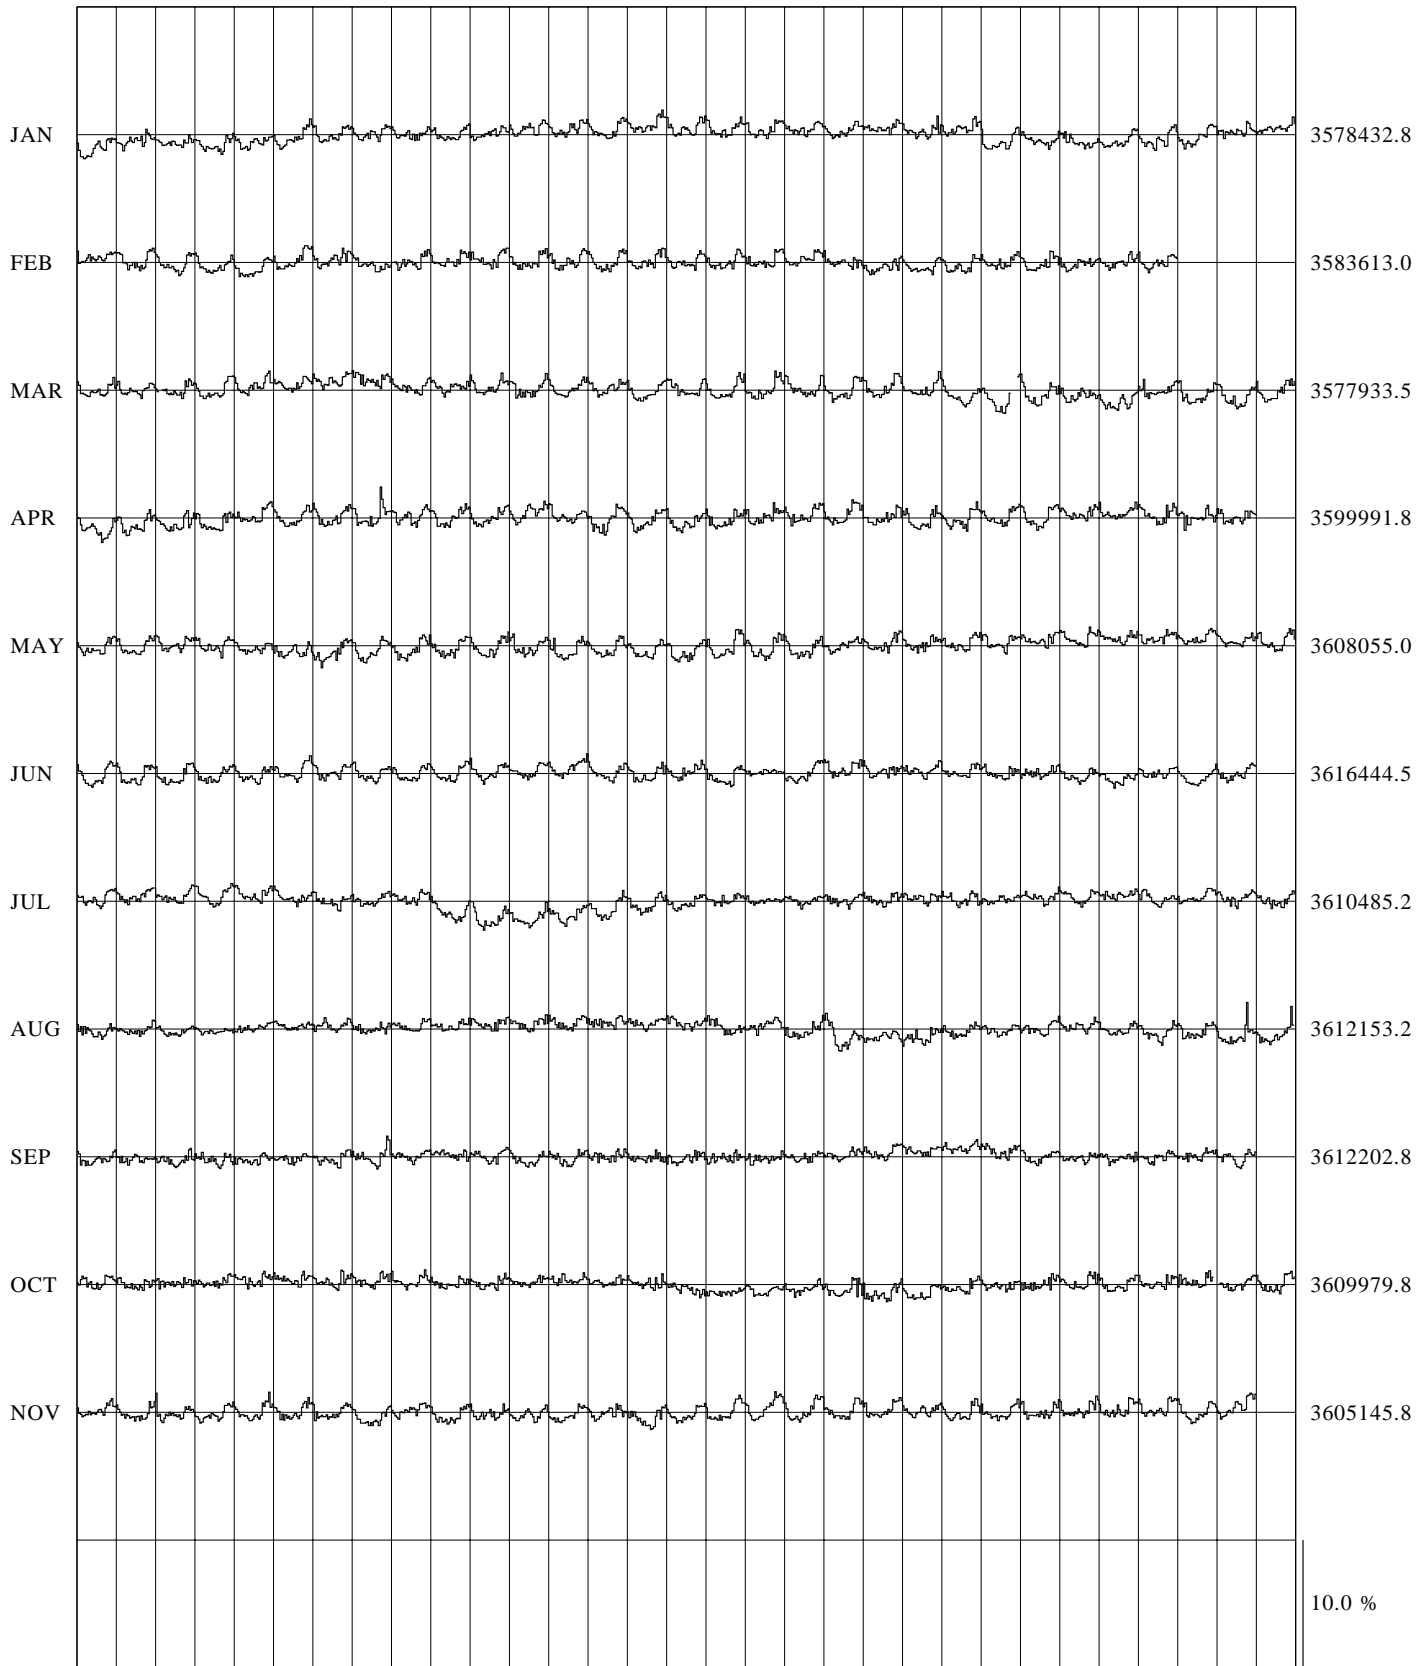

HALEAK N64 PCSA

NEUTRON MONITOR

2006

1 2 3 4 5 6 7 8 9 10 11 12 13 14 15 16 17 18 19 20 21 22 23 24 25 26 27 28 29 30 31 MEAN

10.0 %

1 2 3 4 5 6 7 8 9 10 11 12 13 14 15 16 17 18 19 20 21 22 23 24 25 26 27 28 29 30 31

3601312.5