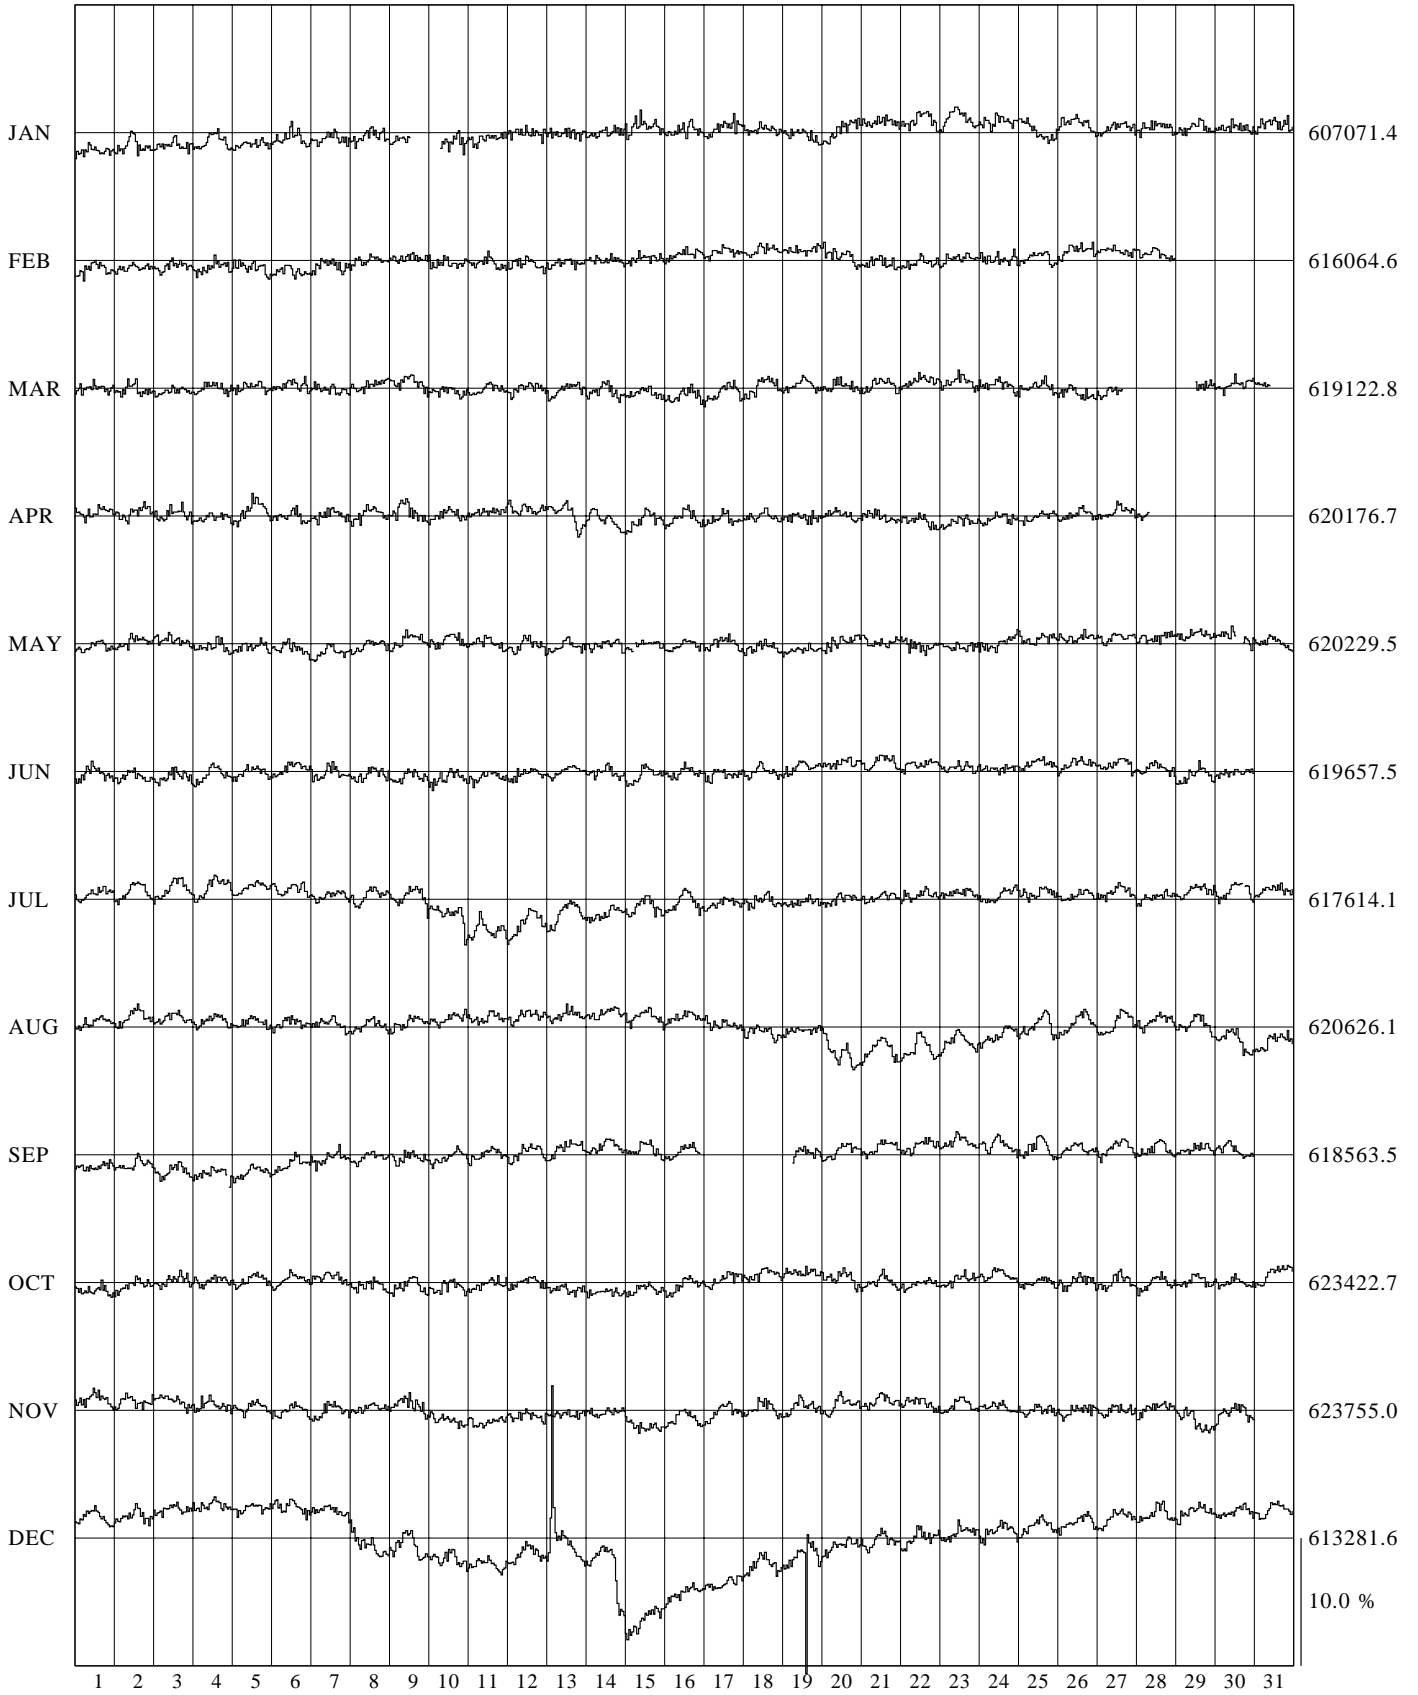

KIEL N64 PCSA NEUTRON MONITOR 2006

1 2 3 4 5 6 7 8 9 10 11 12 13 14 15 16 17 18 19 20 21 22 23 24 25 26 27 28 29 30 31 MEAN

10.0 %
618298.8