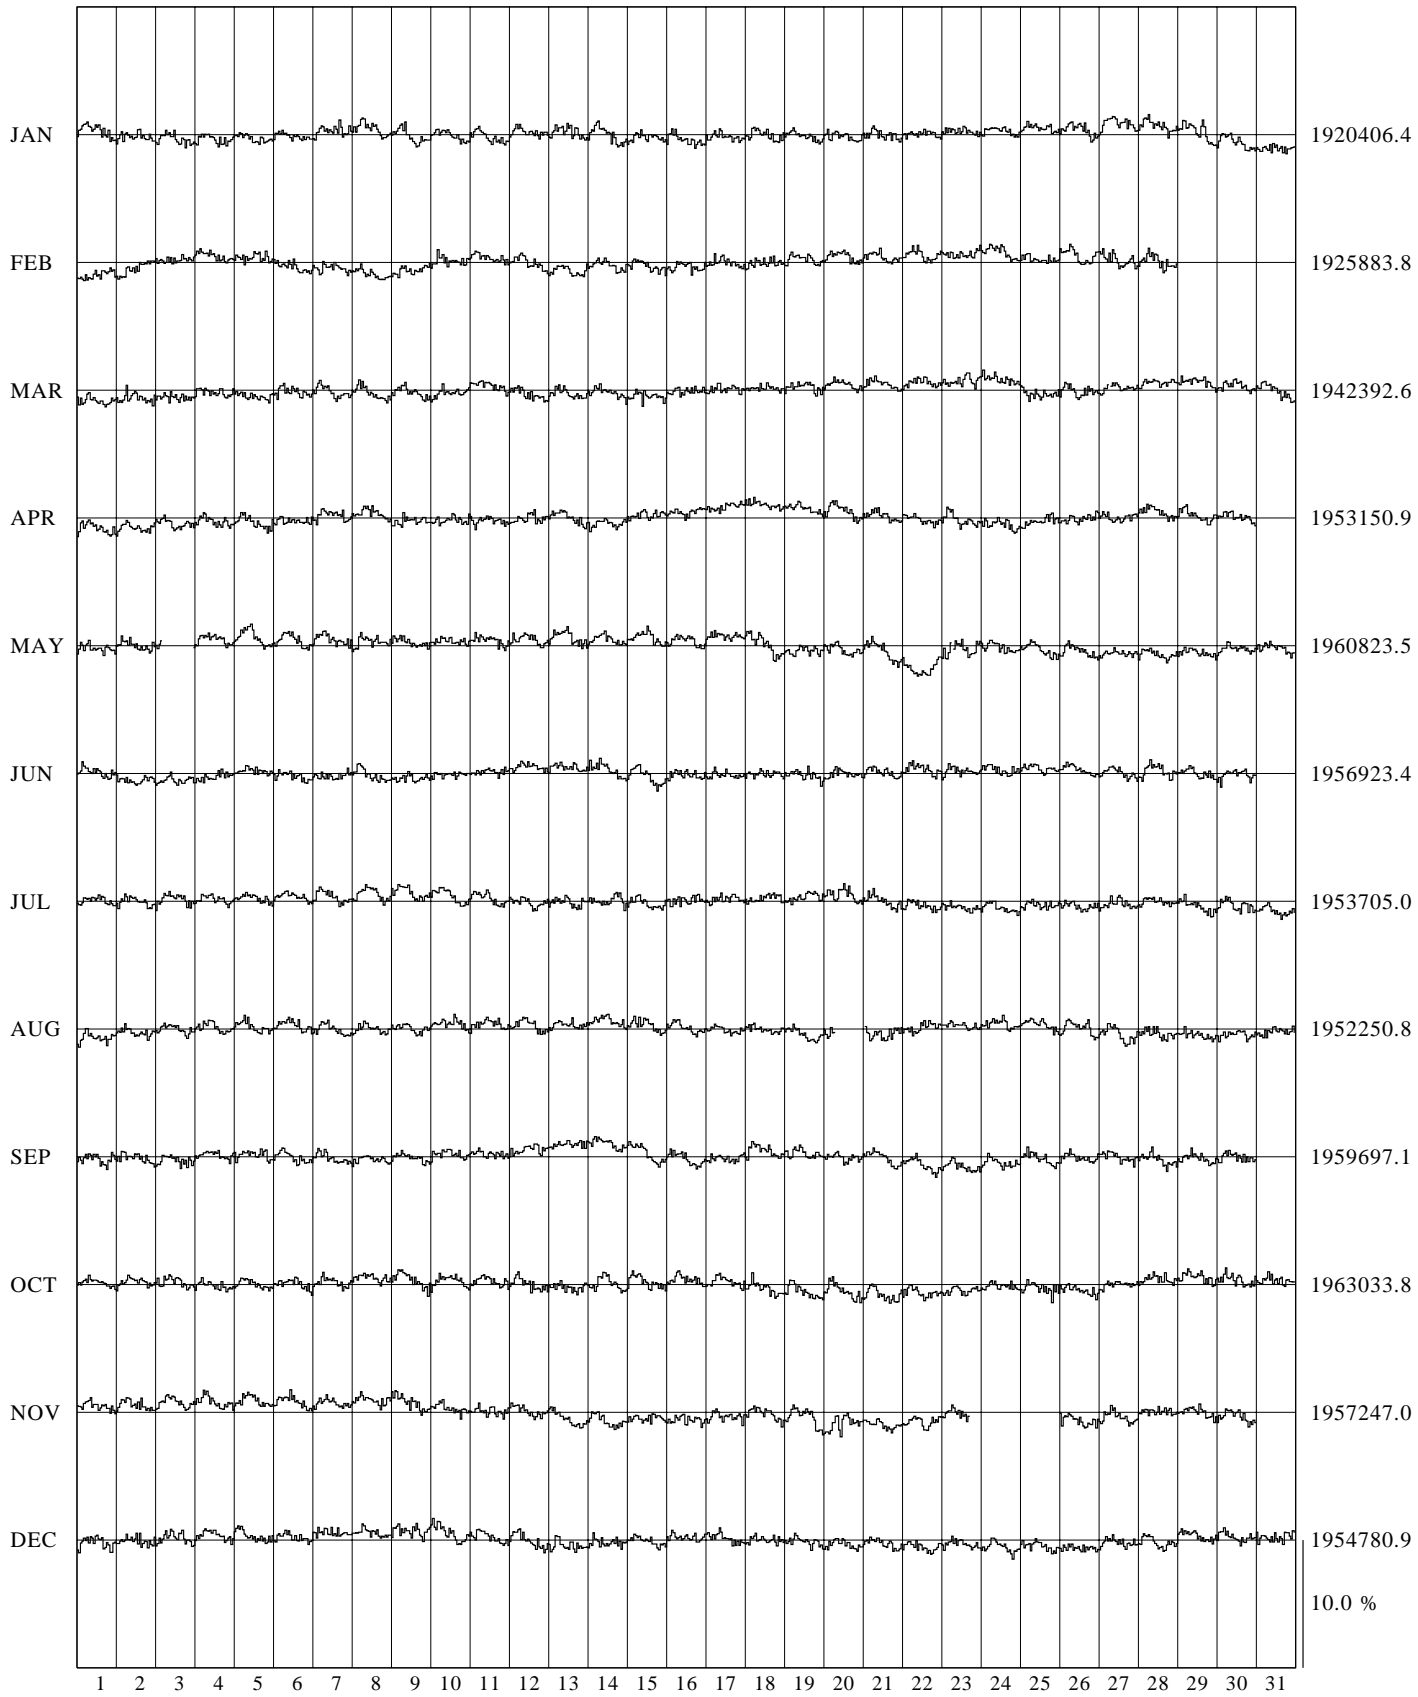

IRKUT2 N64 PCSA

NEUTRON MONITOR

2007

1 2 3 4 5 6 7 8 9 10 11 12 13 14 15 16 17 18 19 20 21 22 23 24 25 26 27 28 29 30 31 MEAN

10.0 %

1950024.6