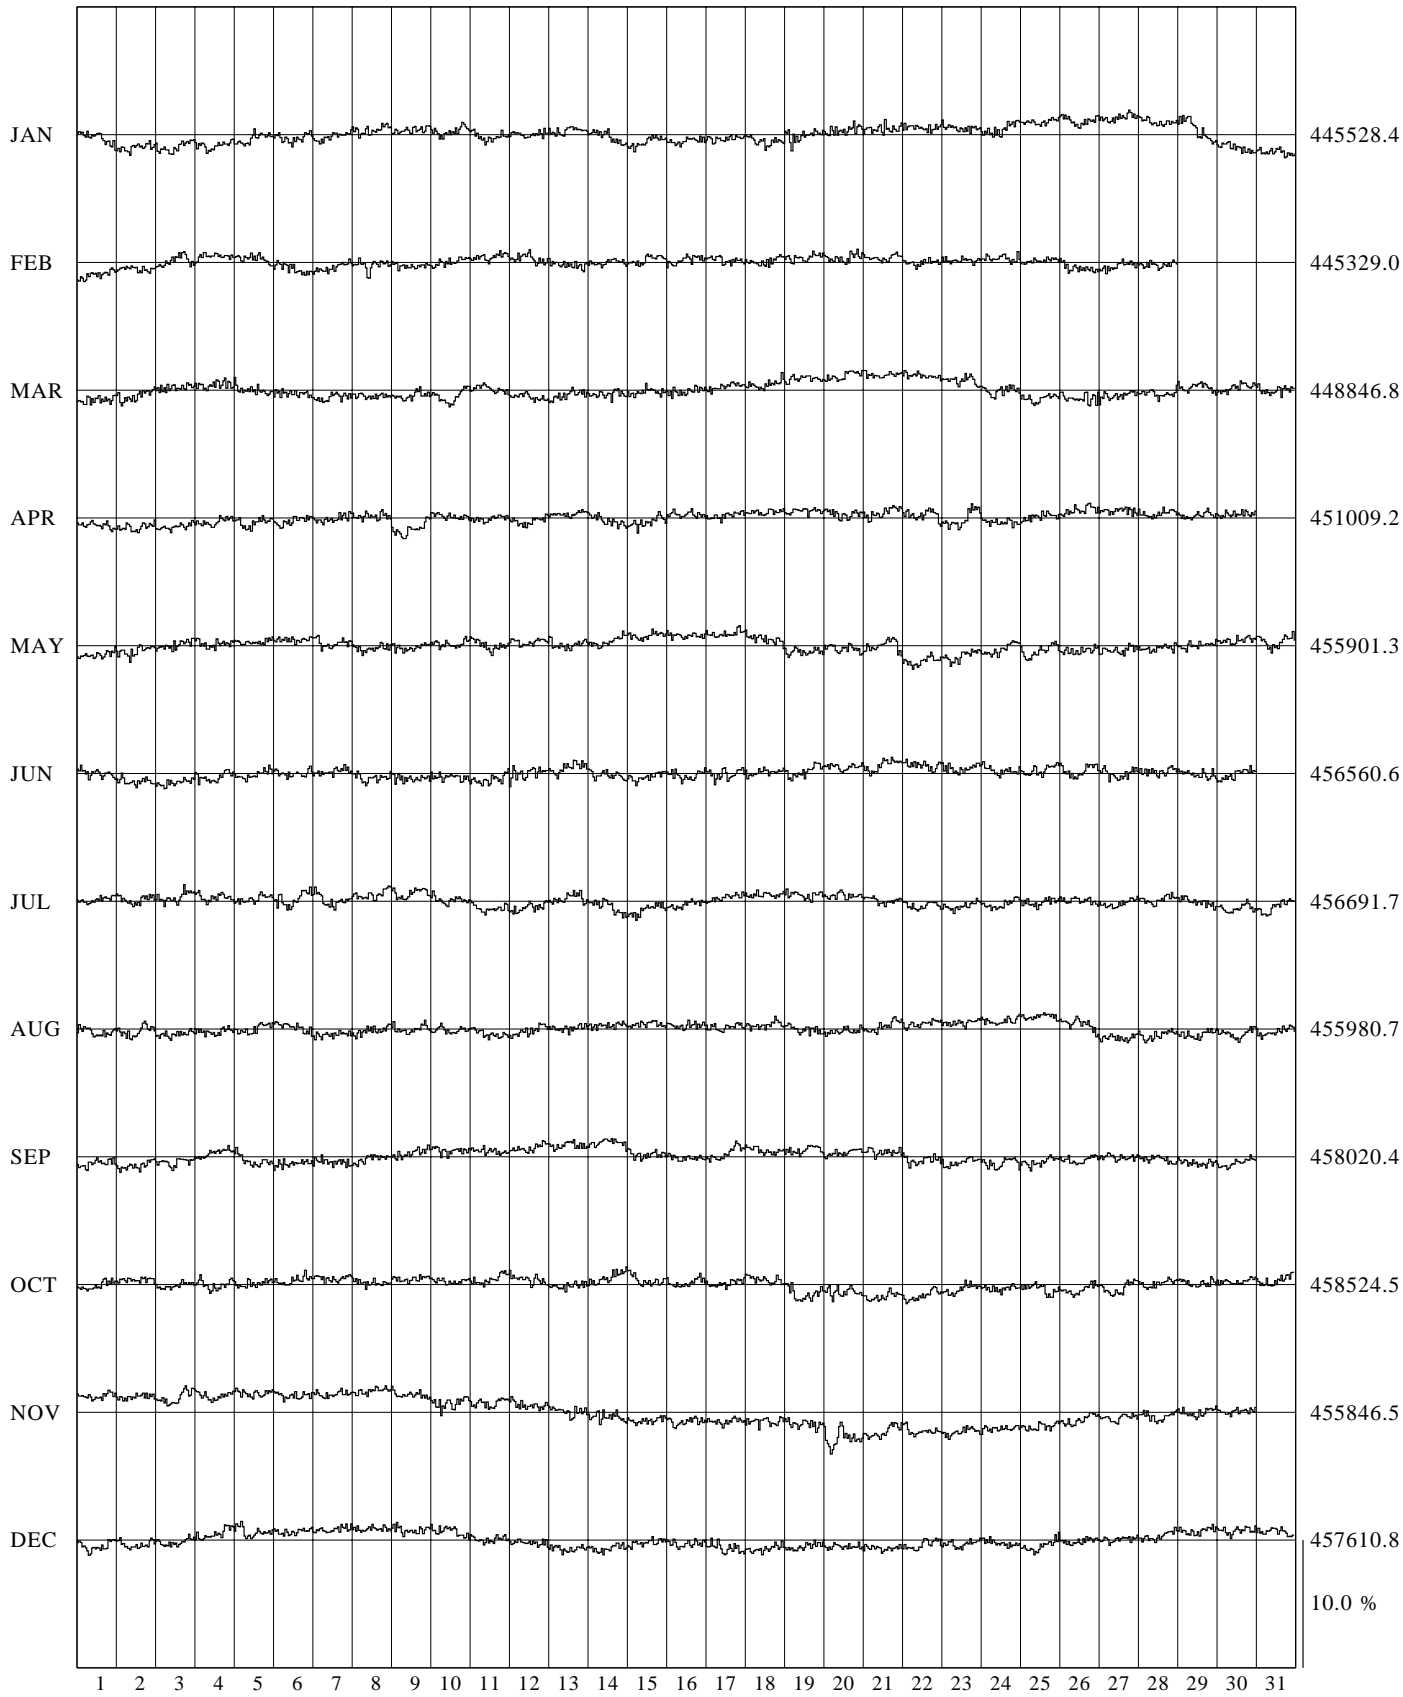

THULE N64 PCSA

NEUTRON MONITOR

2007

1 2 3 4 5 6 7 8 9 10 11 12 13 14 15 16 17 18 19 20 21 22 23 24 25 26 27 28 29 30 31 MEAN

10.0 %

453820.8