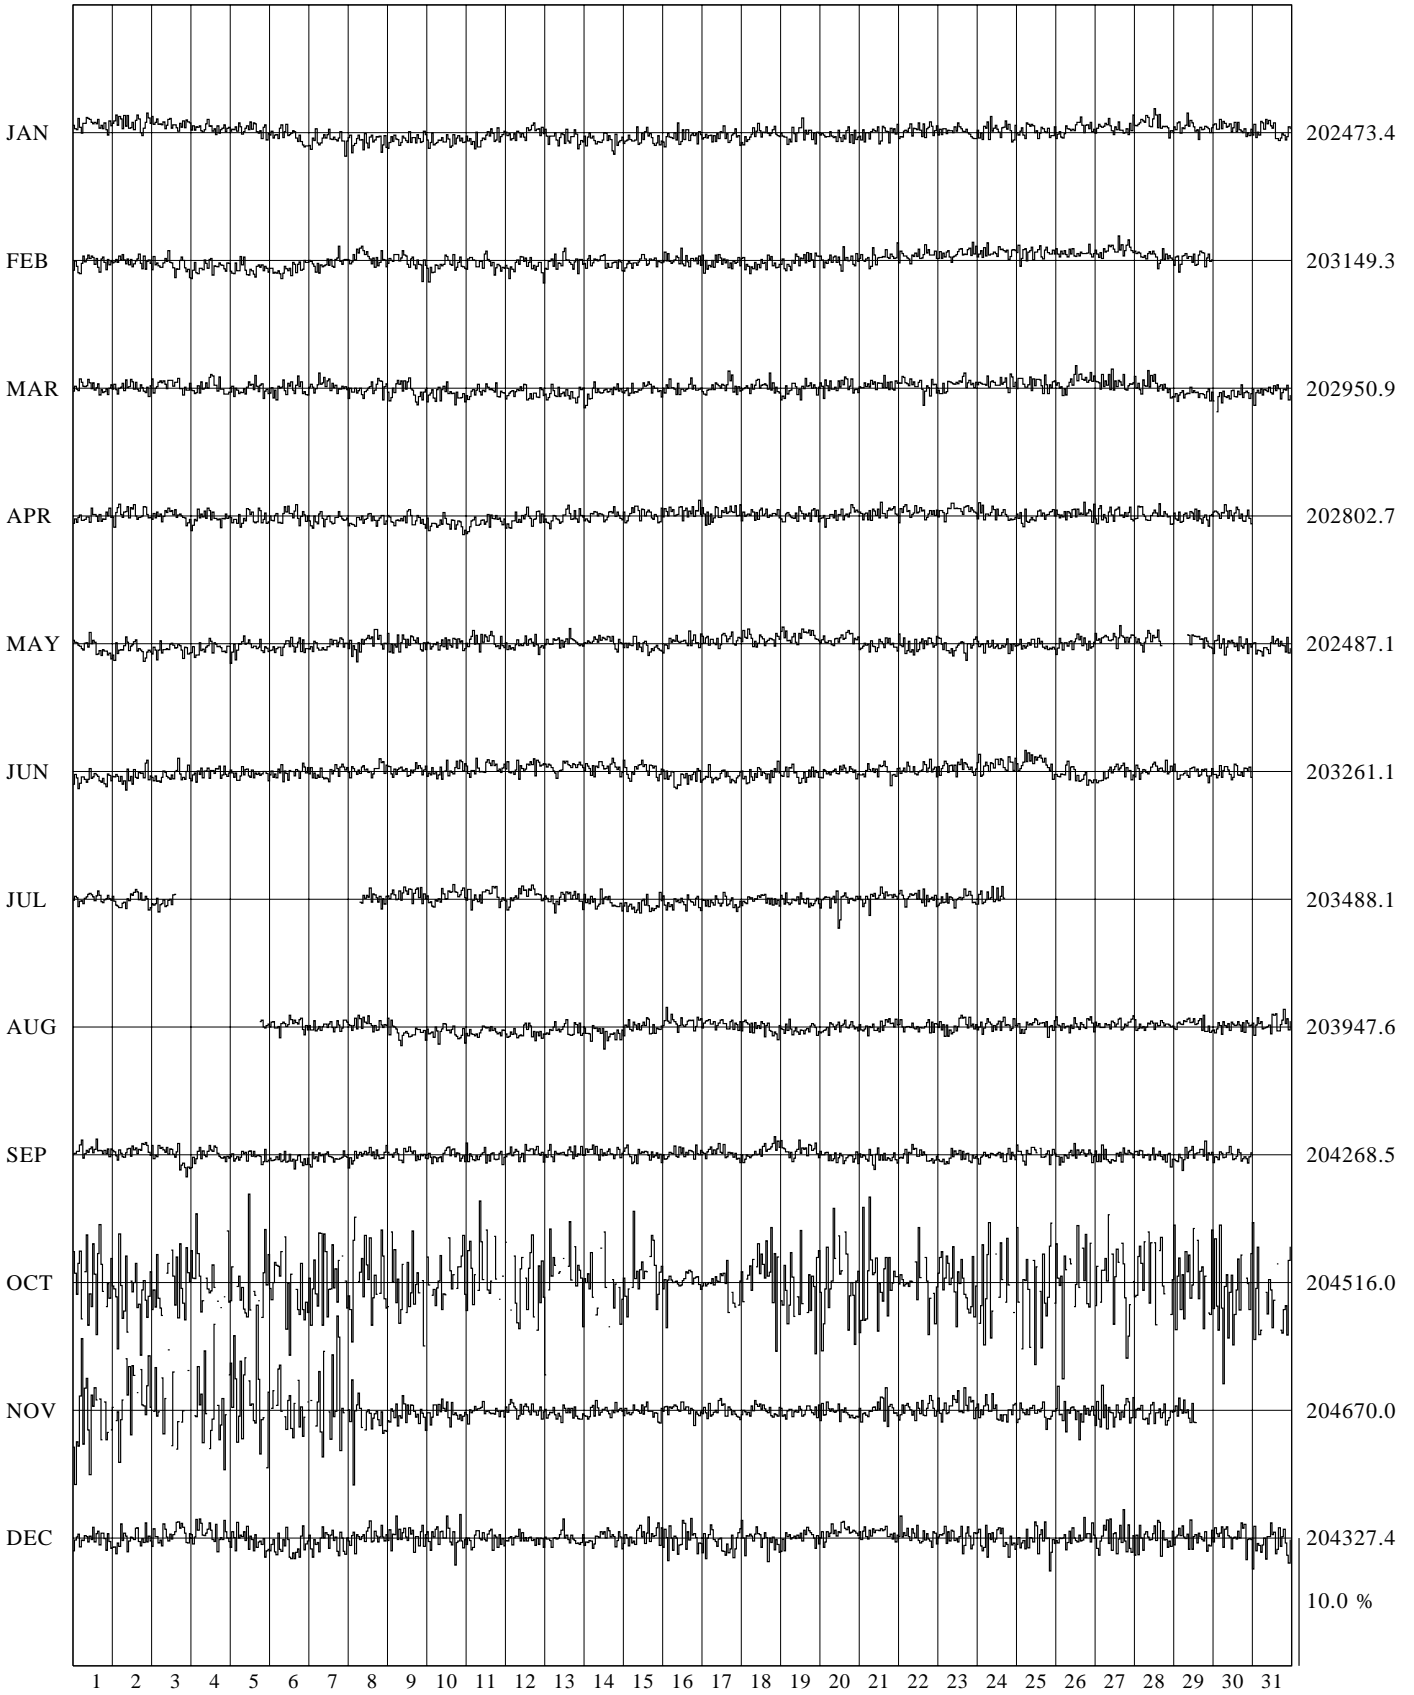

ATHENS N64 PCSA

NEUTRON MONITOR

2008

1 2 3 4 5 6 7 8 9 10 11 12 13 14 15 16 17 18 19 20 21 22 23 24 25 26 27 28 29 30 31 MEAN

203528.5