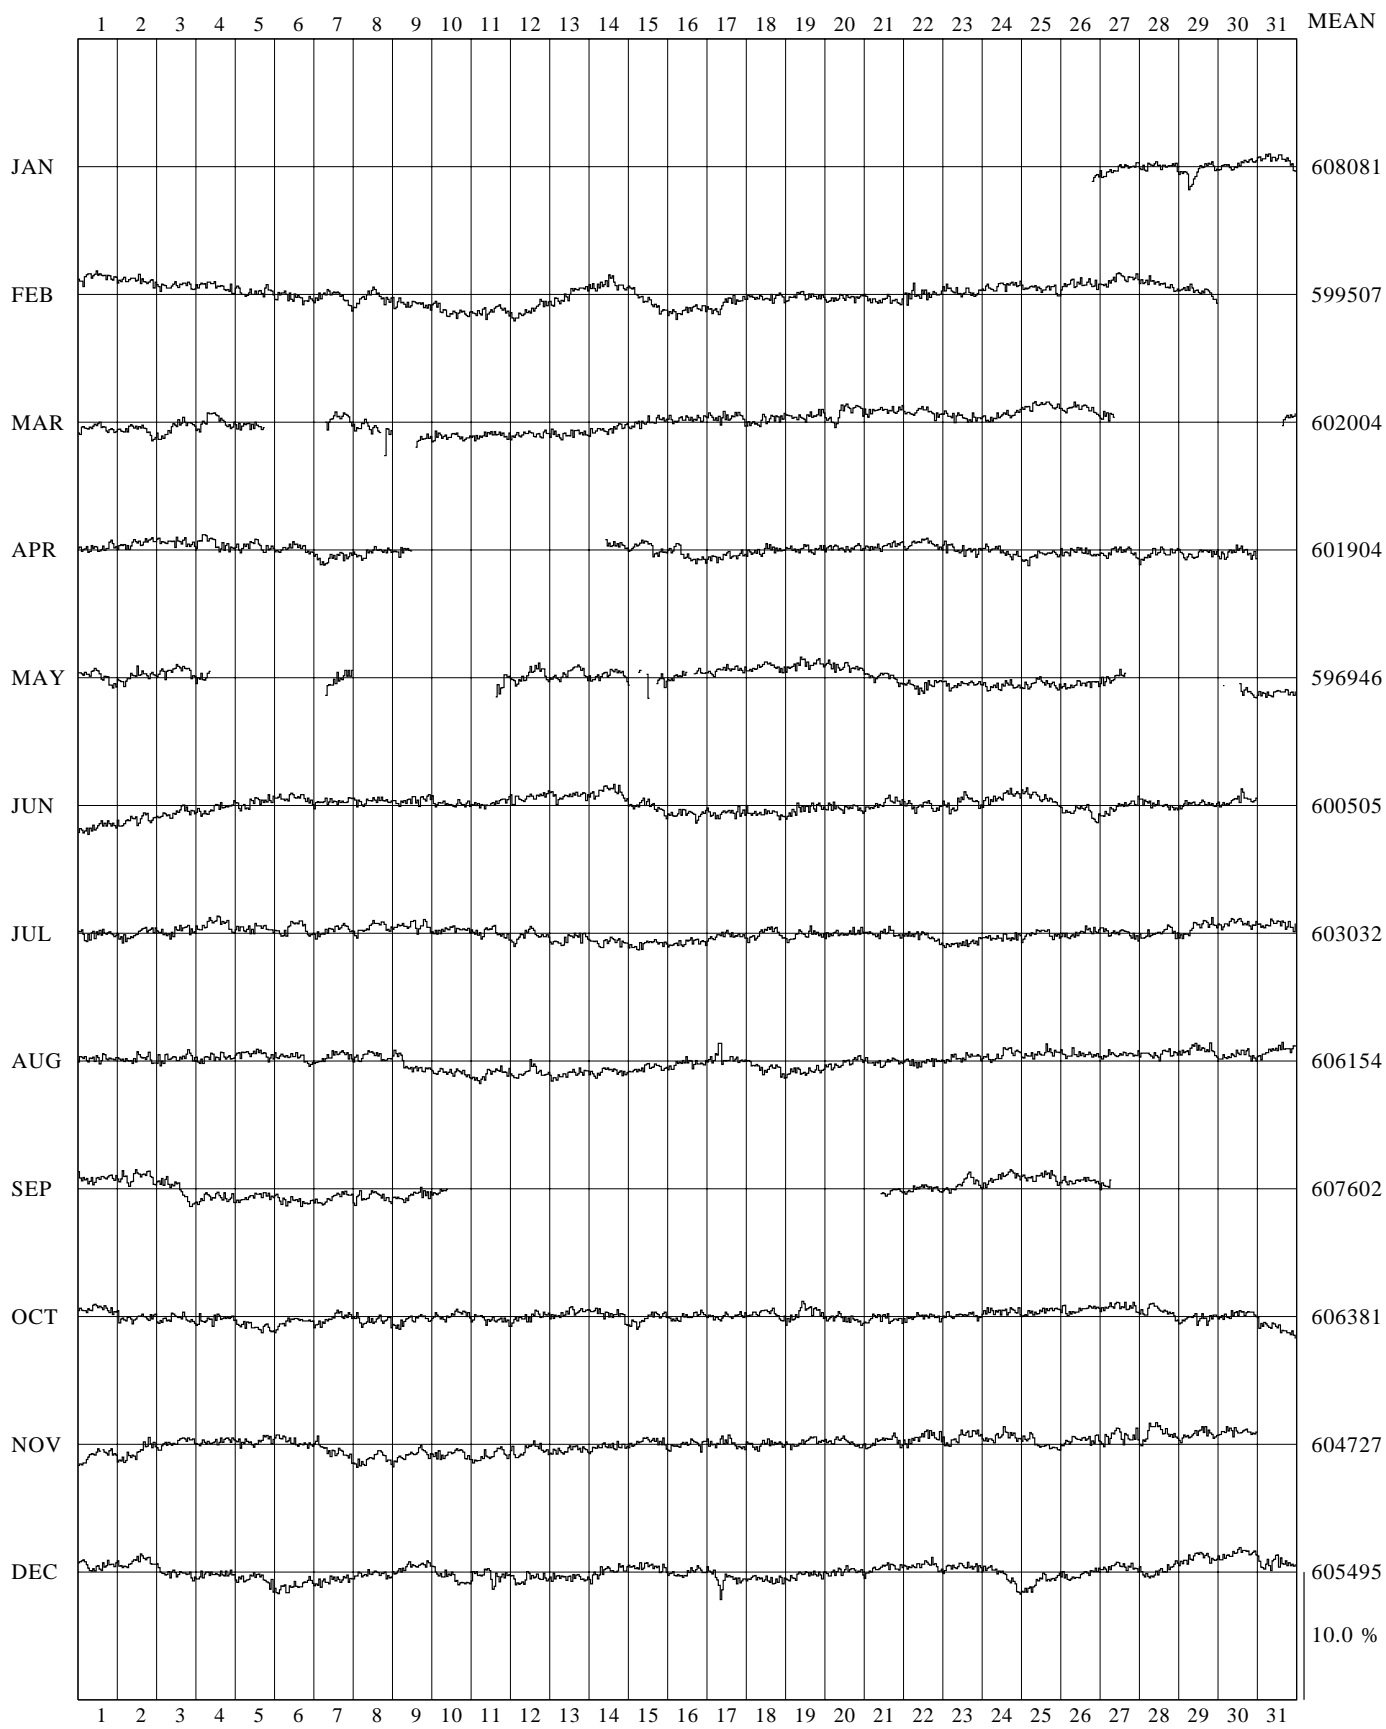

BARENT N64 PCSA

2008

10.0 %

603528