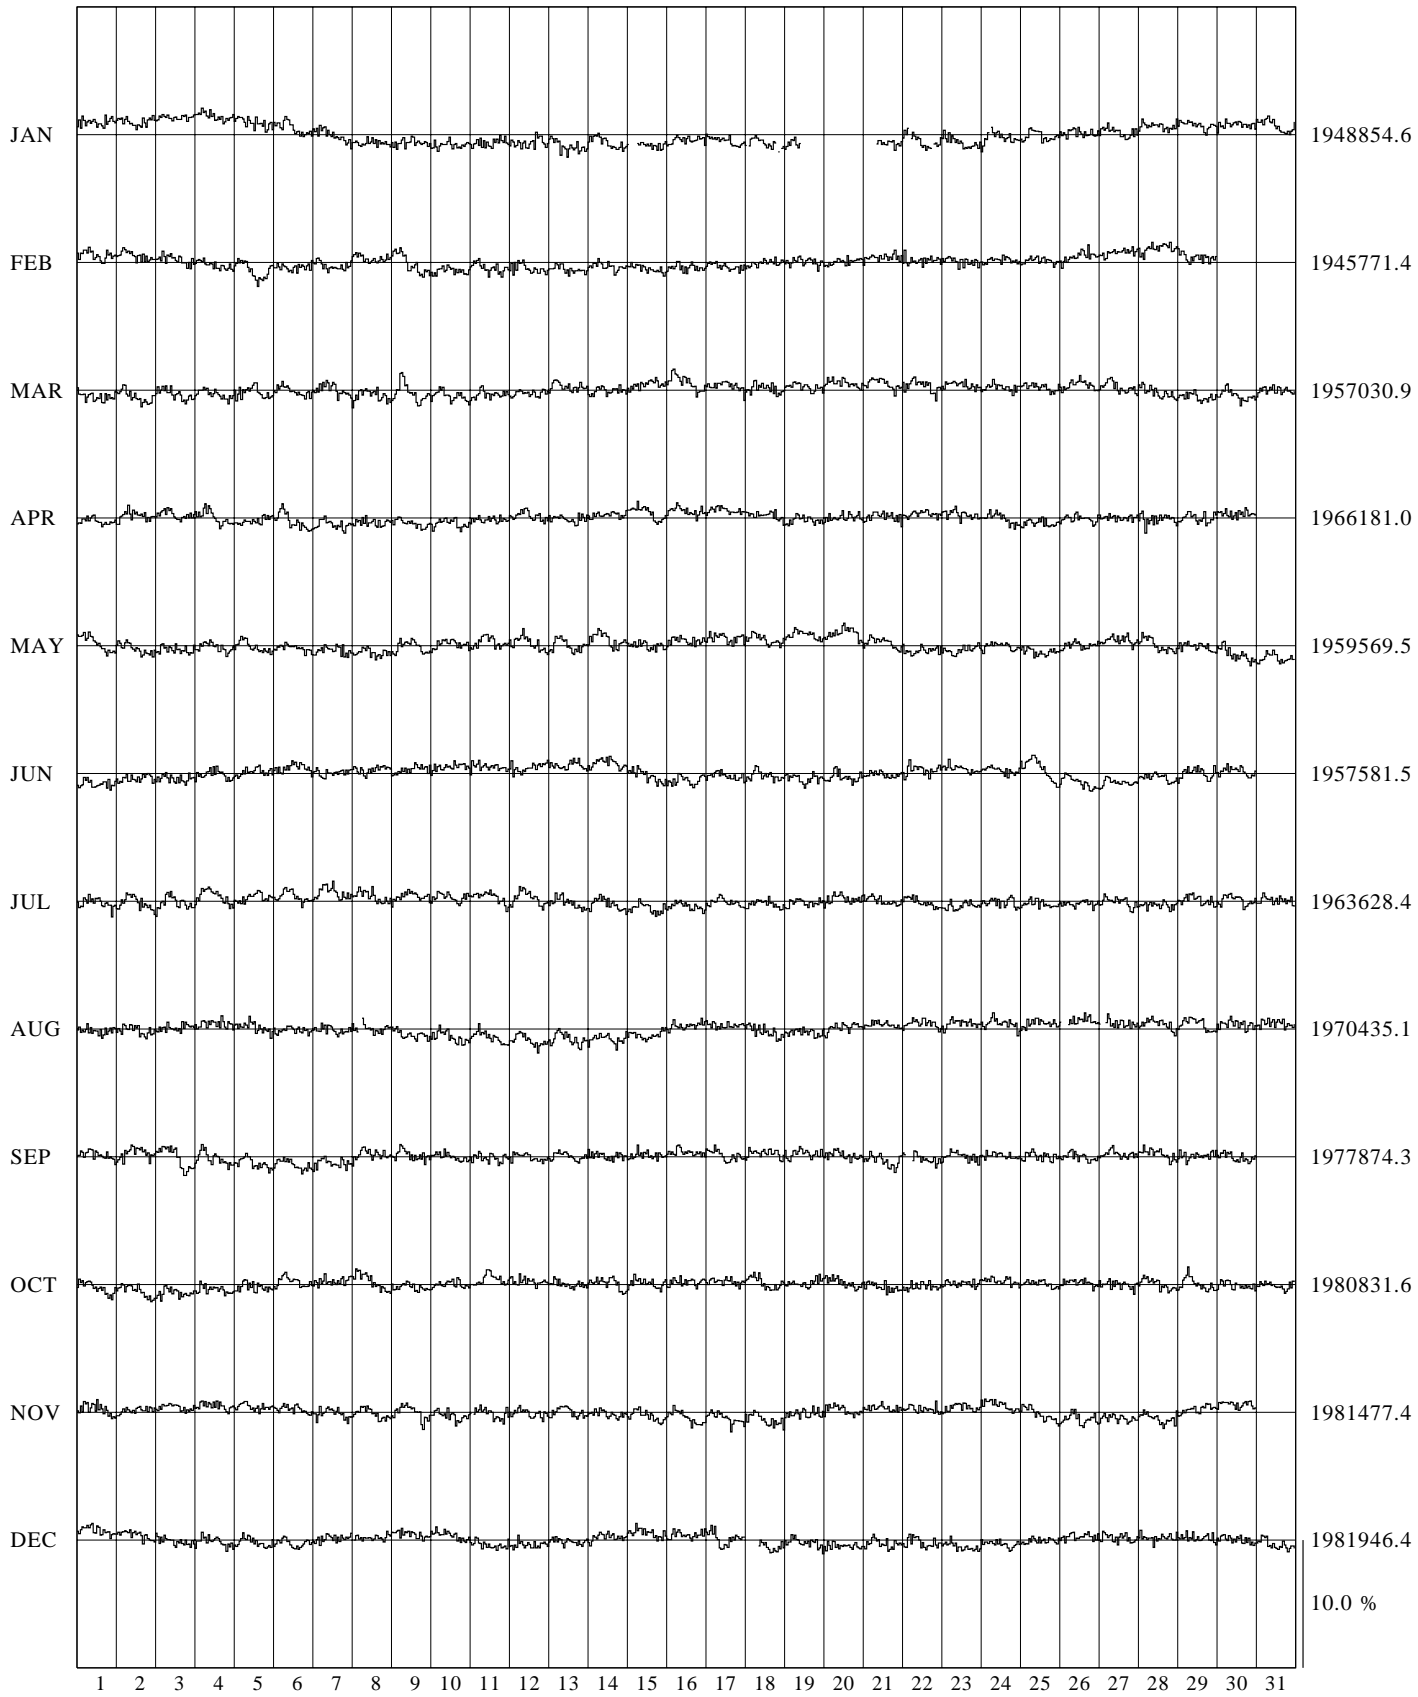

IRKUT2 N64 PCSA

NEUTRON MONITOR

2008

1 2 3 4 5 6 7 8 9 10 11 12 13 14 15 16 17 18 19 20 21 22 23 24 25 26 27 28 29 30 31 MEAN

10.0 %

1965931.9