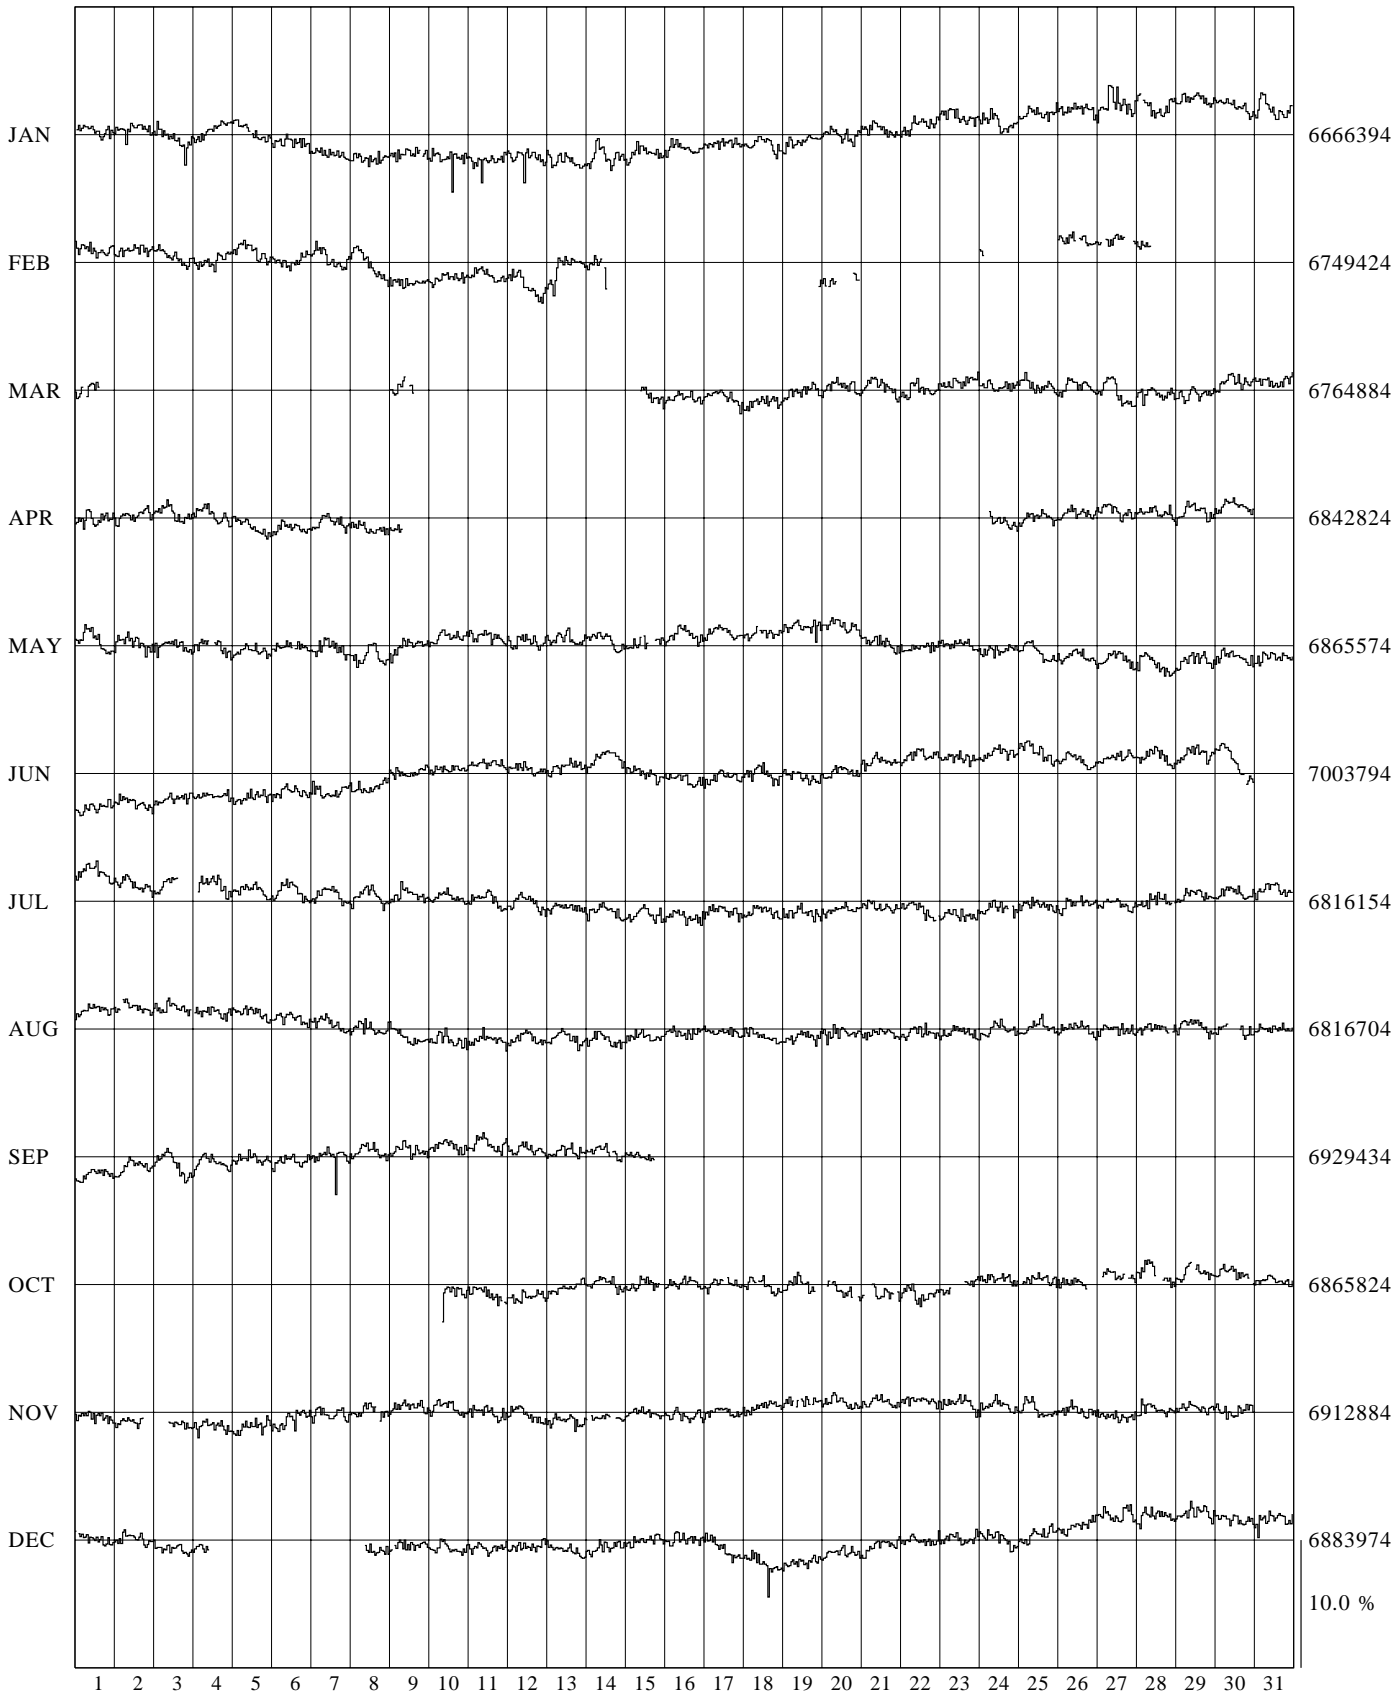

NORILS N64 PCSA

2008

1 2 3 4 5 6 7 8 9 10 11 12 13 14 15 16 17 18 19 20 21 22 23 24 25 26 27 28 29 30 31 MEAN

6843154

10.0 %