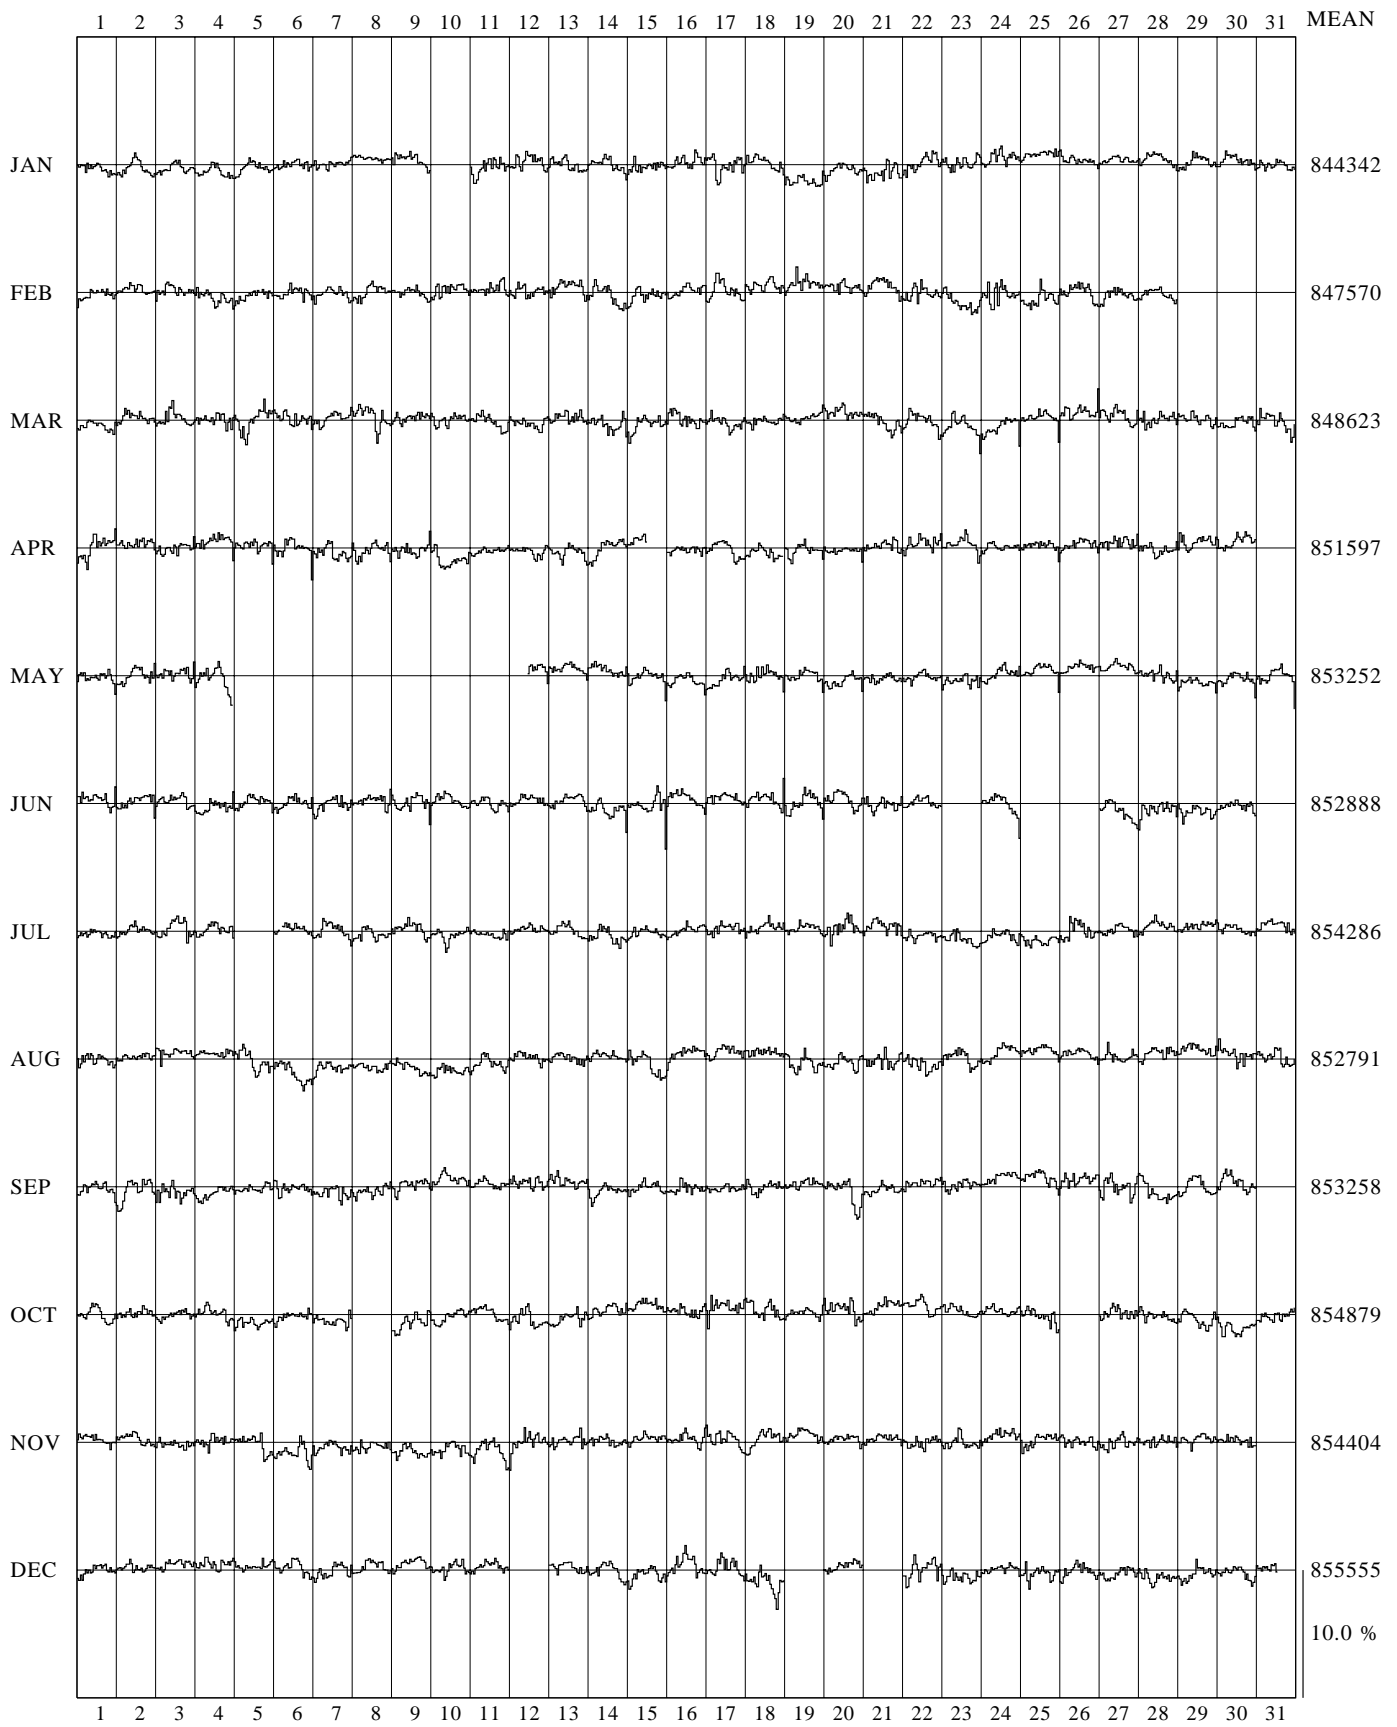

KERGUE N64 PCSA

2009

851954