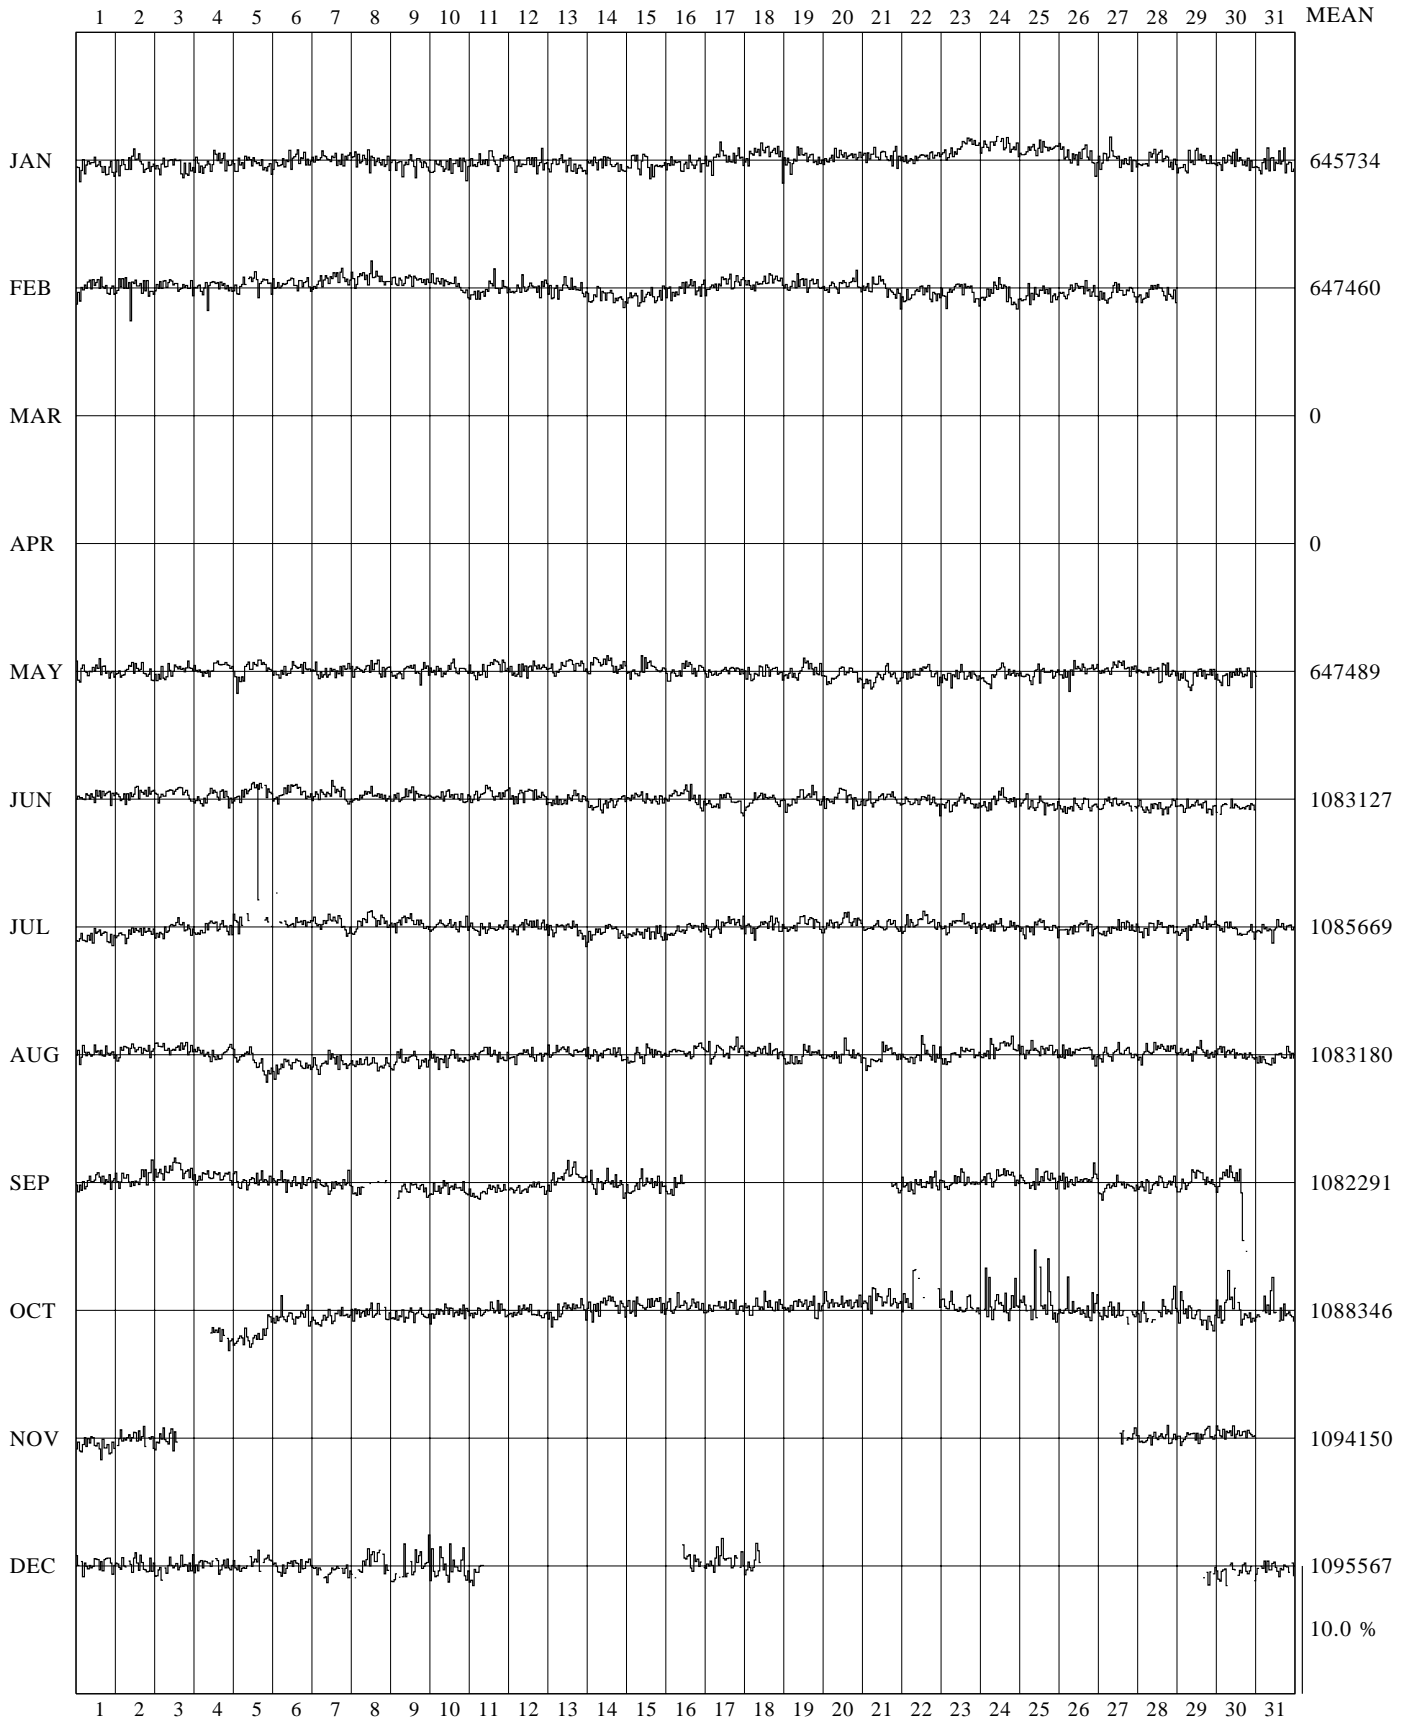

KIEL__ N64 PCSA

2009

955301