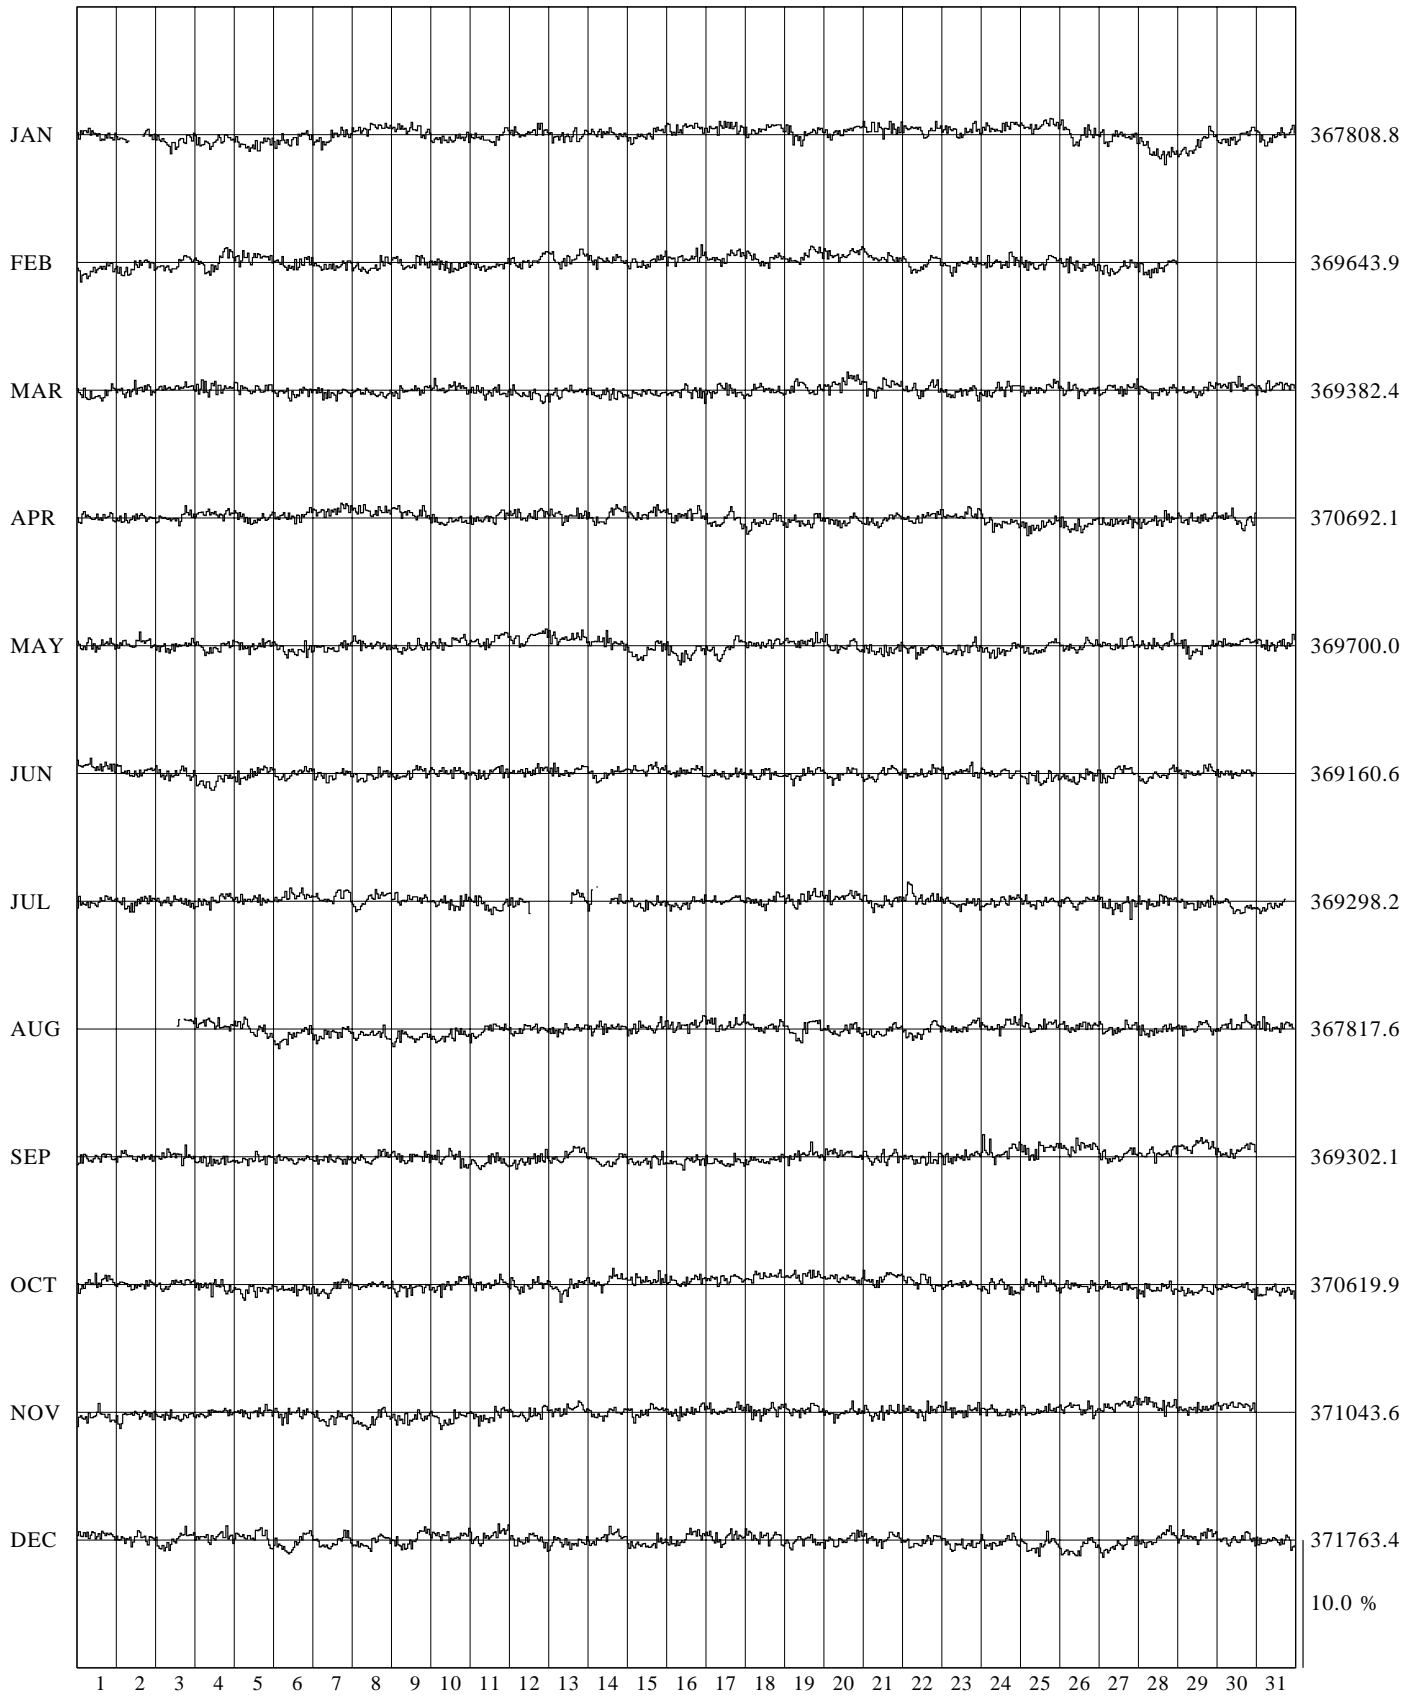

NEWARK N64 PCSA

NEUTRON MONITOR

2009

1 2 3 4 5 6 7 8 9 10 11 12 13 14 15 16 17 18 19 20 21 22 23 24 25 26 27 28 29 30 31 MEAN

10.0 %

369686.1