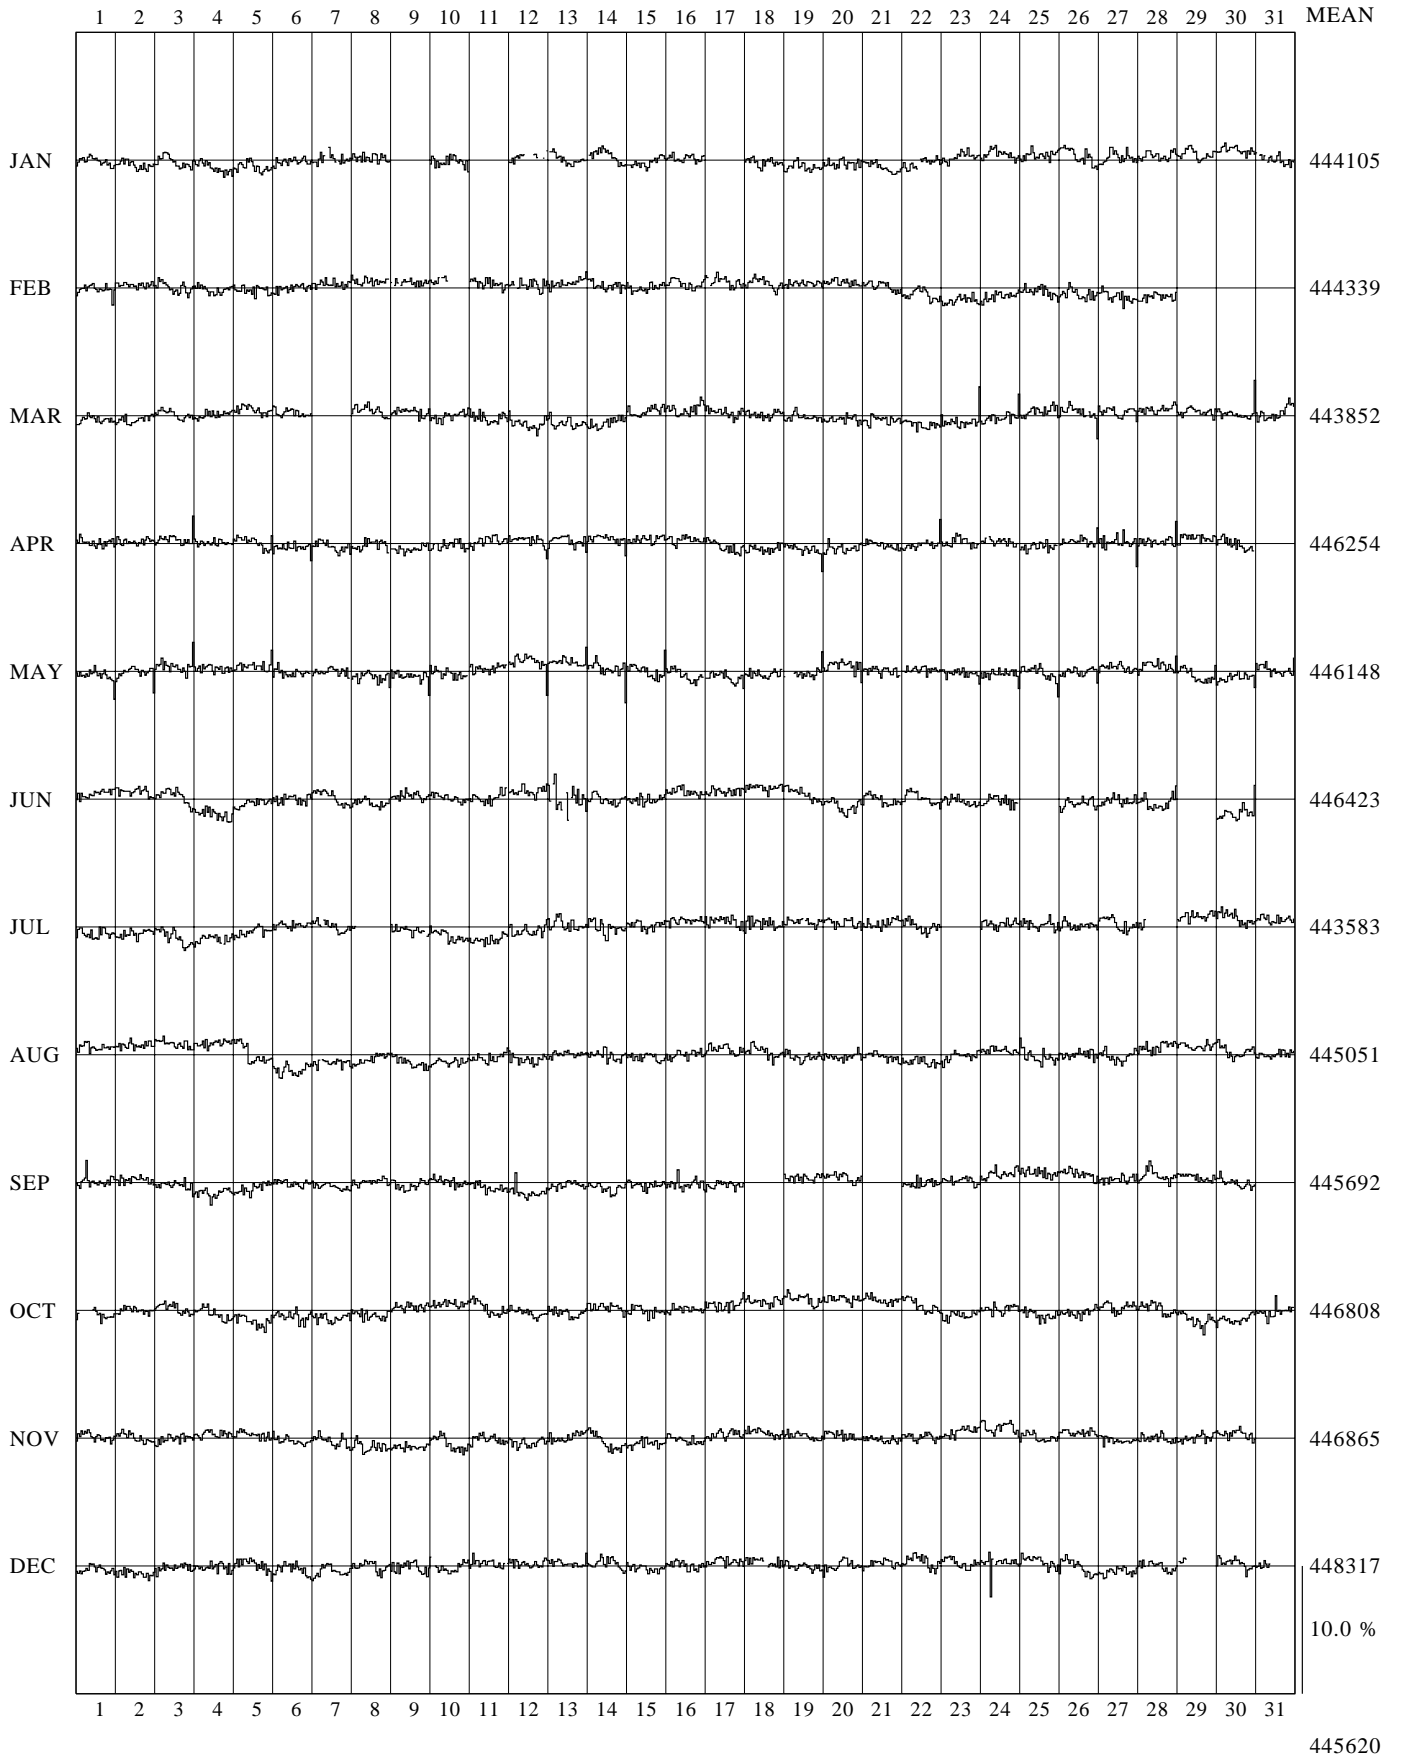

TERRE_ N64 PCSA

2009

445620