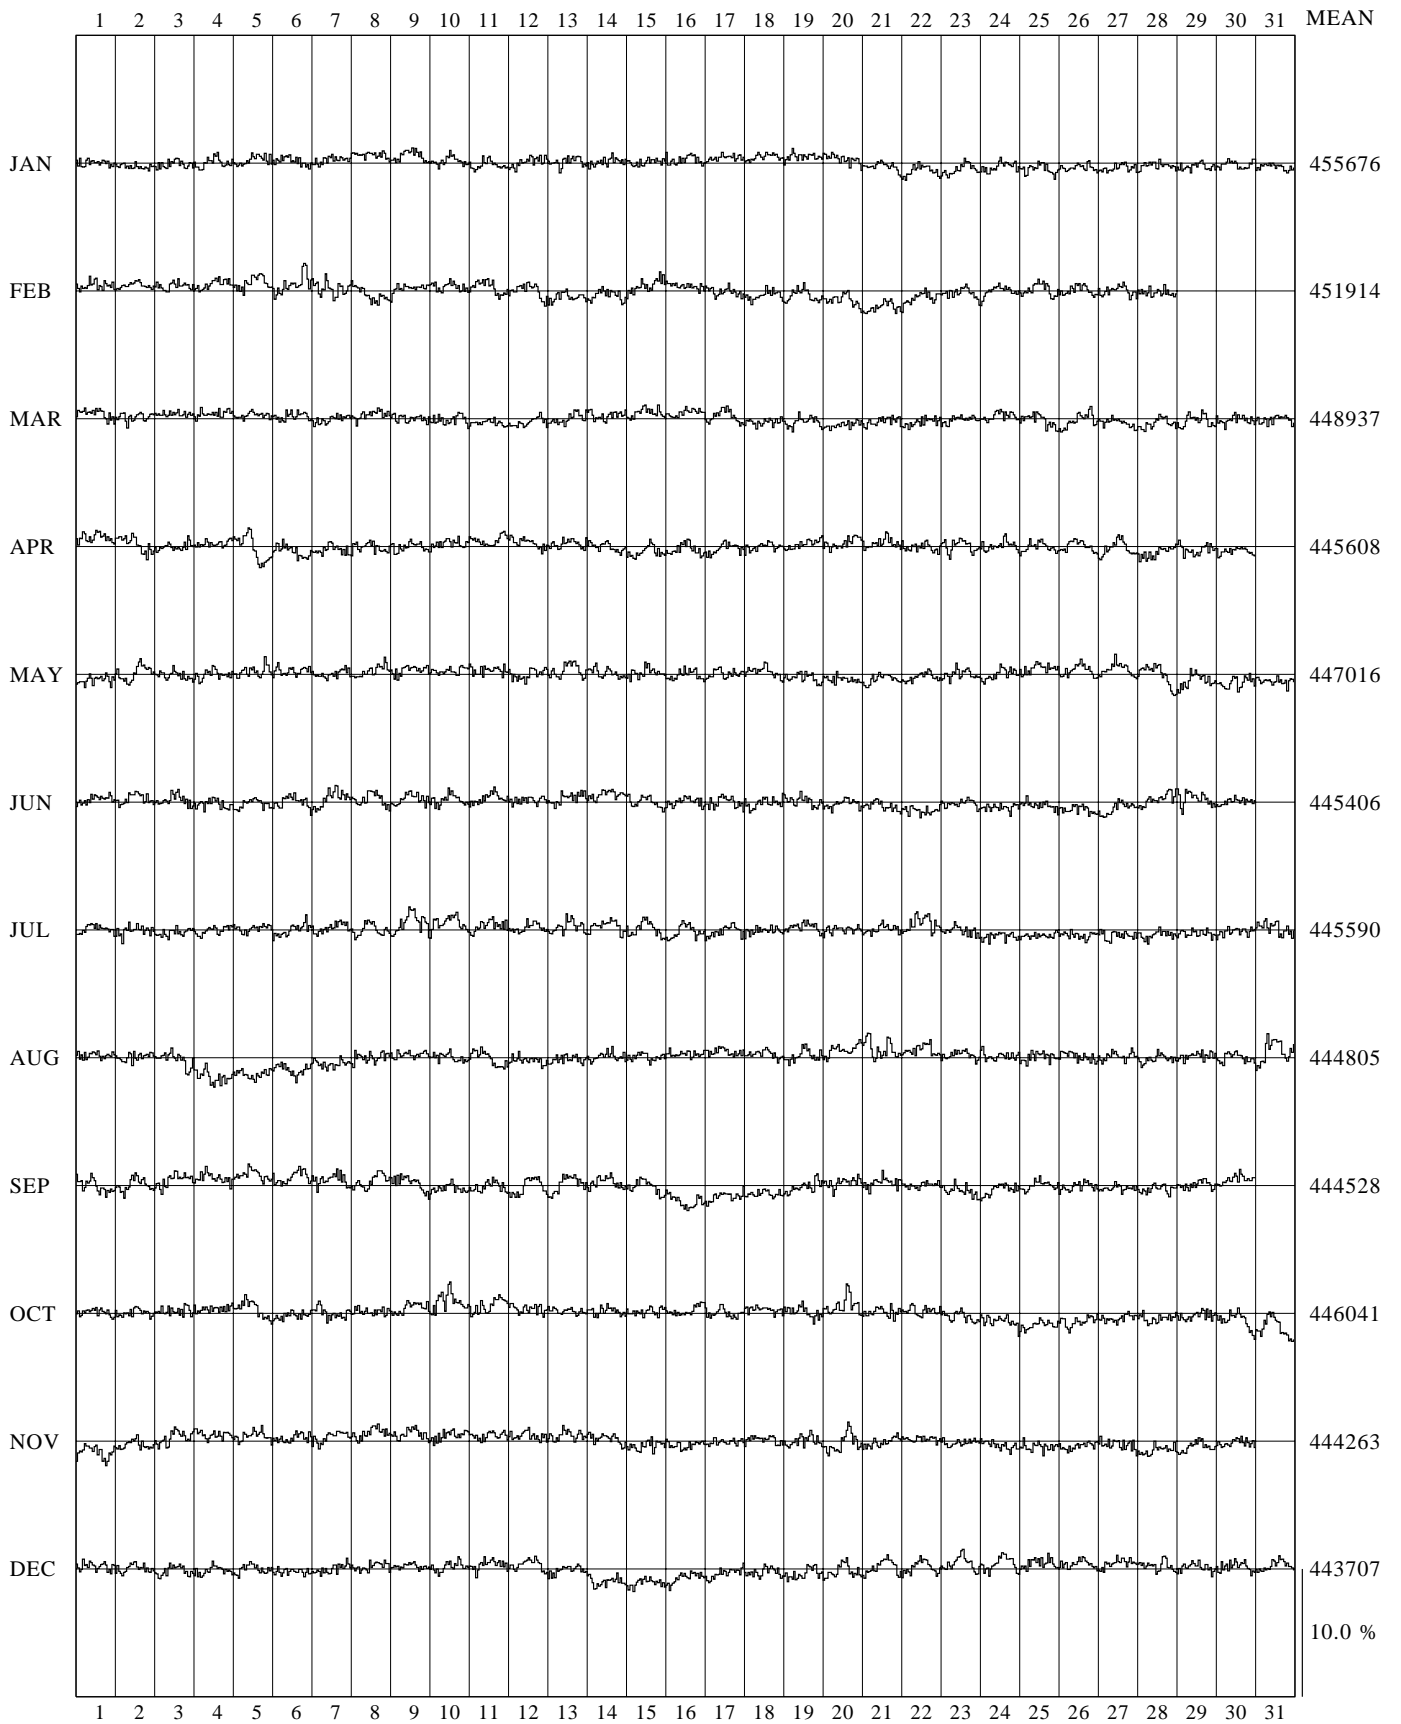

HERMAN N64 PCSA

2010

446958