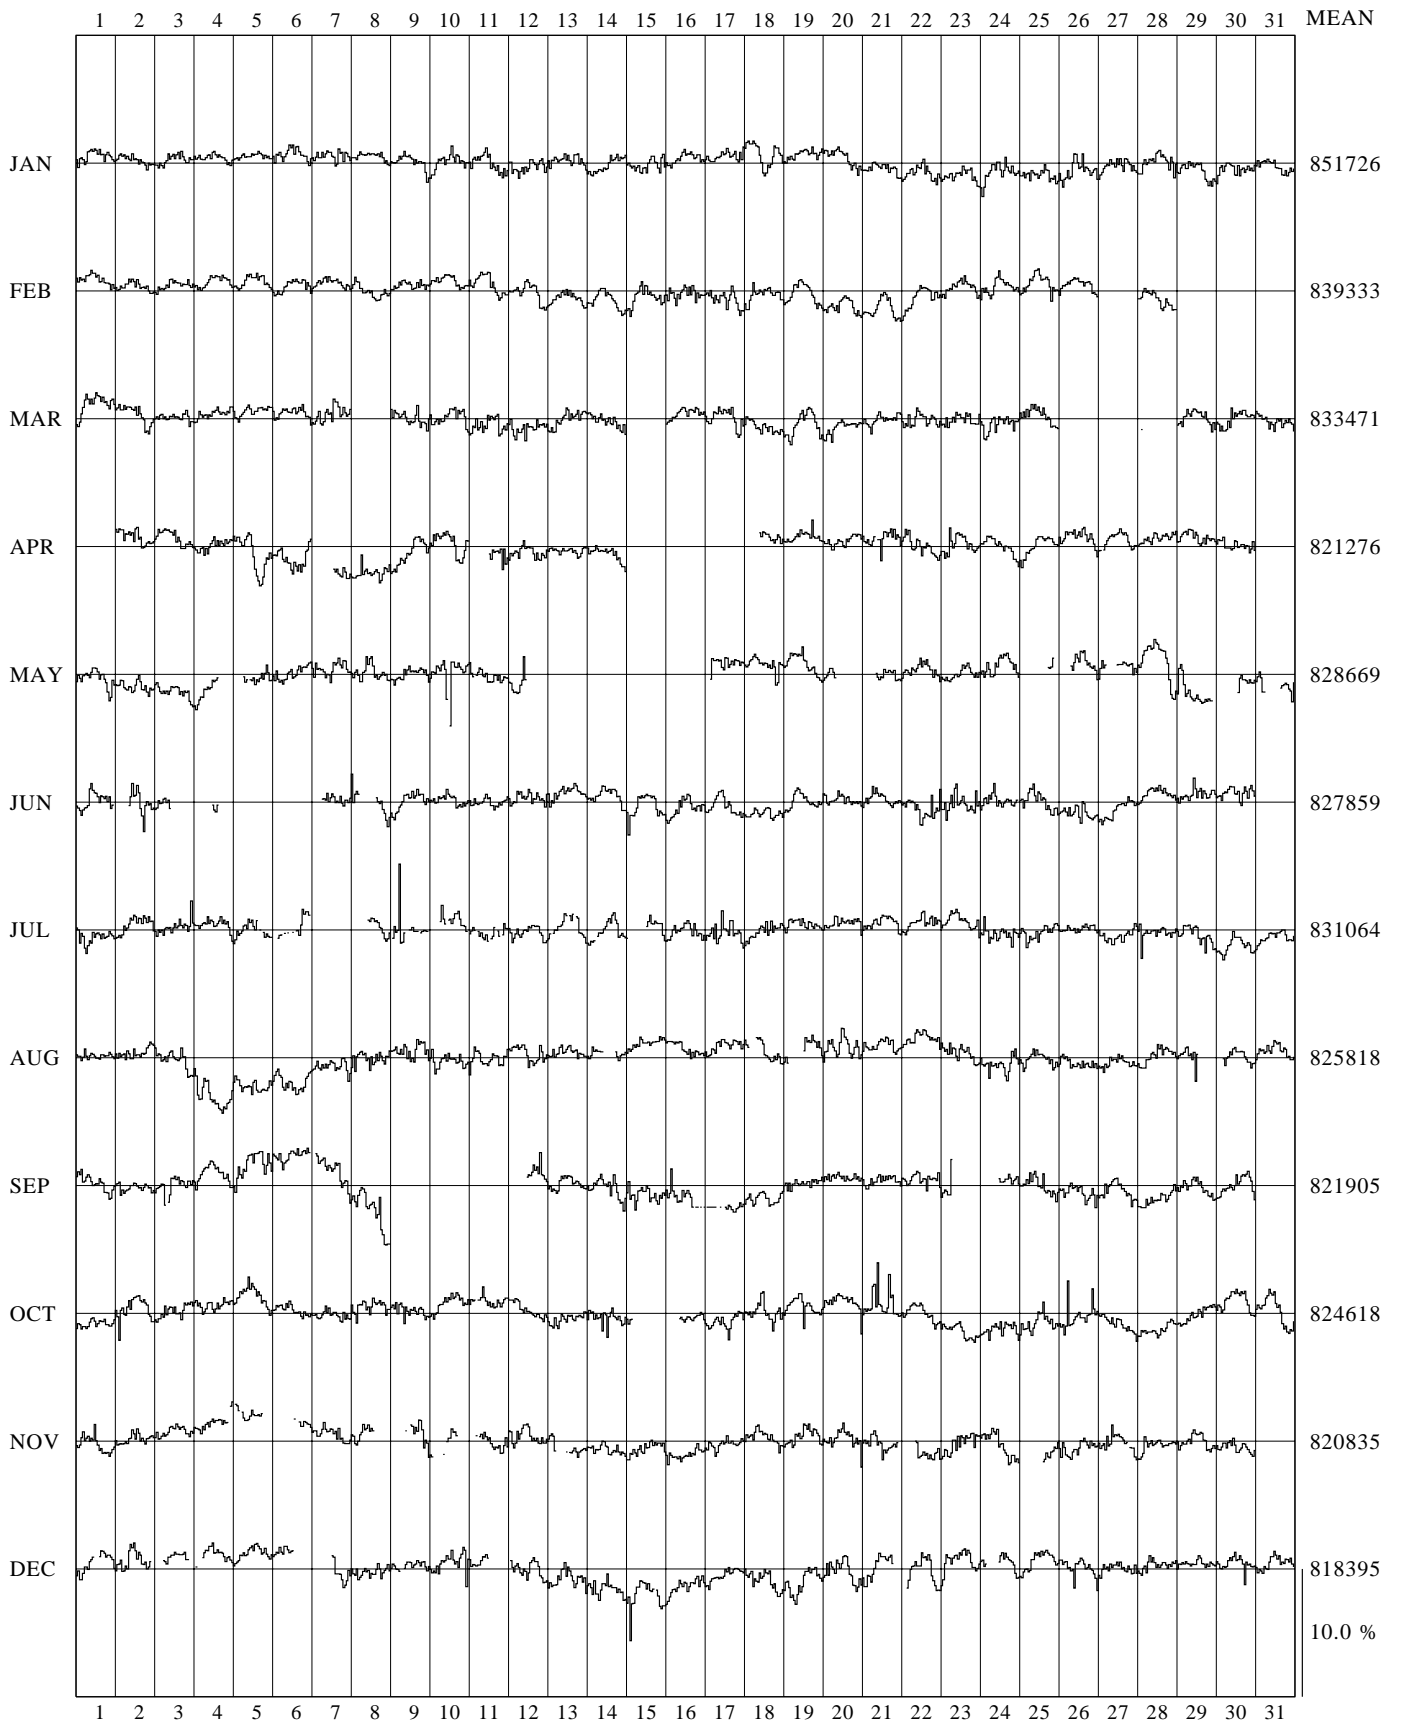

KERGUE N64 PCSA

2010

828747