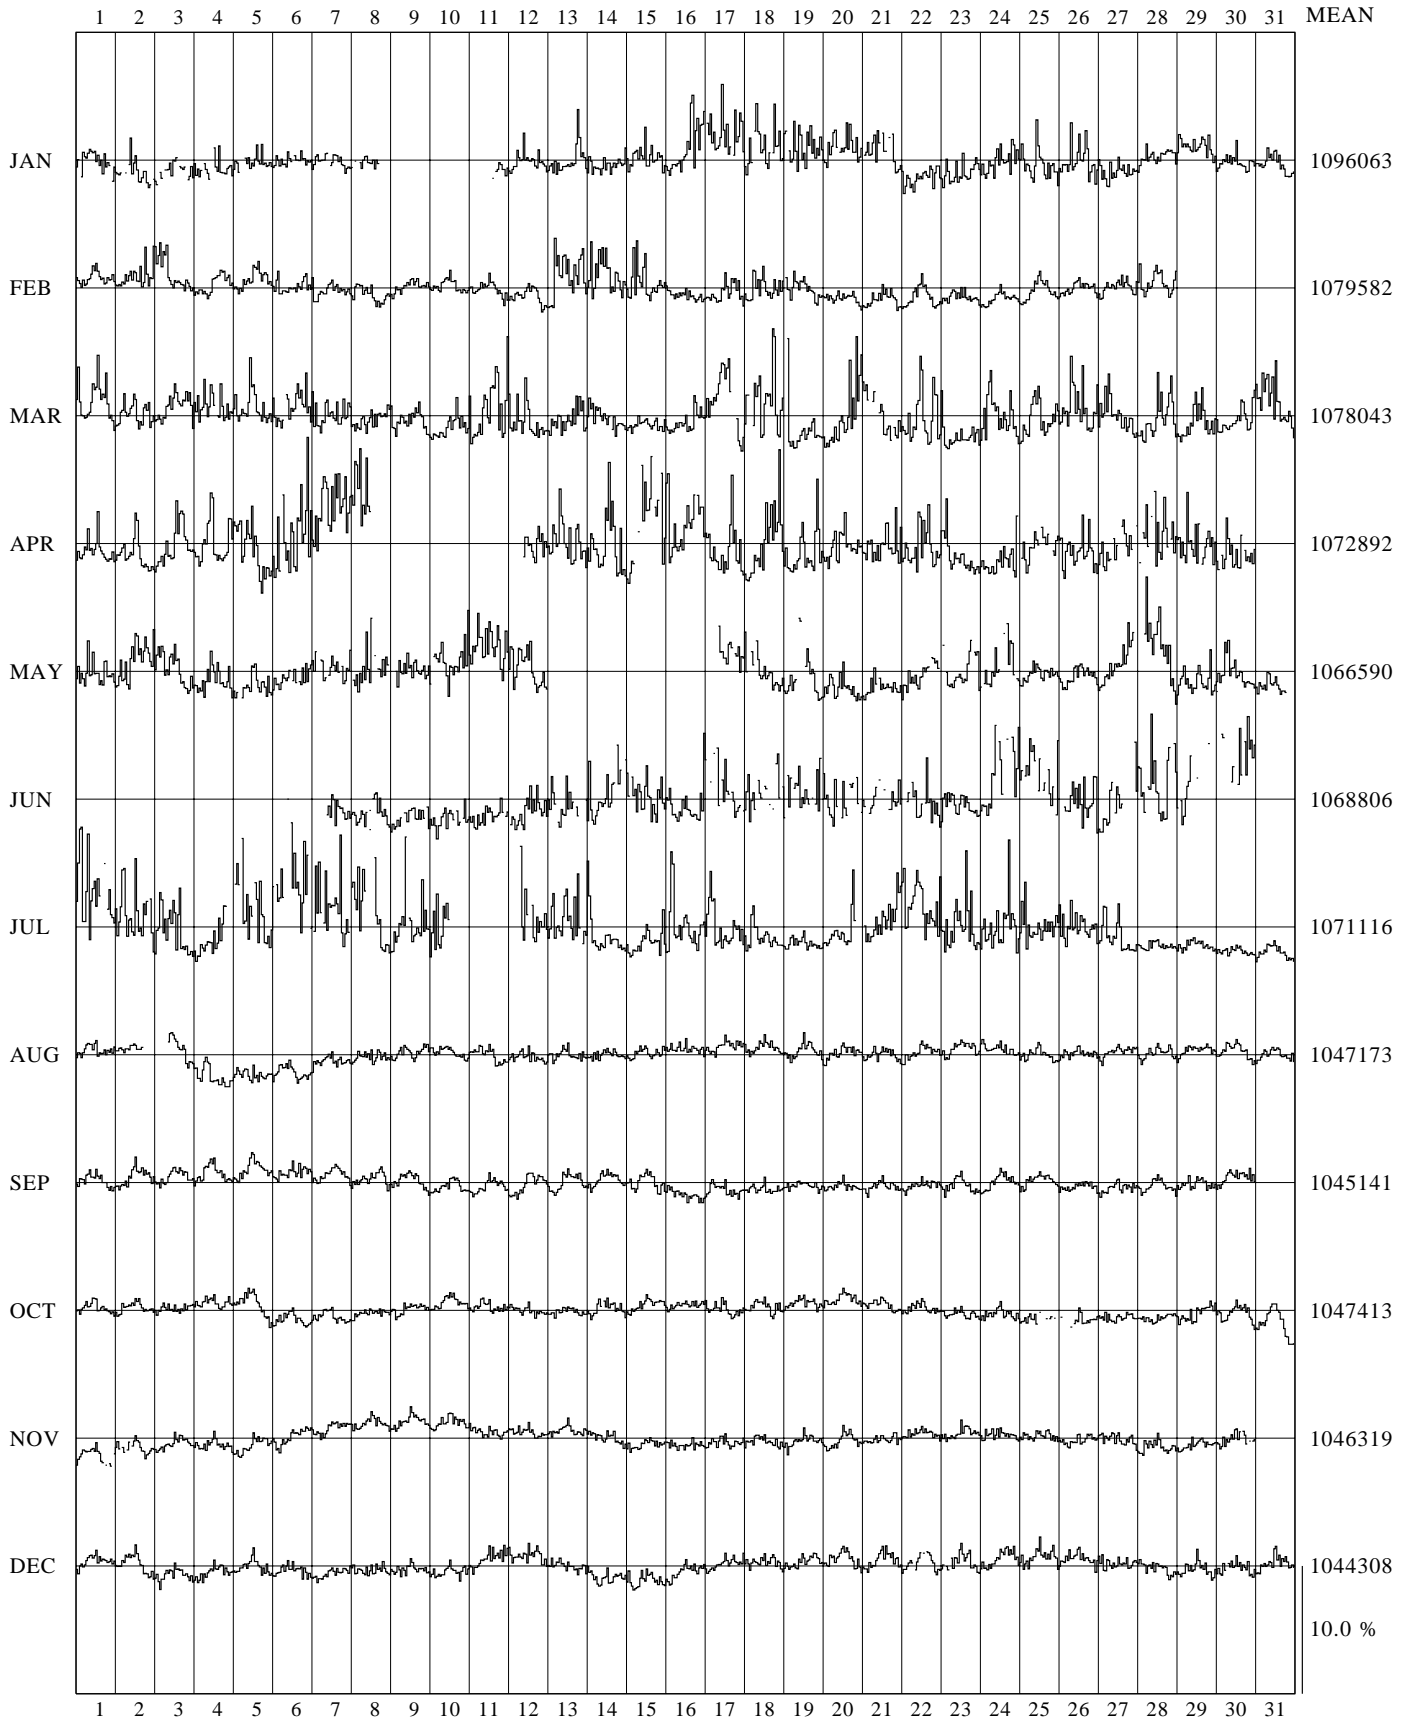

KIEL__ N64 PCSA

2010

1063621